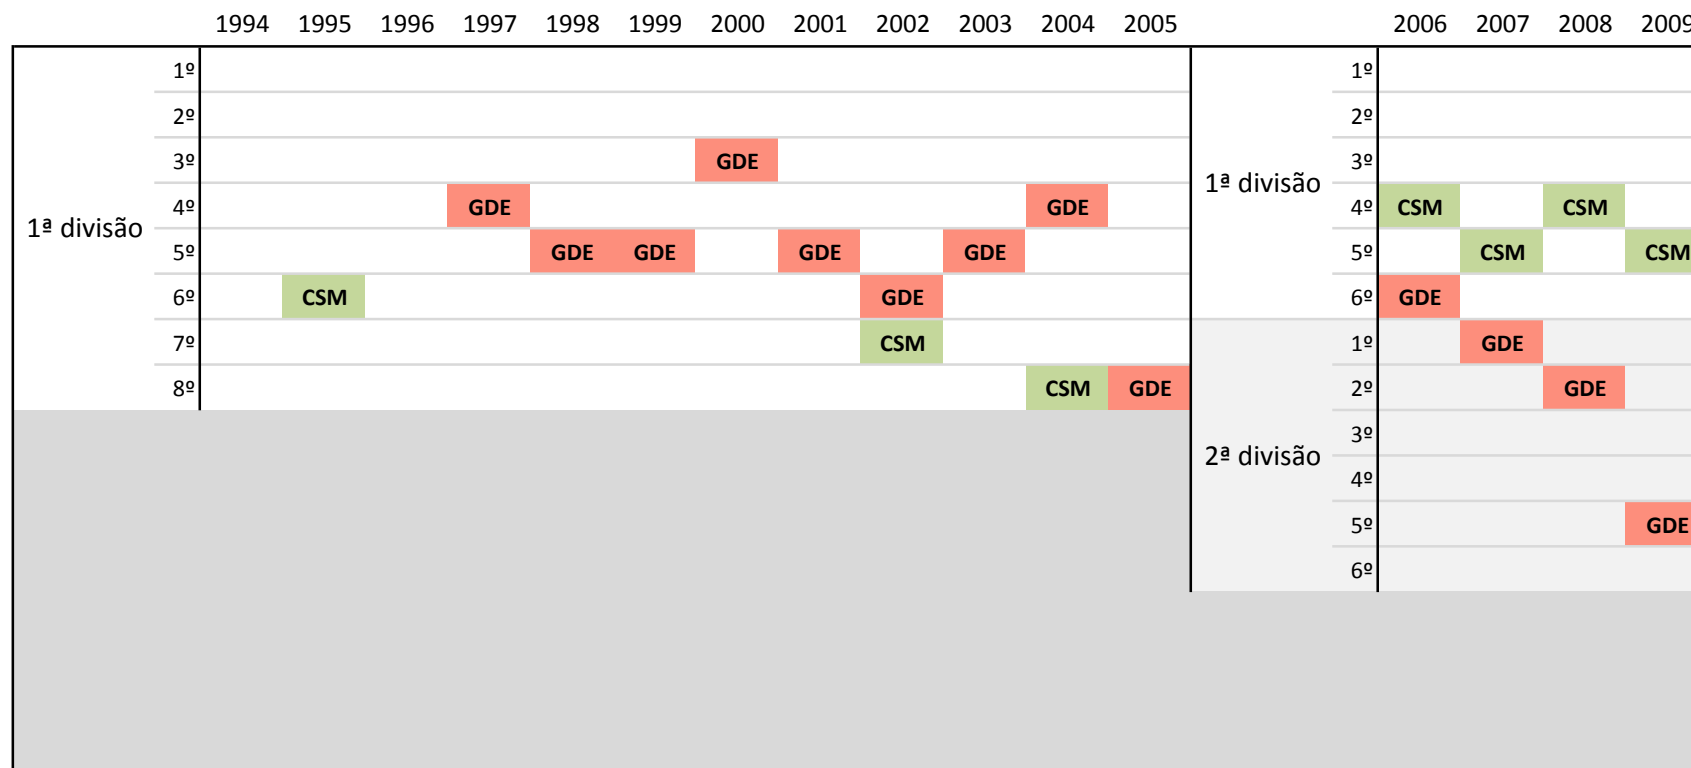

Campeonatos Nacionais de Clubes - pista coberta

Participação de Clubes da R. A. da Madeira

RESUMO

Clubes	Sexo	Presenças				Melhor Classificação		
		1ª divisão	Total I	2ª divisão	Total II	Total Global	Divisão	Lugar
ADRAP	Fem	1	1	0	1	2	1ª	5º
	Masc	0		1			2ª	2º
AJS	Fem	5	10	0	0	10	1ª	4º
	Masc	5		0			1ª	4º
CAM	Fem	14	14	0	0	14	1ª	3º
	Masc	0		0			-	-
CSM	Fem	7	14	1	2	16	1ª	5º
	Masc	7		1			1ª	4º
GDE	Fem	8	19	4	10	29	1ª	5º
	Masc	11		6			1ª	3º

Notas: - a primeira edição dos campeonatos realizou-se em 1994

- primeira participação em 1995 (equipas feminina e masculina do C.S. Marítimo e equipa feminina do CAM)

- actualizado até 2020

- ADRAP** A. D. R. de Água de Pena
- AJS** A. C. D. do Jardim da Serra
- CSM** Club Sport Marítimo
- GDE** Grupo Desportivo do Estreito

CSM Club Sport Marítimo
GDE Grupo Desportivo do Estreito

- ADRAP** A. D. R. de Água de Pena
- AJS** A. C. D. do Jardim da Serra
- CSM** Club Sport Marítimo
- GDE** Grupo Desportivo do Estreito