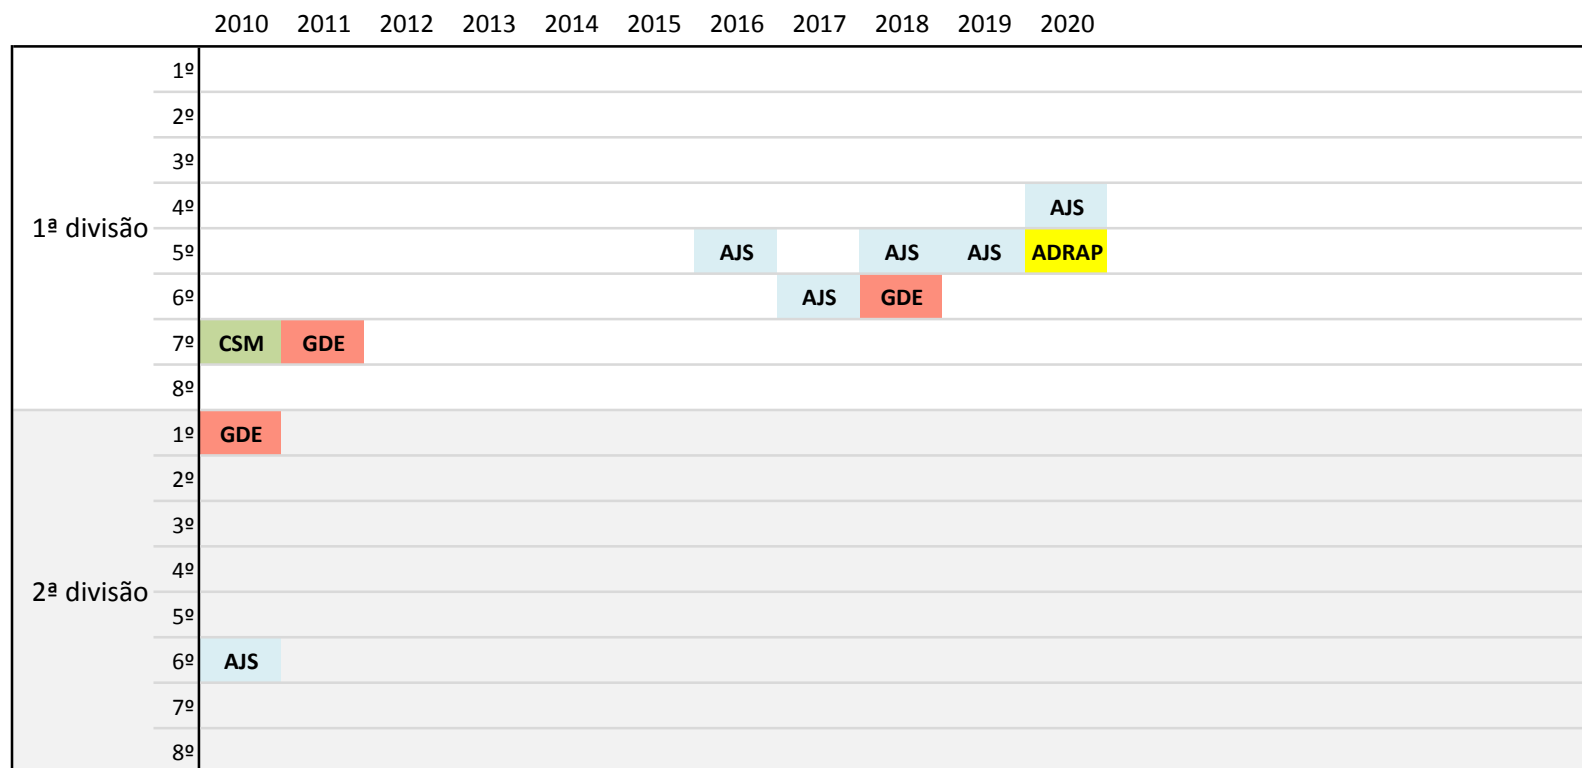

Campeonatos Nacionais de Clubes - pista coberta

Participação de Clubes da R. A. da Madeira

RESUMO

Clubes	Sexo	Presenças				Melhor Classificação		
		1ª divisão	Total I	2ª divisão	Total II	Total Global	Divisão	Lugar
ADRAP	Fem	1	1	0	1	2	1ª	5º
	Masc	0		1			2ª	2º
AJS	Fem	5	10	0	0	10	1ª	4º
	Masc	5		0			1ª	4º
CAM	Fem	14	14	0	0	14	1ª	3º
	Masc	0		0			-	-
CSM	Fem	7	14	1	2	16	1ª	5º
	Masc	7		1			1ª	4º
GDE	Fem	8	19	4	10	29	1ª	5º
	Masc	11		6			1ª	3º

Notas: - a primeira edição dos campeonatos realizou-se em 1994

- primeira participação em 1995 (equipas feminina e masculina do C.S. Marítimo e equipa feminina do CAM)

- actualizado até 2020

- ADRAP** A. D. R. de Água de Pena
- AJS** A. C. D. do Jardim da Serra
- CSM** Club Sport Marítimo
- GDE** Grupo Desportivo do Estreito