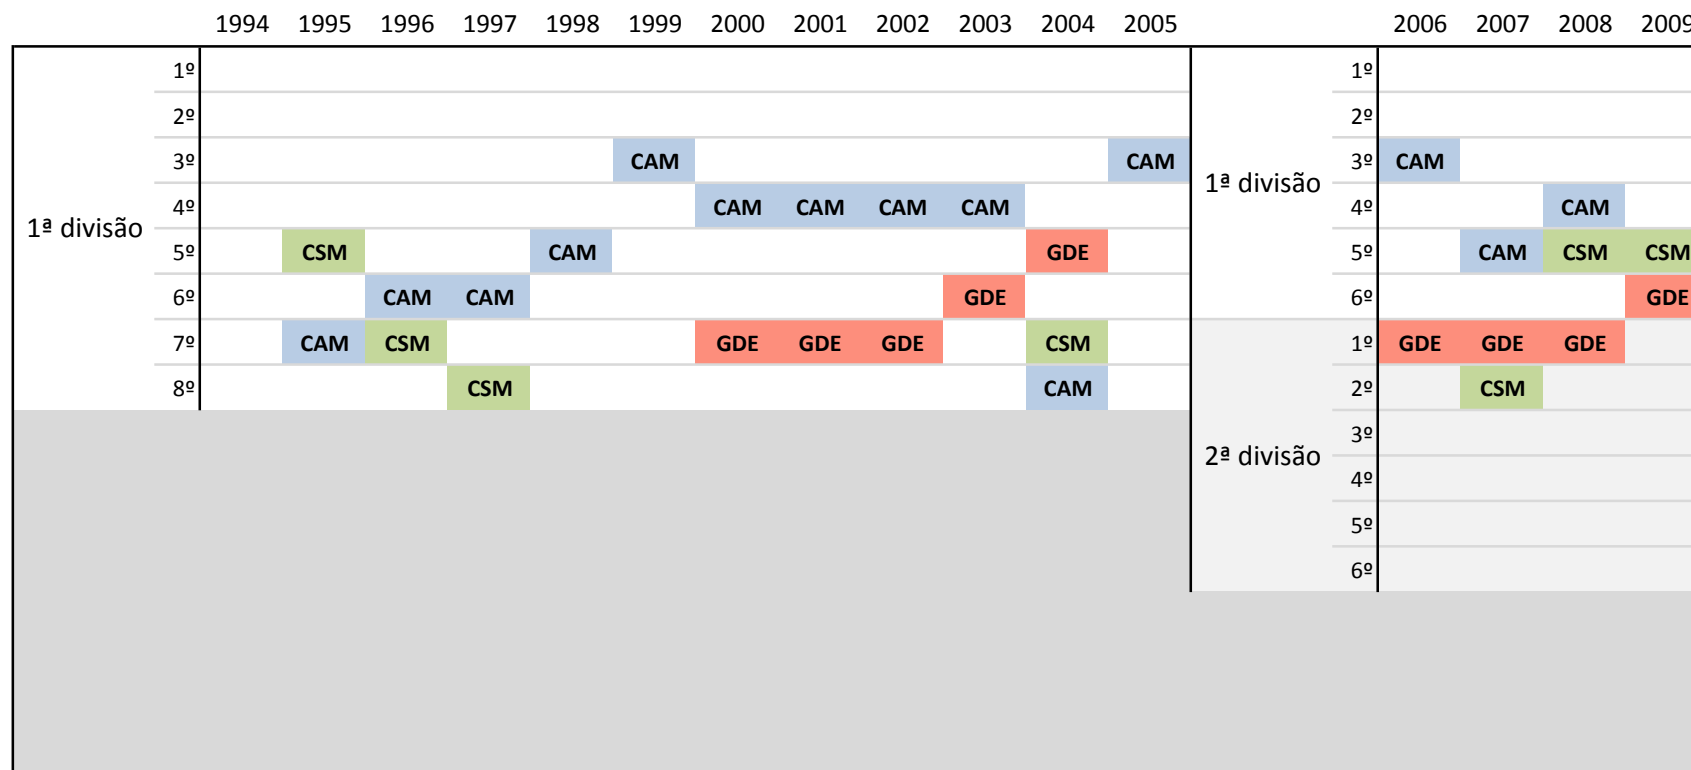

Campeonatos Nacionais de Clubes - pista coberta

Participação de Clubes da R. A. da Madeira

RESUMO

Clubes	Sexo	Presenças				Melhor Classificação		
		1ª divisão	Total I	2ª divisão	Total II	Total Global	Divisão	Lugar
ADRAP	Fem	1	1	0	1	2	1ª	5º
	Masc	0		1			2ª	2º
AJS	Fem	5	10	0	0	10	1ª	4º
	Masc	5		0			1ª	4º
CAM	Fem	14	14	0	0	14	1ª	3º
	Masc	0		0			-	-
CSM	Fem	7	14	1	2	16	1ª	5º
	Masc	7		1			1ª	4º
GDE	Fem	8	19	4	10	29	1ª	5º
	Masc	11		6			1ª	3º

Notas: - a primeira edição dos campeonatos realizou-se em 1994

- primeira participação em 1995 (equipas feminina e masculina do C.S. Marítimo e equipa feminina do CAM)

- actualizado até 2020

- ADRAP** A. D. R. de Água de Pena
- AJS** A. C. D. do Jardim da Serra
- CSM** Club Sport Marítimo
- GDE** Grupo Desportivo do Estreito

CSM Club Sport Marítimo
GDE Grupo Desportivo do Estreito

- ADRAP** A. D. R. de Água de Pena
- AJS** A. C. D. do Jardim da Serra
- CSM** Club Sport Marítimo
- GDE** Grupo Desportivo do Estreito