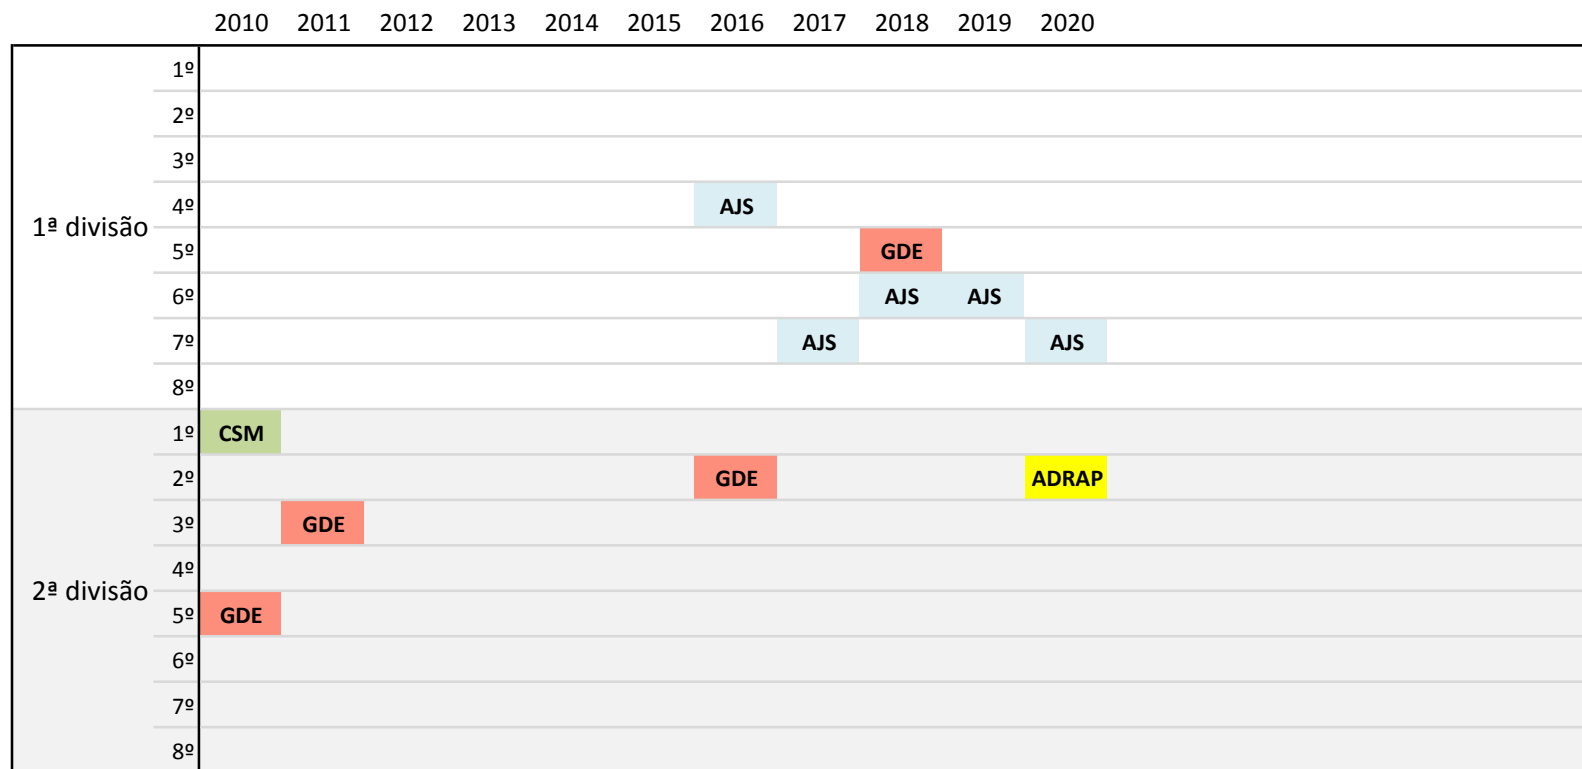

Campeonatos Nacionais de Clubes - pista coberta

Participação de Clubes da R. A. da Madeira

RESUMO

Clubes	Sexo	Presenças				Melhor Classificação		
		1ª divisão	Total I	2ª divisão	Total II	Total Global	Divisão	Lugar
ADRAP	Fem	1	1	0	1	2	1ª	5º
	Masc	0		1			2ª	2º
AJS	Fem	5	10	0	0	10	1ª	4º
	Masc	5		0			1ª	4º
CAM	Fem	14	14	0	0	14	1ª	3º
	Masc	0		0			-	-
CSM	Fem	7	14	1	2	16	1ª	5º
	Masc	7		1			1ª	4º
GDE	Fem	8	19	4	10	29	1ª	5º
	Masc	11		6			1ª	3º

Notas: - a primeira edição dos campeonatos realizou-se em 1994

- primeira participação em 1995 (equipas feminina e masculina do C.S. Marítimo e equipa feminina do CAM)

- actualizado até 2020

- ADRAP** A. D. R. de Água de Pena
- AJS** A. C. D. do Jardim da Serra
- CSM** Club Sport Marítimo
- GDE** Grupo Desportivo do Estreito

CSM Club Sport Marítimo
GDE Grupo Desportivo do Estreito

- ADRAP** A. D. R. de Água de Pena
- AJS** A. C. D. do Jardim da Serra
- CSM** Club Sport Marítimo
- GDE** Grupo Desportivo do Estreito