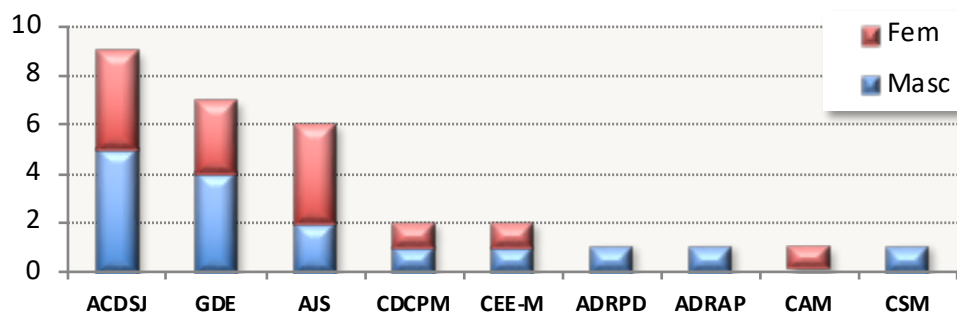

C. R. de Infantis / sub-14

Femininos	Títulos	Masculinos	Títulos
ACD São João	4	ACD São João	5
GD Estreito	3	GD Estreito	4
ACD Jardim da Serra	4	ACD Jardim da Serra	2
Centro de Atletismo da Madeira	1		
CDC Porto Moniz	1	+ 5 clubes com 1 título	
Clube Escola do Estreito	1