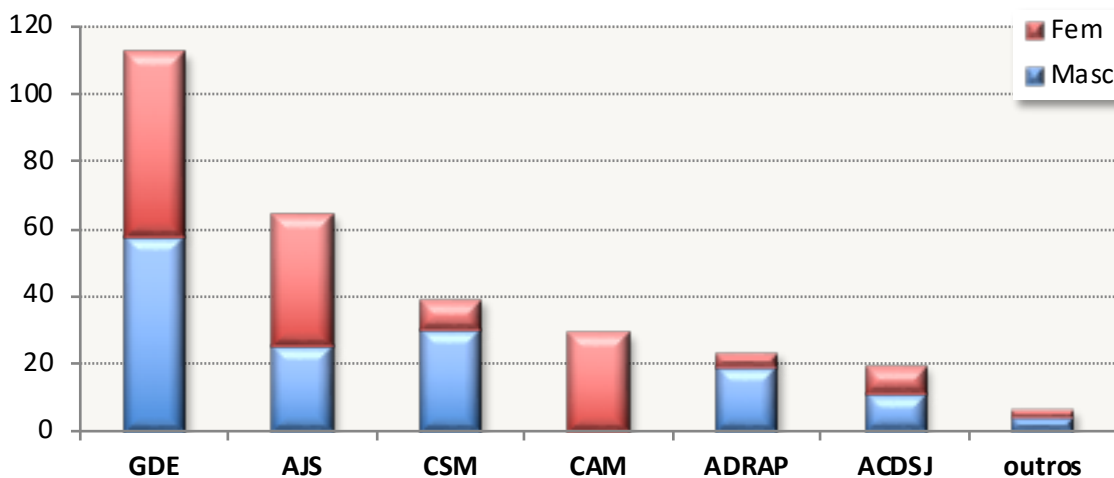

de 2006
a 2022

C. R. de Jovens - s14 a s20 (inverno)

Femininos	Títulos	Masculinos	Títulos
GD Estreito	12	GD Estreito	9
ACD Jardim da Serra	3	ACD Jardim da Serra	4
Centro de Atletismo da Madeira	3	CS Marítimo	4
CS Marítimo	2	ADR Água de Pena	3

(vários escalões)

de 1998
a 2022

PISTA

Quadro Resumo

de 1998
a 2022