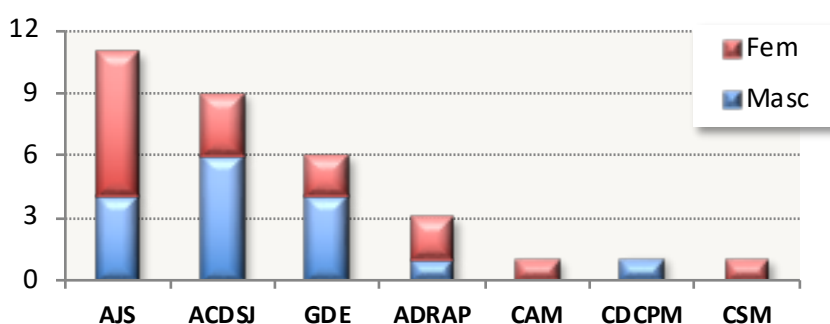

C. R. de Iniciados / sub-16

Femininos	Títulos	Masculinos	Títulos
ACD Jardim da Serra	7	ACD São João	6
ACD São João	3	ACD Jardim da Serra	4
ADR Água de Pena	2	GD Estreito	4
GD Estreito	2	ADR Água de Pena	1
Centro de Atletismo da Madeira	1	CDC Porto Moniz	1
CS Marítimo	1