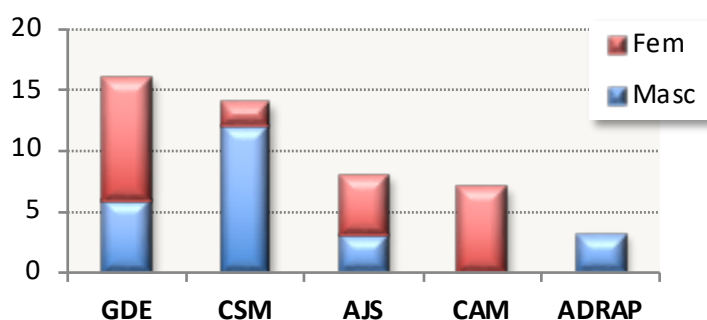

C. R. Absolutos (verão)

Femininos		Títulos	Masculinos		Títulos
GD Estreito		10	CS Marítimo		12
Centro de Atletismo da Madeira		7	GD Estreito		6
ACD Jardim da Serra		5	ACD Jardim da Serra		3
CS Marítimo		2	ADR Água de Pena		3