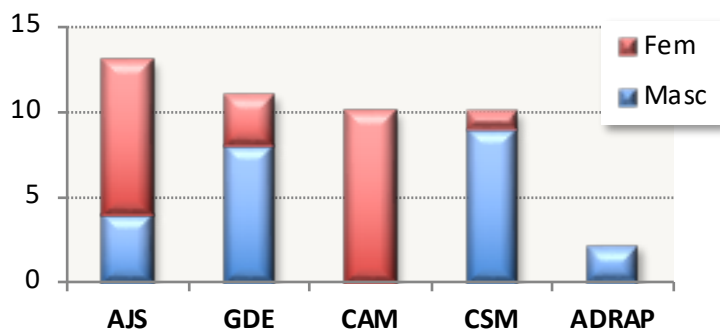

C. R. Absolutos (inverno)

Femininos		Títulos	Masculinos		Títulos
Centro de Atletismo da Madeira		10	CS Marítimo		9
ACD Jardim da Serra		9	GD Estreito		8
GD Estreito		3	ACD Jardim da Serra		4
CS Marítimo		1	ADR Água de Pena		2