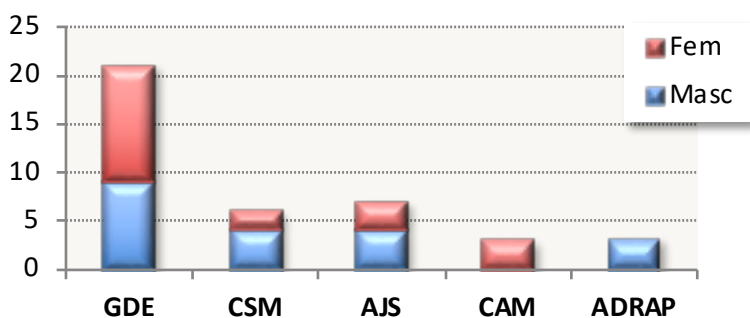

C. R. de Jovens - s14 a s20 (inverno)

Femininos	Títulos	Masculinos	Títulos
GD Estreito	12	GD Estreito	9
ACD Jardim da Serra	3	ACD Jardim da Serra	4
Centro de Atletismo da Madeira	3	CS Marítimo	4
CS Marítimo	2	ADR Água de Pena	3