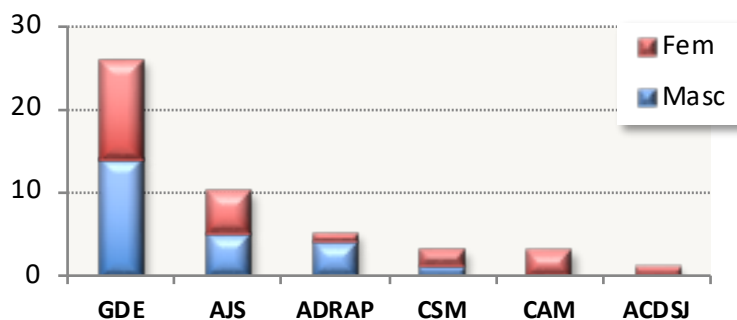

C. R. de Juvenis / sub-18

Femininos	Títulos	Masculinos	Títulos
GD Estreito	12	GD Estreito	14
ACD Jardim da Serra	5	ACD Jardim da Serra	5
Centro de Atletismo da Madeira	3	ADR Água de Pena	4
CS Marítimo	2	CS Marítimo	1
ADR Água de Pena	1		
ACD São João	1