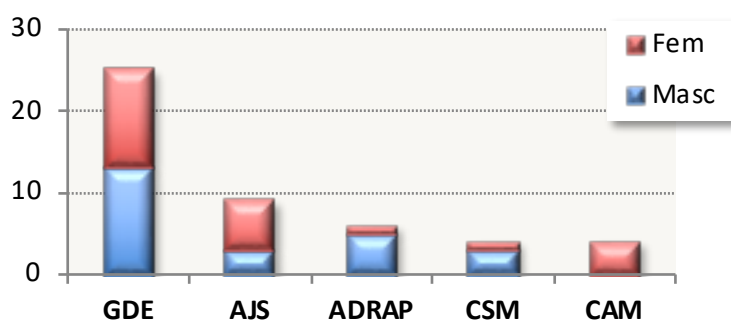

C. R. de Juniores / sub-20

Femininos	Títulos	Masculinos	Títulos
GD Estreito	12	GD Estreito	13
ACD Jardim da Serra	6	ADR Água de Pena	5
Centro de Atletismo da Madeira	4	ACD Jardim da Serra	3
CS Marítimo	1	CS Marítimo	3
ADR Água de Pena	1