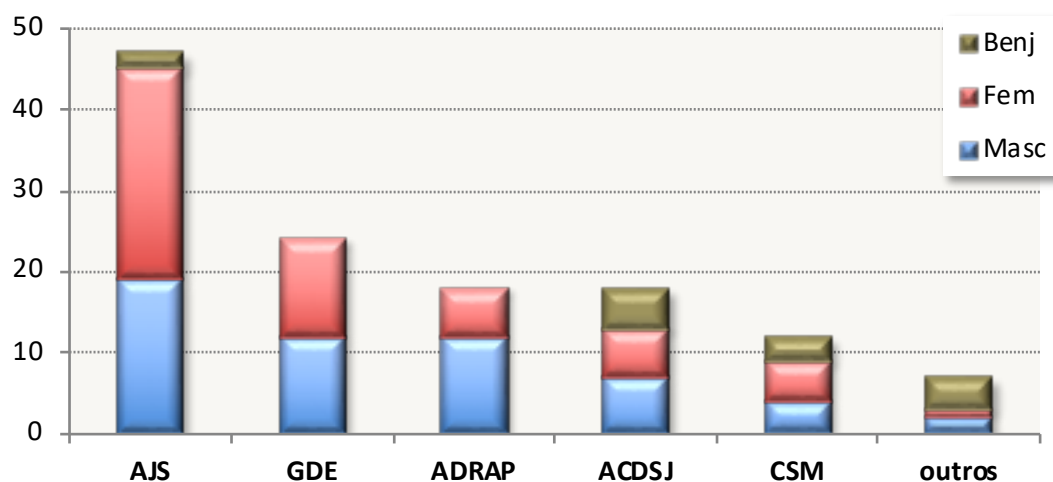

de 2006
a 2022

BENJAMINS

Competição Mista	Títulos
ACD São João	5
CS Marítimo	3
Escola Horácio Bento Gouveia	3
ACD Jardim da Serra	2
CD Garachico	1

de 2007
a 2022

TAÇAS DA MADEIRA

Quadro Resumo

de 2006
a 2022