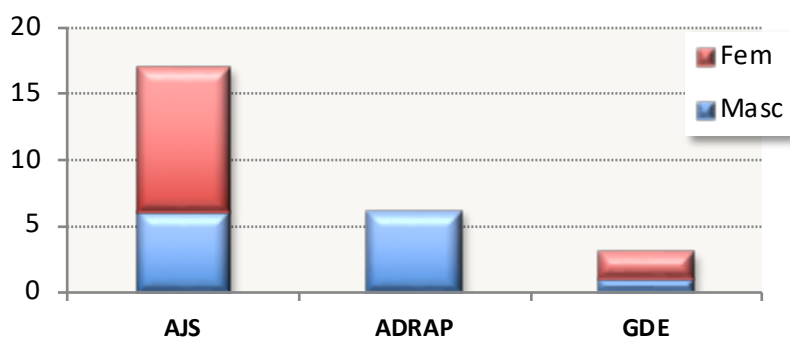

ABSOLUTOS

Femininos	Títulos	Masculinos	Títulos
ACD Jardim da Serra	11	ACD Jardim da Serra	6
GD Estreito	2	ADR Água de Pena	6
		GD Estreito	1