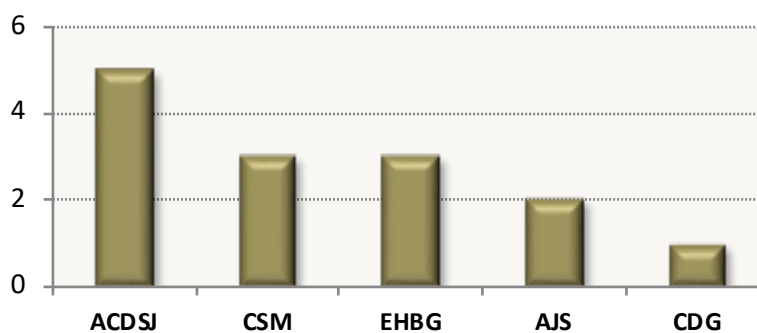

BENJAMINS

Competição Mista	Títulos
ACD São João	5
CS Marítimo	3
Escola Horácio Bento Gouveia	3
ACD Jardim da Serra	2
CD Garachico	1