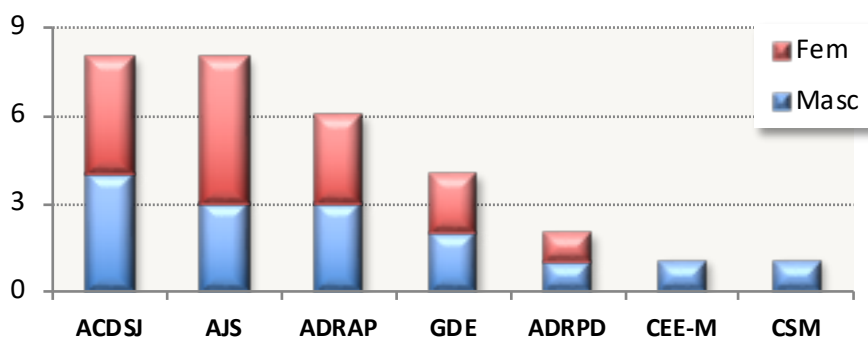

INFANTIS

Femininos	Títulos	Masculinos	Títulos
ACD Jardim da Serra	5	ACD São João	4
ACD São João	4	ACD Jardim da Serra	3
ADR Água de Pena	3	ADR Água de Pena	3
GD Estreito	2	GD Estreito	2
ADR Ponta Delgada	1	+ 3 clubes com 1 vitória