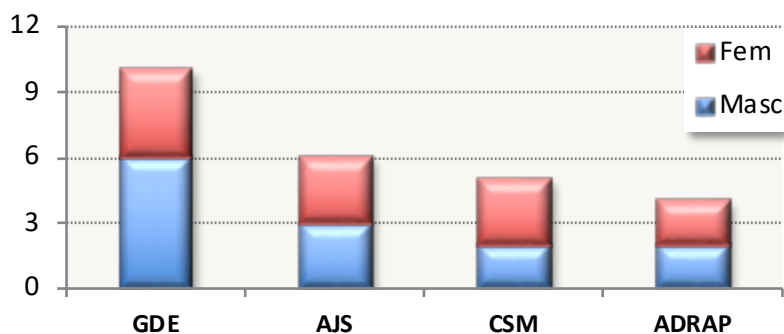

ABSOLUTOS

Femininos	Títulos	Masculinos	Títulos
ACD Jardim da Serra	11	ACD Jardim da Serra	6
GD Estreito	2	ADR Água de Pena	6
		GD Estreito	1

de 2009
a 2022

JUVENIS / JOVEM

Femininos	Títulos	Masculinos	Títulos
GD Estreito	4	GD Estreito	6
CS Marítimo	3	ADR Água de Pena	2
ACD Jardim da Serra	2	CS Marítimo	2
ADR Água de Pena	2	ACD Jardim da Serra	2