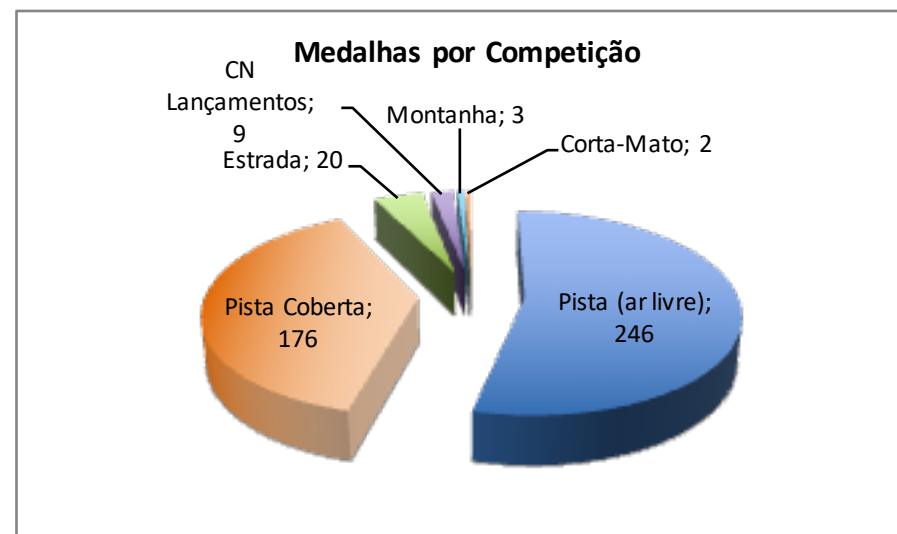

Campeonatos de Portugal

Até 2022

Campeonatos de Portugal

OS MAIS MEDALHADOS

Femininos				
Atleta	Ouro	Prata	Bronze	Total
Joana Soares	11	3	4	18
Nédia Semedo	8	5	3	16
Helena Gouveia	8	5		13
Estafeta - CAM	7	6	2	15
Marisa Vieira	5	6	7	18
Patrícia Vieira	5	5	1	11
Estafeta - GDE	5	2	1	8
Catarina Queirós	3	3	3	9
Rafaela Almeida	3		3	6
Sandra Turpin	3			3
Cristina Ferreira	2	2	4	8
Liliana Viana	2	2		4
Marta Godinho	2	2		4
Ana Mafalda Ferreira	2	1		3
Patrícia Silva	2			2
Sara Moreira	2			2
Tânia Freitas	1	9	4	14
Susana Vieira	1	6	3	10
Maribel Gonçalves	1	5	5	11
Mariana Pestana	1	3		4
Carolina Duarte	1	2	2	5
Bárbara Silva	1	2	1	4
Anabela Pereira	1	1		2
Sónia Martins	1	1		2
Vanessa Rocha	1		3	4
Alexandra Oliveira	1			1
Eduarda Coelho	1			1
Estafeta - ADRAP	1			1
Sara Pereira	1			1
Januária Pereira		6	6	12
Estafeta - CSM		4	2	6
Cátia Santos		3	3	6
Fátima Ribeiro		3	1	4