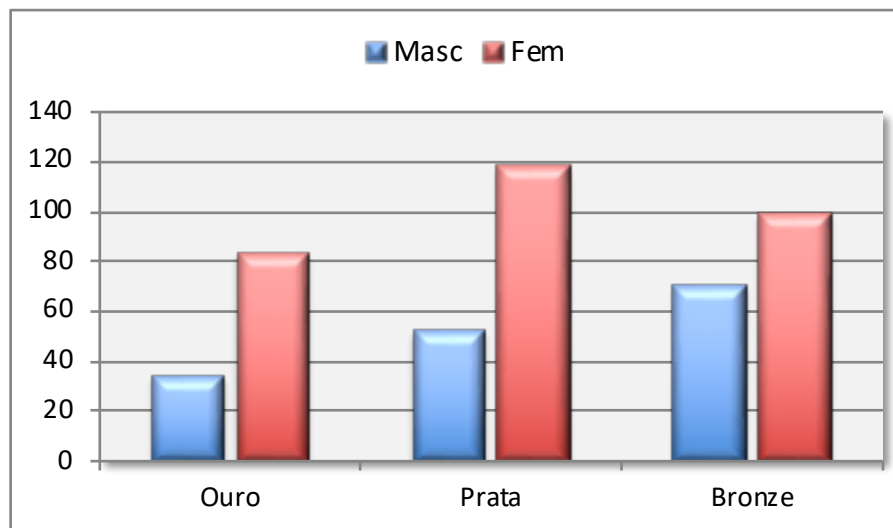

Campeonatos de Portugal

Até 2022

Campeonatos de Portugal

OS MAIS MEDALHADOS

Femininos				
Atleta	Ouro	Prata	Bronze	Total
Joana Soares	11	3	4	18
Nédia Semedo	8	5	3	16
Helena Gouveia	8	5		13
Estafeta - CAM	7	6	2	15
Marisa Vieira	5	6	7	18
Patrícia Vieira	5	5	1	11
Estafeta - GDE	5	2	1	8
Catarina Queirós	3	3	3	9
Rafaela Almeida	3		3	6
Sandra Turpin	3			3
Cristina Ferreira	2	2	4	8
Liliana Viana	2	2		4
Marta Godinho	2	2		4
Ana Mafalda Ferreira	2	1		3
Patrícia Silva	2			2
Sara Moreira	2			2
Tânia Freitas	1	9	4	14
Susana Vieira	1	6	3	10
Maribel Gonçalves	1	5	5	11
Mariana Pestana	1	3		4
Carolina Duarte	1	2	2	5
Bárbara Silva	1	2	1	4
Anabela Pereira	1	1		2
Sónia Martins	1	1		2
Vanessa Rocha	1		3	4
Alexandra Oliveira	1			1
Eduarda Coelho	1			1
Estafeta - ADRAP	1			1
Sara Pereira	1			1
Januária Pereira		6	6	12
Estafeta - CSM		4	2	6
Cátia Santos		3	3	6
Fátima Ribeiro		3	1	4

Masculinos				
Atleta	Ouro	Prata	Bronze	Total
Dany Gonçalves	4	4	2	10
Estafeta - CSM	4	4	1	9
Sérgio Duro	3	3	2	8
Alberto Fraga	2	3	2	7
Luís Gil	2		4	6
Abdel Larrinaga	2			2
Paulo Macedo	2			2
Estafeta - GDE	1	5	2	8
Alberto Paulo	1	3	3	7
Hélder Pestana	1	2	1	4
João Pedro Buaró	1	2	1	4
Luís Pinto	1	1	2	4
Delvis Santos	1	1		2
Paulo J. Gonçalves	1	1		2
Nelson Pinto	1		2	3
Francisco Viveiros	1		1	2
José Sol	1		1	2
Carlos Freitas	1			1
Edgar Remédios	1			1
Élvio Silva	1			1
José Câmara	1			1
Vítor Jorge	1			1
Hélder Fernandes		3	1	4
Paulo Neto		2	4	6
Amâncio Santos		2	2	4
Marco Rebelo		2	2	4
André Vital Silva		1	3	4
Bruno Carmo		1	1	2
João Almeida		1	1	2
Marco Morgado		1	1	2
Rodrigo Dionísio		1	1	2
Bruno Moniz		1		1
Duarte Ponte		1		1