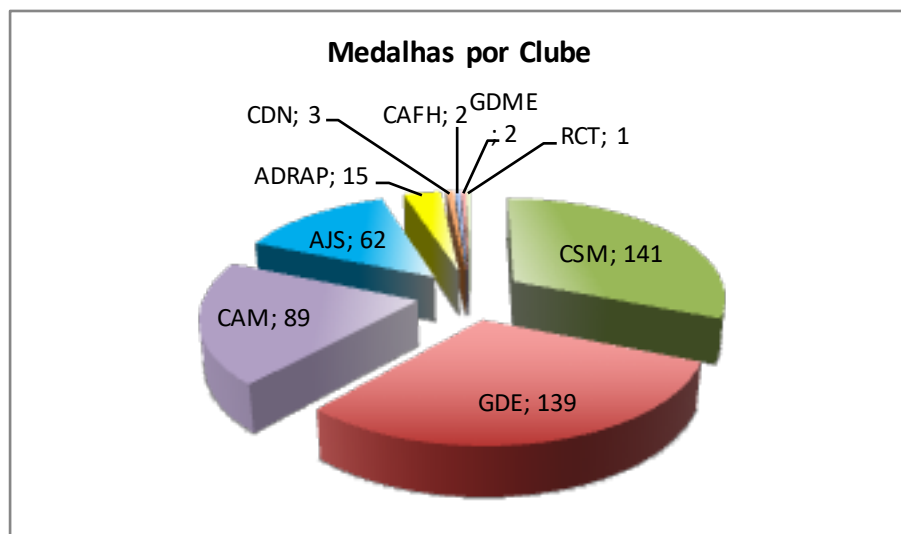

Campeonatos de Portugal

Até 2022

Campeonatos de Portugal

OS MAIS MEDALHADOS

Femininos				
Atleta	Ouro	Prata	Bronze	Total
Joana Soares	11	3	4	18
Nédia Semedo	8	5	3	16
Helena Gouveia	8	5		13
Estafeta - CAM	7	6	2	15
Marisa Vieira	5	6	7	18
Patrícia Vieira	5	5	1	11
Estafeta - GDE	5	2	1	8
Catarina Queirós	3	3	3	9
Rafaela Almeida	3		3	6
Sandra Turpin	3			3
Cristina Ferreira	2	2	4	8
Liliana Viana	2	2		4
Marta Godinho	2	2		4
Ana Mafalda Ferreira	2	1		3
Patrícia Silva	2			2
Sara Moreira	2			2
Tânia Freitas	1	9	4	14
Susana Vieira	1	6	3	10
Maribel Gonçalves	1	5	5	11
Mariana Pestana	1	3		4
Carolina Duarte	1	2	2	5
Bárbara Silva	1	2	1	4
Anabela Pereira	1	1		2
Sónia Martins	1	1		2
Vanessa Rocha	1		3	4
Alexandra Oliveira	1			1
Eduarda Coelho	1			1
Estafeta - ADRAP	1			1
Sara Pereira	1			1
Januária Pereira		6	6	12
Estafeta - CSM		4	2	6
Cátia Santos		3	3	6
Fátima Ribeiro		3	1	4