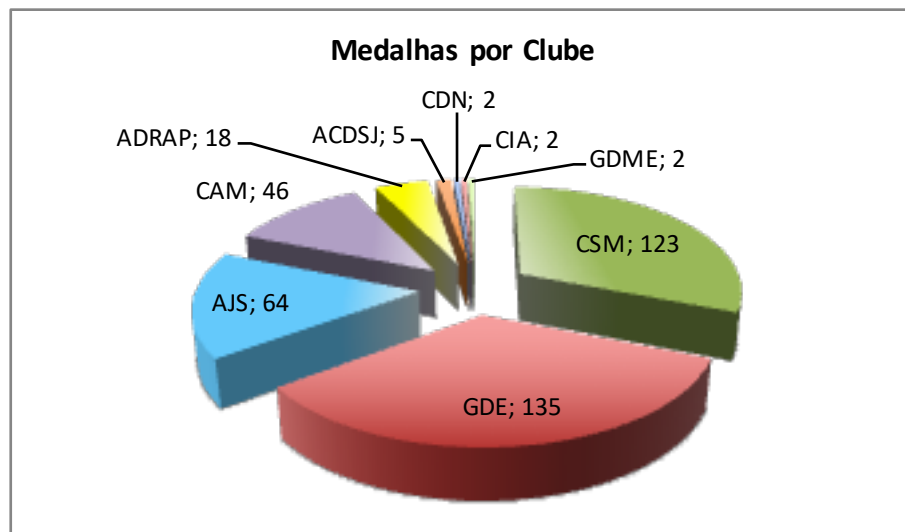

Esperanças / sub-23

Até 2022

Campeonatos Nacionais de Esperanças / Sub 23

OS MAIS MEDALHADOS

Femininos				
Atleta	Ouro	Prata	Bronze	Total
<i>Estafeta - GDE</i>	10	2		12
Tânia Freitas	7		1	8
Helena Gouveia	5			5
Vanessa Rocha	4	4	4	12
Catarina Queirós	4	2	2	8
Marisa Vieira	4		1	5
Cristina Ferreira	4			4
Sara Moreira	3	4	1	8
Joana Frias	3	3		6
Elda Laranja	3	2	2	7
Marisela Silva	3	2	1	6
Mariana Pestana	3	1		4
Liliana Viana	3			3
Nédia Semedo	3			3
Ana Leite	2	4	2	8
Ângela Silva	2	3		5
Joana Soares	2	3		5
Carolina Duarte	2	2	2	6
Cristiana Oliveira	2	2	2	6
<i>Estafeta - CAM</i>	2	2	1	5
Milena Lucena	2	1	3	6
Bárbara Silva	2	1	2	5
Cláudia Nóbrega	2	1		3
Sandra Turpin	2			2
Sara Pereira	2			2
Ana Mafalda Ferreira	1	2	5	8
<i>Estafeta - AJS</i>	1	2	1	4
Tânia Caires	1	1	2	4
Rafaela Almeida	1	1	1	3
Catarina Karas	1			1
Cristina Gonçalves	1			1
Joana Arduino	1			1
Patrícia Vieira	1			1

Masculinos				
Atleta	Ouro	Prata	Bronze	Total
João Pedro Buaró	6			6
Paulo Neto	4	1		5
Alberto Paulo	3	4	3	10
Ricardo Ribeiro	3	3	4	10
Décio Andrade	3	2		5
Filipe Santos	2	2	1	5
Hugo Silva	2	2		4
Marco Rebelo	2		1	3
Hélder Pestana	2			2
João Almeida	2			2
Paulo J. Gonçalves	2			2
André Gonçalves	1	3	5	9
<i>Estafeta - CSM</i>	1	3	2	6
Diogo Sousa	1	1	2	4
Bruno Santos	1	1		2
Eduardo Pestana	1	1		2
Sérgio Duro	1	1		2
Nuno Paulo	1		1	2
Sérgio Abreu	1		1	2
Alberto Fraga	1			1
José Durão	1			1
Vítor Freitas	1			1
Dany Gonçalves		3		3
Décio Faria		3		3
Marçal Rodrigues		2	4	6
Diogo Espinha		2	3	5
Diogo Branco		2	2	4
João Olim		2	1	3
Bernardo Pereira		1	2	3
Bruno Costa		1	2	3
Diogo M. Freitas		1	2	3
André Oliveira		1	1	2
<i>Estafeta - GDE</i>		1	1	2