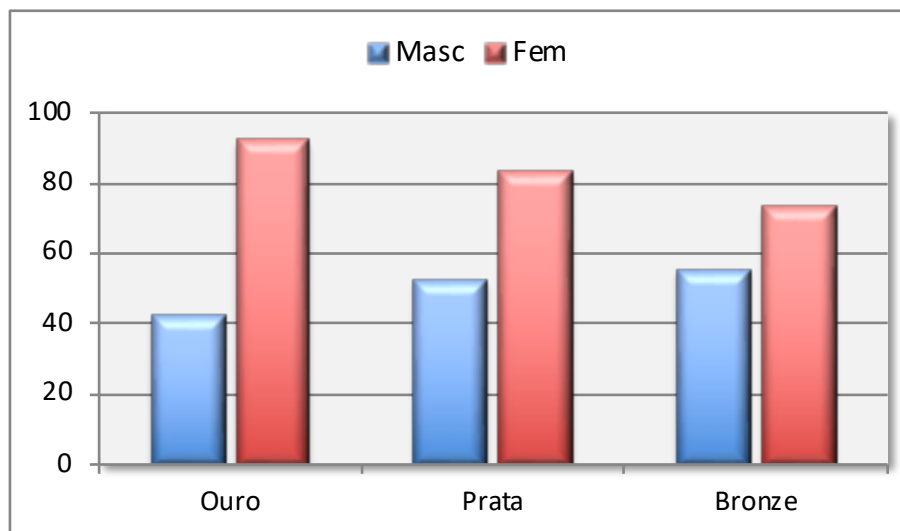

Esperanças / sub-23

Até 2022

Campeonatos Nacionais de Esperanças / Sub 23

OS MAIS MEDALHADOS

Femininos				
Atleta	Ouro	Prata	Bronze	Total
<i>Estafeta - GDE</i>	10	2		12
Tânia Freitas	7		1	8
Helena Gouveia	5			5
Vanessa Rocha	4	4	4	12
Catarina Queirós	4	2	2	8
Marisa Vieira	4		1	5
Cristina Ferreira	4			4
Sara Moreira	3	4	1	8
Joana Frias	3	3		6
Elda Laranja	3	2	2	7
Marisela Silva	3	2	1	6
Mariana Pestana	3	1		4
Liliana Viana	3			3
Nédia Semedo	3			3
Ana Leite	2	4	2	8
Ângela Silva	2	3		5
Joana Soares	2	3		5
Carolina Duarte	2	2	2	6
Cristiana Oliveira	2	2	2	6
<i>Estafeta - CAM</i>	2	2	1	5
Milena Lucena	2	1	3	6
Bárbara Silva	2	1	2	5
Cláudia Nóbrega	2	1		3
Sandra Turpin	2			2
Sara Pereira	2			2
Ana Mafalda Ferreira	1	2	5	8
<i>Estafeta - AJS</i>	1	2	1	4
Tânia Caires	1	1	2	4
Rafaela Almeida	1	1	1	3
Catarina Karas	1			1
Cristina Gonçalves	1			1
Joana Arduino	1			1
Patrícia Vieira	1			1

Masculinos				
Atleta	Ouro	Prata	Bronze	Total
João Pedro Buaró	6			6
Paulo Neto	4	1		5
Alberto Paulo	3	4	3	10
Ricardo Ribeiro	3	3	4	10
Décio Andrade	3	2		5
Filipe Santos	2	2	1	5
Hugo Silva	2	2		4
Marco Rebelo	2		1	3
Hélder Pestana	2			2
João Almeida	2			2
Paulo J. Gonçalves	2			2
André Gonçalves	1	3	5	9
<i>Estafeta - CSM</i>	1	3	2	6
Diogo Sousa	1	1	2	4
Bruno Santos	1	1		2
Eduardo Pestana	1	1		2
Sérgio Duro	1	1		2
Nuno Paulo	1		1	2
Sérgio Abreu	1		1	2
Alberto Fraga	1			1
José Durão	1			1
Vítor Freitas	1			1
Dany Gonçalves		3		3
Décio Faria		3		3
Marçal Rodrigues		2	4	6
Diogo Espinha		2	3	5
Diogo Branco		2	2	4
João Olim		2	1	3
Bernardo Pereira		1	2	3
Bruno Costa		1	2	3
Diogo M. Freitas		1	2	3
André Oliveira		1	1	2
<i>Estafeta - GDE</i>		1	1	2