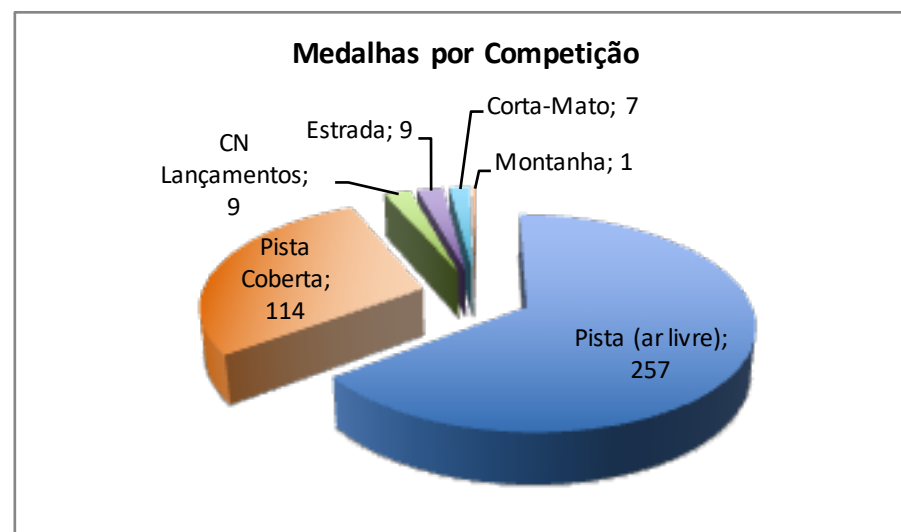

Esperanças / sub-23

Até 2022

Campeonatos Nacionais de Esperanças / Sub 23

OS MAIS MEDALHADOS

Femininos				
Atleta	Ouro	Prata	Bronze	Total
<i>Estafeta - GDE</i>	10	2		12
Tânia Freitas	7		1	8
Helena Gouveia	5			5
Vanessa Rocha	4	4	4	12
Catarina Queirós	4	2	2	8
Marisa Vieira	4		1	5
Cristina Ferreira	4			4
Sara Moreira	3	4	1	8
Joana Frias	3	3		6
Elda Laranja	3	2	2	7
Marisela Silva	3	2	1	6
Mariana Pestana	3	1		4
Liliana Viana	3			3
Nédia Semedo	3			3
Ana Leite	2	4	2	8
Ângela Silva	2	3		5
Joana Soares	2	3		5
Carolina Duarte	2	2	2	6
Cristiana Oliveira	2	2	2	6
<i>Estafeta - CAM</i>	2	2	1	5
Milena Lucena	2	1	3	6
Bárbara Silva	2	1	2	5
Cláudia Nóbrega	2	1		3
Sandra Turpin	2			2
Sara Pereira	2			2
Ana Mafalda Ferreira	1	2	5	8
<i>Estafeta - AJS</i>	1	2	1	4
Tânia Caires	1	1	2	4
Rafaela Almeida	1	1	1	3
Catarina Karas	1			1
Cristina Gonçalves	1			1
Joana Arduino	1			1
Patrícia Vieira	1			1