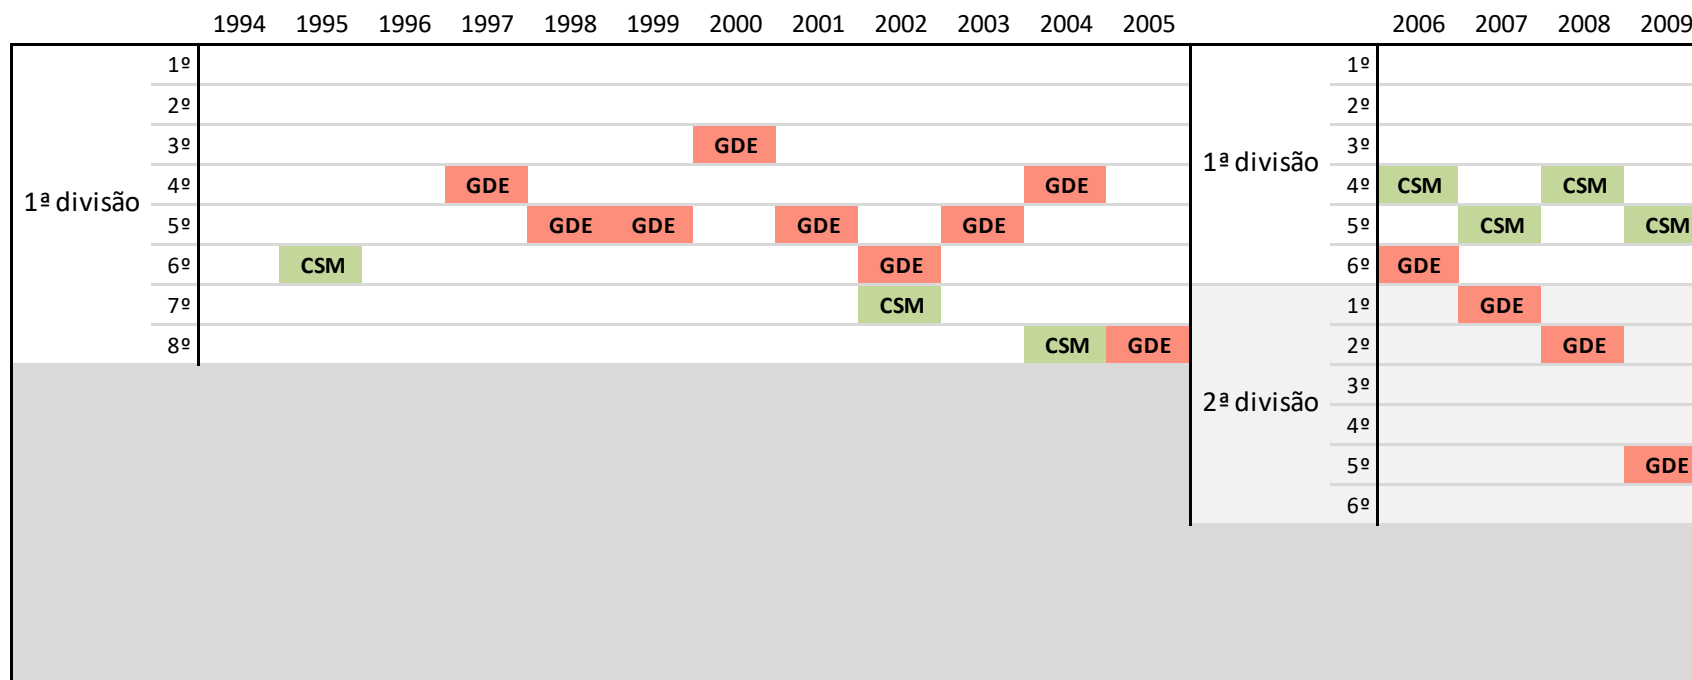

Campeonatos Nacionais de Clubes - pista coberta

Participação de Clubes da R. A. da Madeira

RESUMO

Clubes	Sexo	Presenças				Melhor Classificação		
		1ª divisão	Total I	2ª divisão	Total II	Total Global	Divisão	Lugar
ADRAP	Fem	3	3	0	3	6	1ª	5º
	Masc	0		3			2ª	2º
AJS	Fem	7	13	0	1	14	1ª	2º
	Masc	6		1			1ª	4º
CAM	Fem	14	14	0	0	14	1ª	3º
	Masc	0		0			-	-
CSM	Fem	7	14	1	2	16	1ª	5º
	Masc	7		1			1ª	4º
GDE	Fem	8	19	4	10	29	1ª	5º
	Masc	11		6			1ª	3º

Notas: - a primeira edição dos campeonatos realizou-se em 1994
 - primeira participação em 1995 (equipas feminina e masculina do C.S. Marítimo e equipa feminina do CAM)
 - actualizado até 2022

- CAM Centro de Atletismo da Madeira
- CSM Club Sport Marítimo
- GDE Grupo Desportivo do Estreito

- ADRAP** A. D. R. de Água de Pena
- AJS** A. C. D. do Jardim da Serra
- CSM** Club Sport Marítimo
- GDE** Grupo Desportivo do Estreito

CSM Club Sport Marítimo
GDE Grupo Desportivo do Estreito

- ADRAP** A. D. R. de Água de Pena
- AJS** A. C. D. do Jardim da Serra
- CSM** Club Sport Marítimo
- GDE** Grupo Desportivo do Estreito