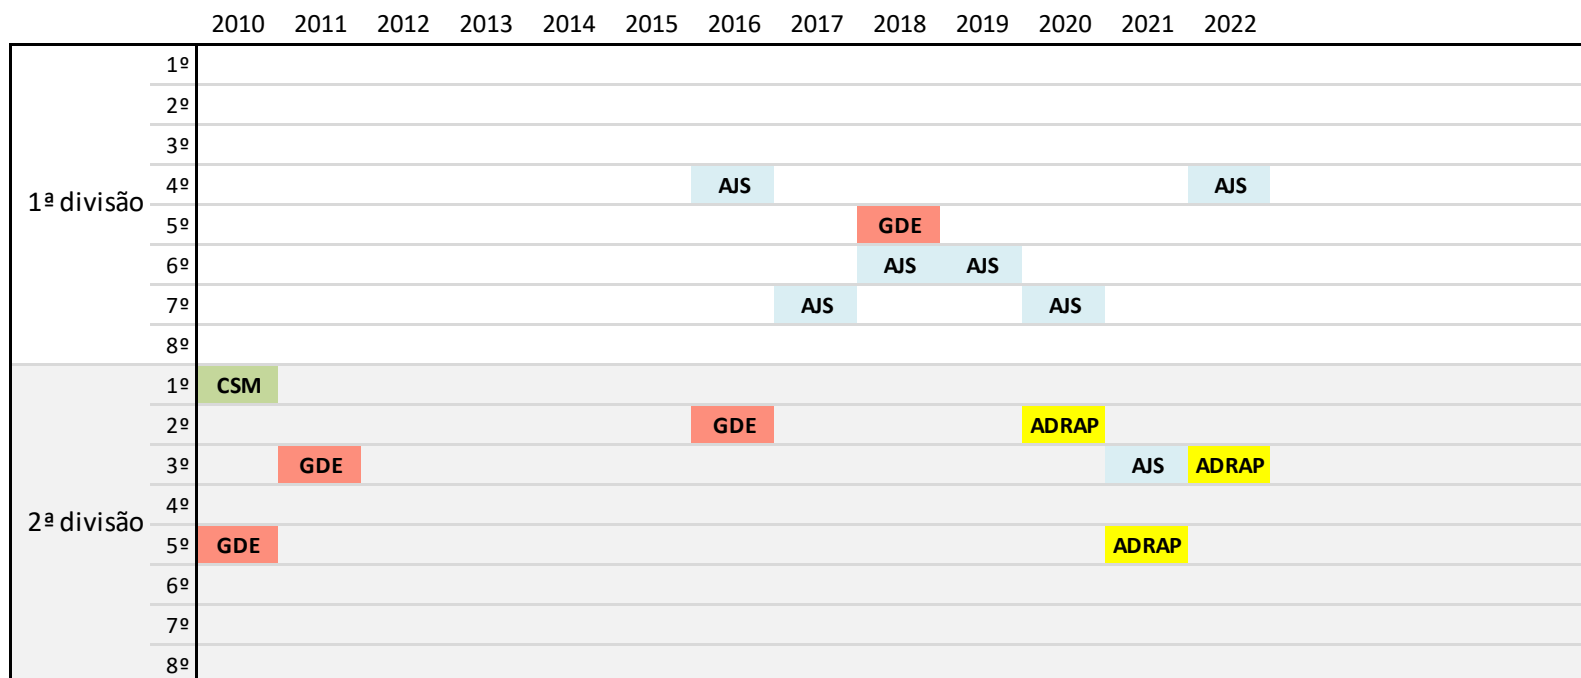

Campeonatos Nacionais de Clubes - pista coberta

Participação de Clubes da R. A. da Madeira

RESUMO

Clubes	Sexo	Presenças				Melhor Classificação		
		1ª divisão	Total I	2ª divisão	Total II	Total Global	Divisão	Lugar
ADRAP	Fem	3	3	0	3	6	1ª	5º
	Masc	0		3			2ª	2º
AJS	Fem	7	13	0	1	14	1ª	2º
	Masc	6		1			1ª	4º
CAM	Fem	14	14	0	0	14	1ª	3º
	Masc	0		0			-	-
CSM	Fem	7	14	1	2	16	1ª	5º
	Masc	7		1			1ª	4º
GDE	Fem	8	19	4	10	29	1ª	5º
	Masc	11		6			1ª	3º

Notas: - a primeira edição dos campeonatos realizou-se em 1994
 - primeira participação em 1995 (equipas feminina e masculina do C.S. Marítimo e equipa feminina do CAM)
 - actualizado até 2022

- CAM Centro de Atletismo da Madeira
- CSM Club Sport Marítimo
- GDE Grupo Desportivo do Estreito

- ADRAP** A. D. R. de Água de Pena
- AJS** A. C. D. do Jardim da Serra
- CSM** Club Sport Marítimo
- GDE** Grupo Desportivo do Estreito

CSM Club Sport Marítimo
GDE Grupo Desportivo do Estreito

- ADRAP** A. D. R. de Água de Pena
- AJS** A. C. D. do Jardim da Serra
- CSM** Club Sport Marítimo
- GDE** Grupo Desportivo do Estreito