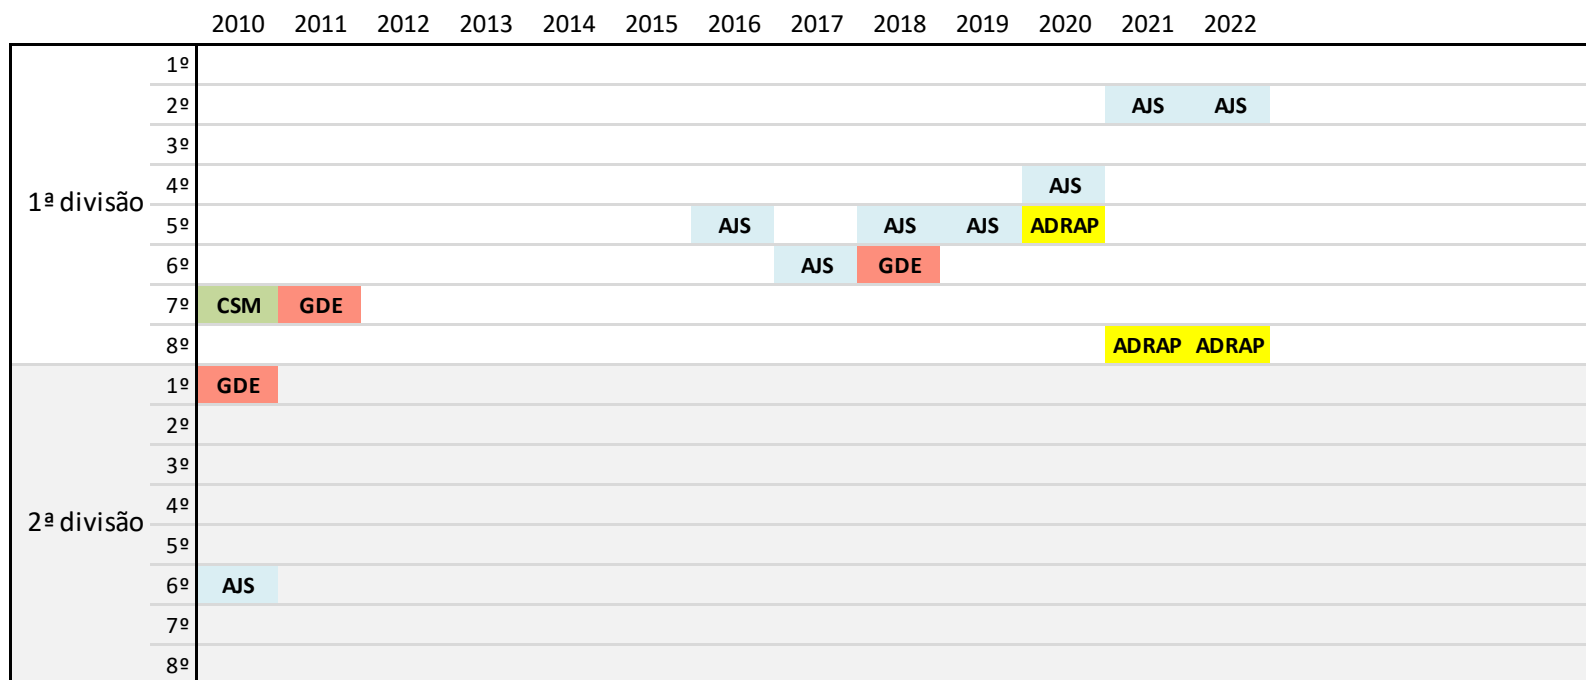

Campeonatos Nacionais de Clubes - pista coberta

Participação de Clubes da R. A. da Madeira

RESUMO

Clubes	Sexo	Presenças				Melhor Classificação		
		1ª divisão	Total I	2ª divisão	Total II	Total Global	Divisão	Lugar
ADRAP	Fem	3	3	0	3	6	1ª	5º
	Masc	0		3			2ª	2º
AJS	Fem	7	13	0	1	14	1ª	2º
	Masc	6		1			1ª	4º
CAM	Fem	14	14	0	0	14	1ª	3º
	Masc	0		0			-	-
CSM	Fem	7	14	1	2	16	1ª	5º
	Masc	7		1			1ª	4º
GDE	Fem	8	19	4	10	29	1ª	5º
	Masc	11		6			1ª	3º

Notas: - a primeira edição dos campeonatos realizou-se em 1994
 - primeira participação em 1995 (equipas feminina e masculina do C.S. Marítimo e equipa feminina do CAM)
 - actualizado até 2022

- CAM Centro de Atletismo da Madeira
- CSM Club Sport Marítimo
- GDE Grupo Desportivo do Estreito