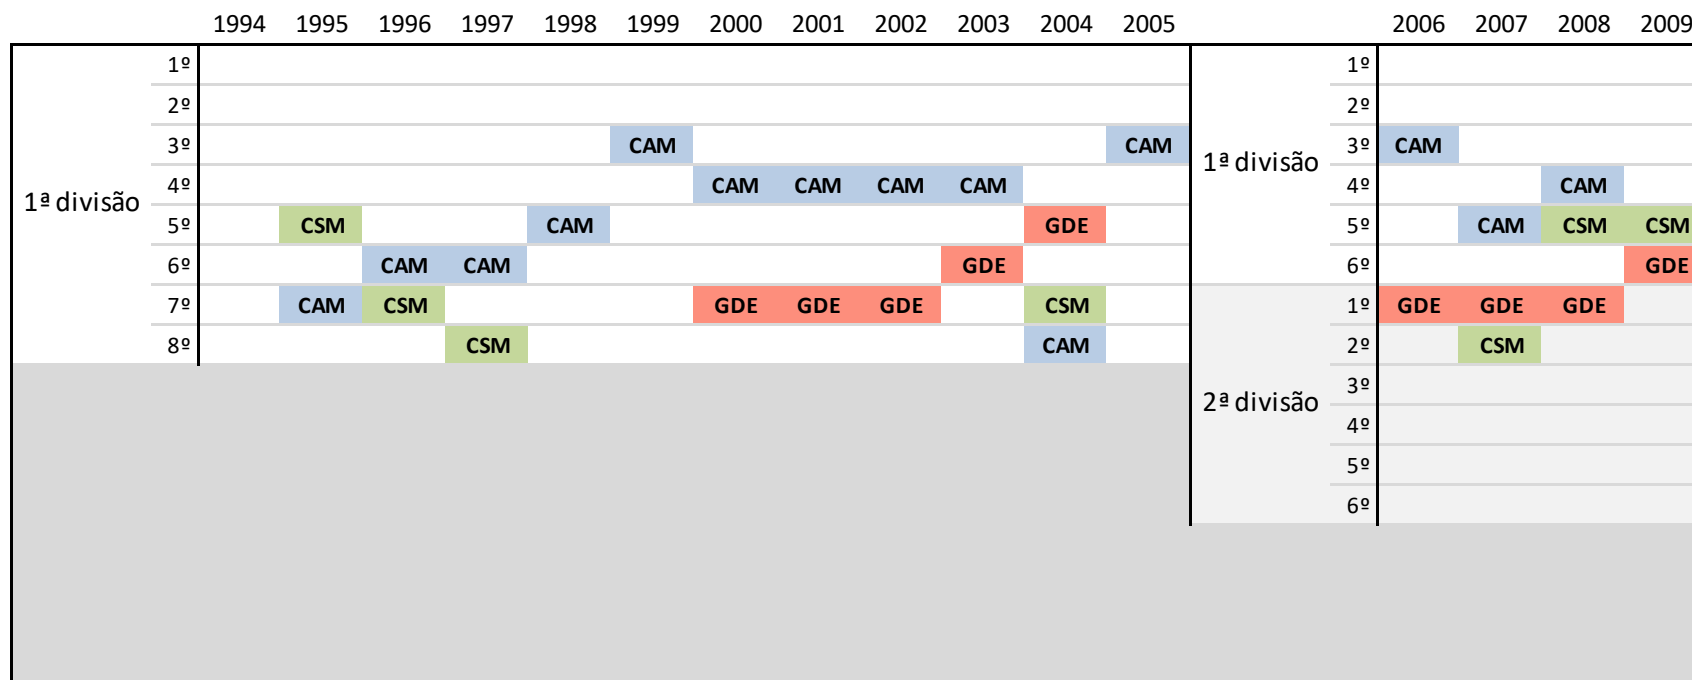

Campeonatos Nacionais de Clubes - pista coberta

Participação de Clubes da R. A. da Madeira

RESUMO

Clubes	Sexo	Presenças				Melhor Classificação		
		1ª divisão	Total I	2ª divisão	Total II	Total Global	Divisão	Lugar
ADRAP	Fem	3	3	0	3	6	1ª	5º
	Masc	0		3			2ª	2º
AJS	Fem	7	13	0	1	14	1ª	2º
	Masc	6		1			1ª	4º
CAM	Fem	14	14	0	0	14	1ª	3º
	Masc	0		0			-	-
CSM	Fem	7	14	1	2	16	1ª	5º
	Masc	7		1			1ª	4º
GDE	Fem	8	19	4	10	29	1ª	5º
	Masc	11		6			1ª	3º

Notas: - a primeira edição dos campeonatos realizou-se em 1994
 - primeira participação em 1995 (equipas feminina e masculina do C.S. Marítimo e equipa feminina do CAM)
 - actualizado até 2022

- CAM Centro de Atletismo da Madeira
- CSM Club Sport Marítimo
- GDE Grupo Desportivo do Estreito