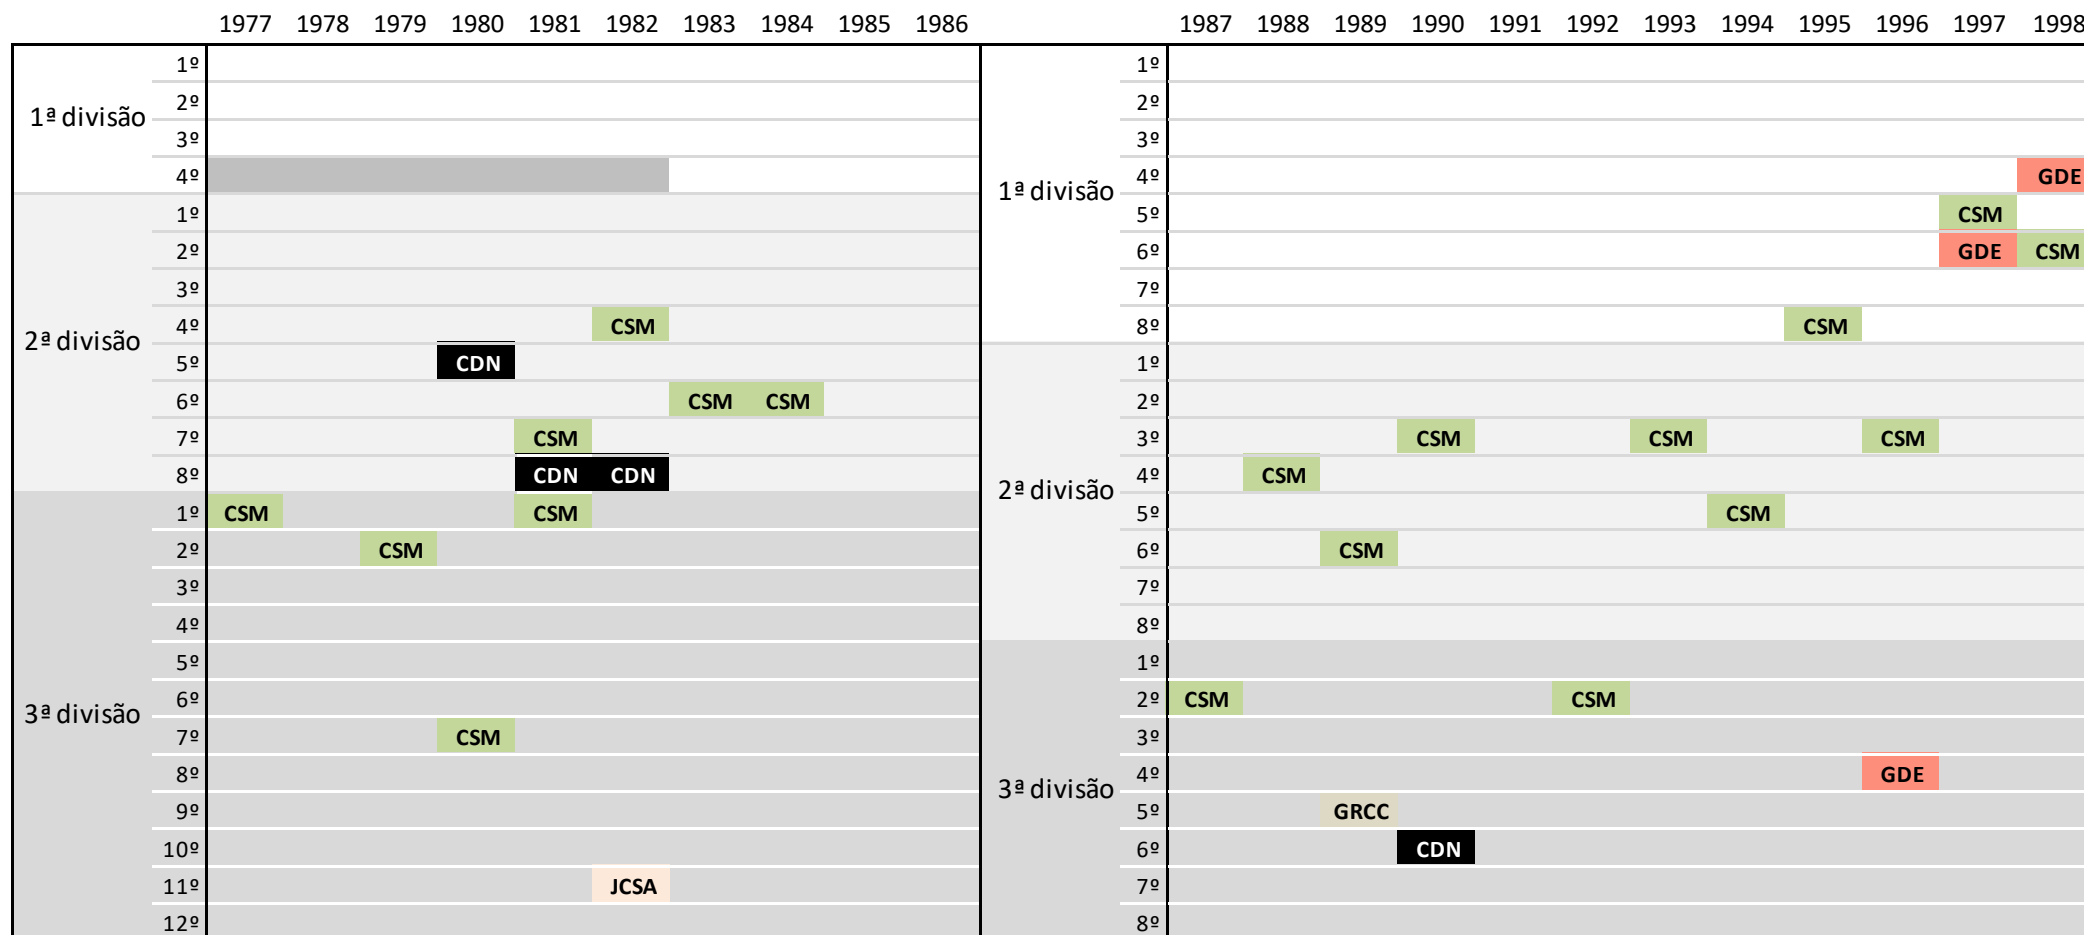

CSM Club Sport Marítimo
CDN Clube Desportivo Nacional
JCSA Juventude Cristã de Santo António

CDN Clube Desportivo Nacional
CSM Club Sport Marítimo
GDE Grupo Desportivo do Estreito
GRCC Grupo Recreativo Cruzado Canicense

Nota: Até 1986 a 1ª divisão disputava-se a 2 atletas por prova

Nota: A partir de 1987 os campeonatos disputam-se a 1 atleta por prova