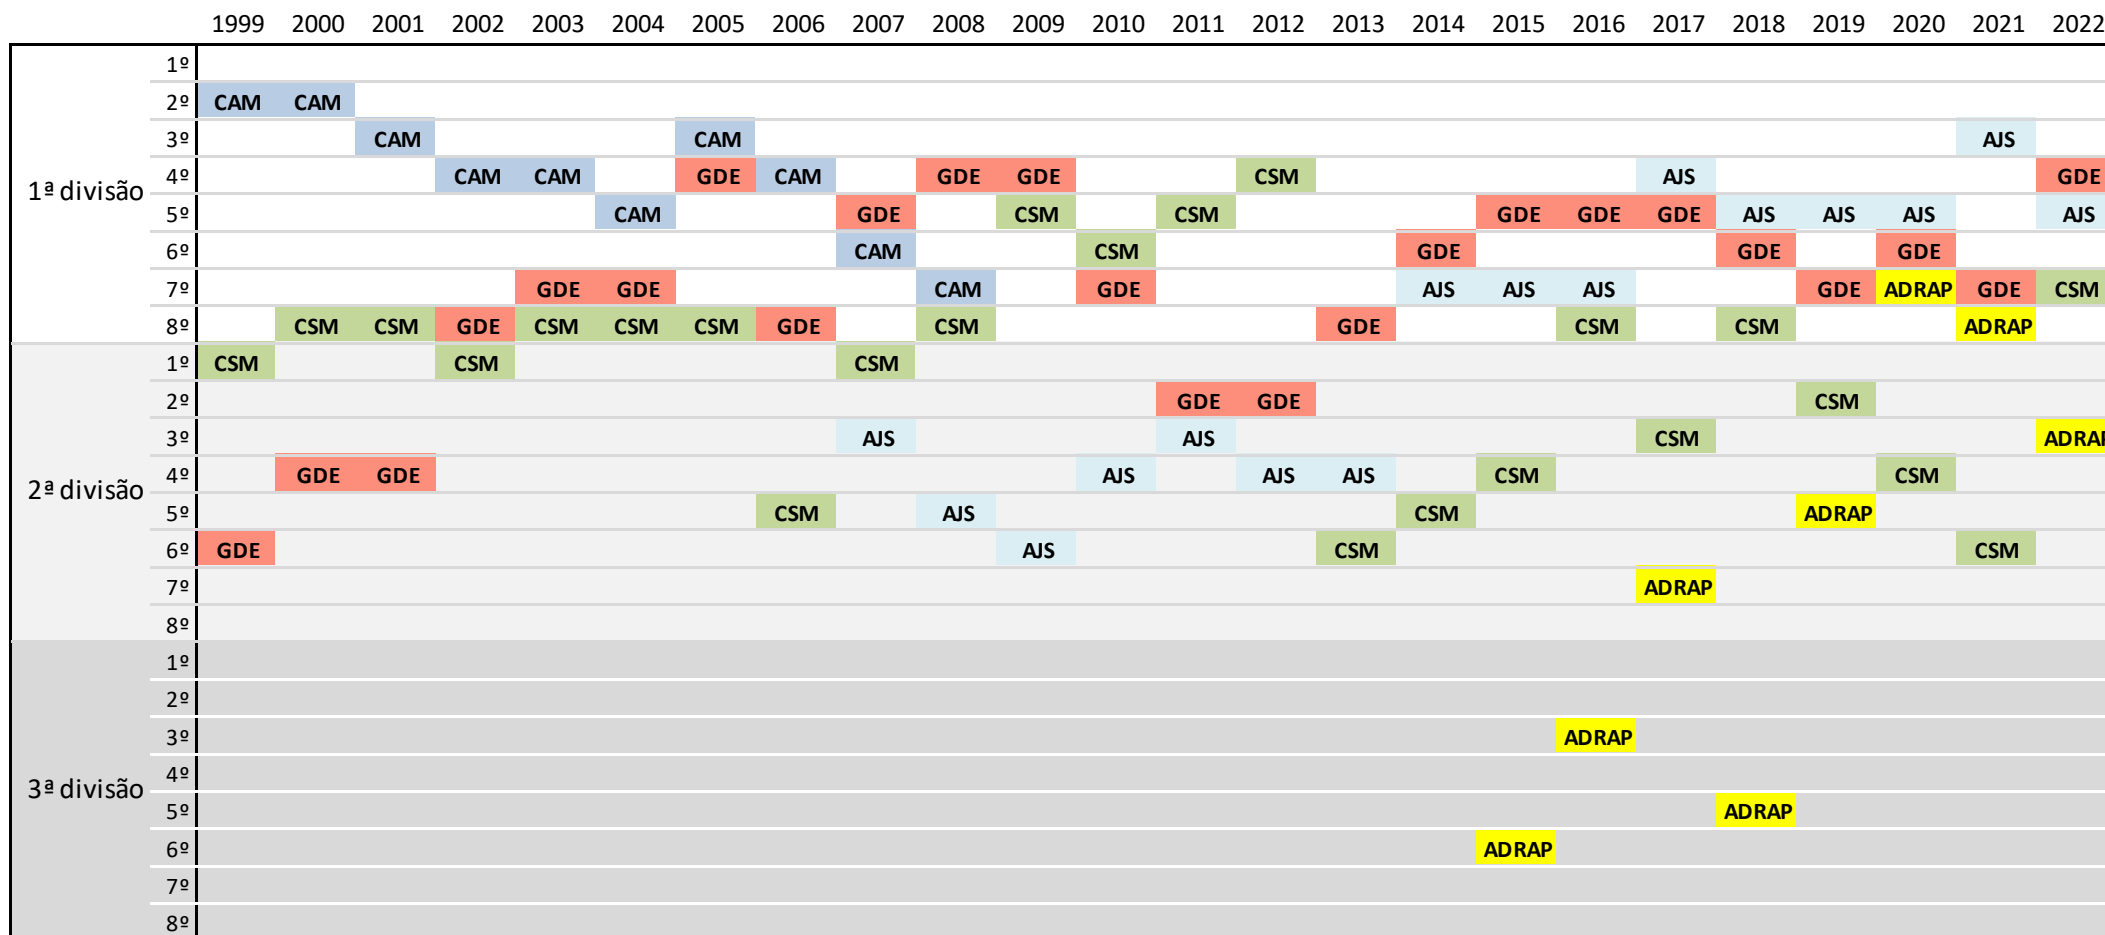

### RESUMO

Clubes	Sexo	Presenças						Melhor Classificação		
		1ª divisão	Total I	2ª divisão	Total II	3ª divisão	Total III	Total Global	Divisão	Lugar
ADRAP	Fem	<b>2</b>	6	3	12	3	4	<b>22</b>	<b>1ª</b>	<b>7º</b>
	Masc	<b>4</b>		9		1			<b>1ª</b>	<b>8º</b>
AJS	Fem	<b>9</b>	17	7	9	-	0	<b>26</b>	<b>1ª</b>	<b>3º</b>
	Masc	<b>8</b>		2		-			<b>1ª</b>	<b>5º</b>
CAM	Fem	<b>13</b>	13	3	3	2	2	<b>18</b>	<b>1ª</b>	<b>2º</b>
	Masc	-		-		-			-	-
CDN	Fem	-	0	-	3	-	1	<b>4</b>	-	-
	Masc	-		3		1			<b>2ª</b>	<b>5º</b>
CSM	Fem	<b>21</b>	36	19	31	3	9	<b>76</b>	<b>1ª</b>	<b>3º</b>
	Masc	<b>15</b>		12		6			<b>1ª</b>	<b>4º</b>
GDE	Fem	<b>19</b>	40	5	10	-	1	<b>51</b>	<b>1ª</b>	<b>4º</b>
	Masc	<b>21</b>		5		1			<b>1ª</b>	<b>4º</b>
GRCC	Fem	-	0	-	0	-	1	<b>1</b>	-	-
	Masc	-		-		1			<b>3ª</b>	<b>5º</b>
JCSA	Fem	-	0	-	0	1	2	<b>2</b>	<b>3ª</b>	<b>9º</b>
	Masc	-		-		1			<b>3ª</b>	<b>11º</b>

Notas: - primeira participação em 1977 (equipa masculina do C.S. Marítimo)

- actualizado até 2022

**CAM** Centro de Atletismo da Madeira  
**CSM** Club Sport Marítimo  
**JCSA** Juventude Cristã de Santo António

**CAM** Centro de Atletismo da Madeira  
**CSM** Club Sport Marítimo

**Nota:** Até 1986 a 1ª divisão disputava-se a 2 atletas por prova

**Nota:** A partir de 1987 os campeonatos disputam-se a 1 atleta por prova

**Nota:** A partir de 1987 os campeonatos disputam-se a 1 atleta por prova

- ADRAP** A. D. R. de Água de Pena
- AJS** A. C. D. do Jardim da Serra
- CSM** Club Sport Marítimo
- GDE** Grupo Desportivo do Estreito