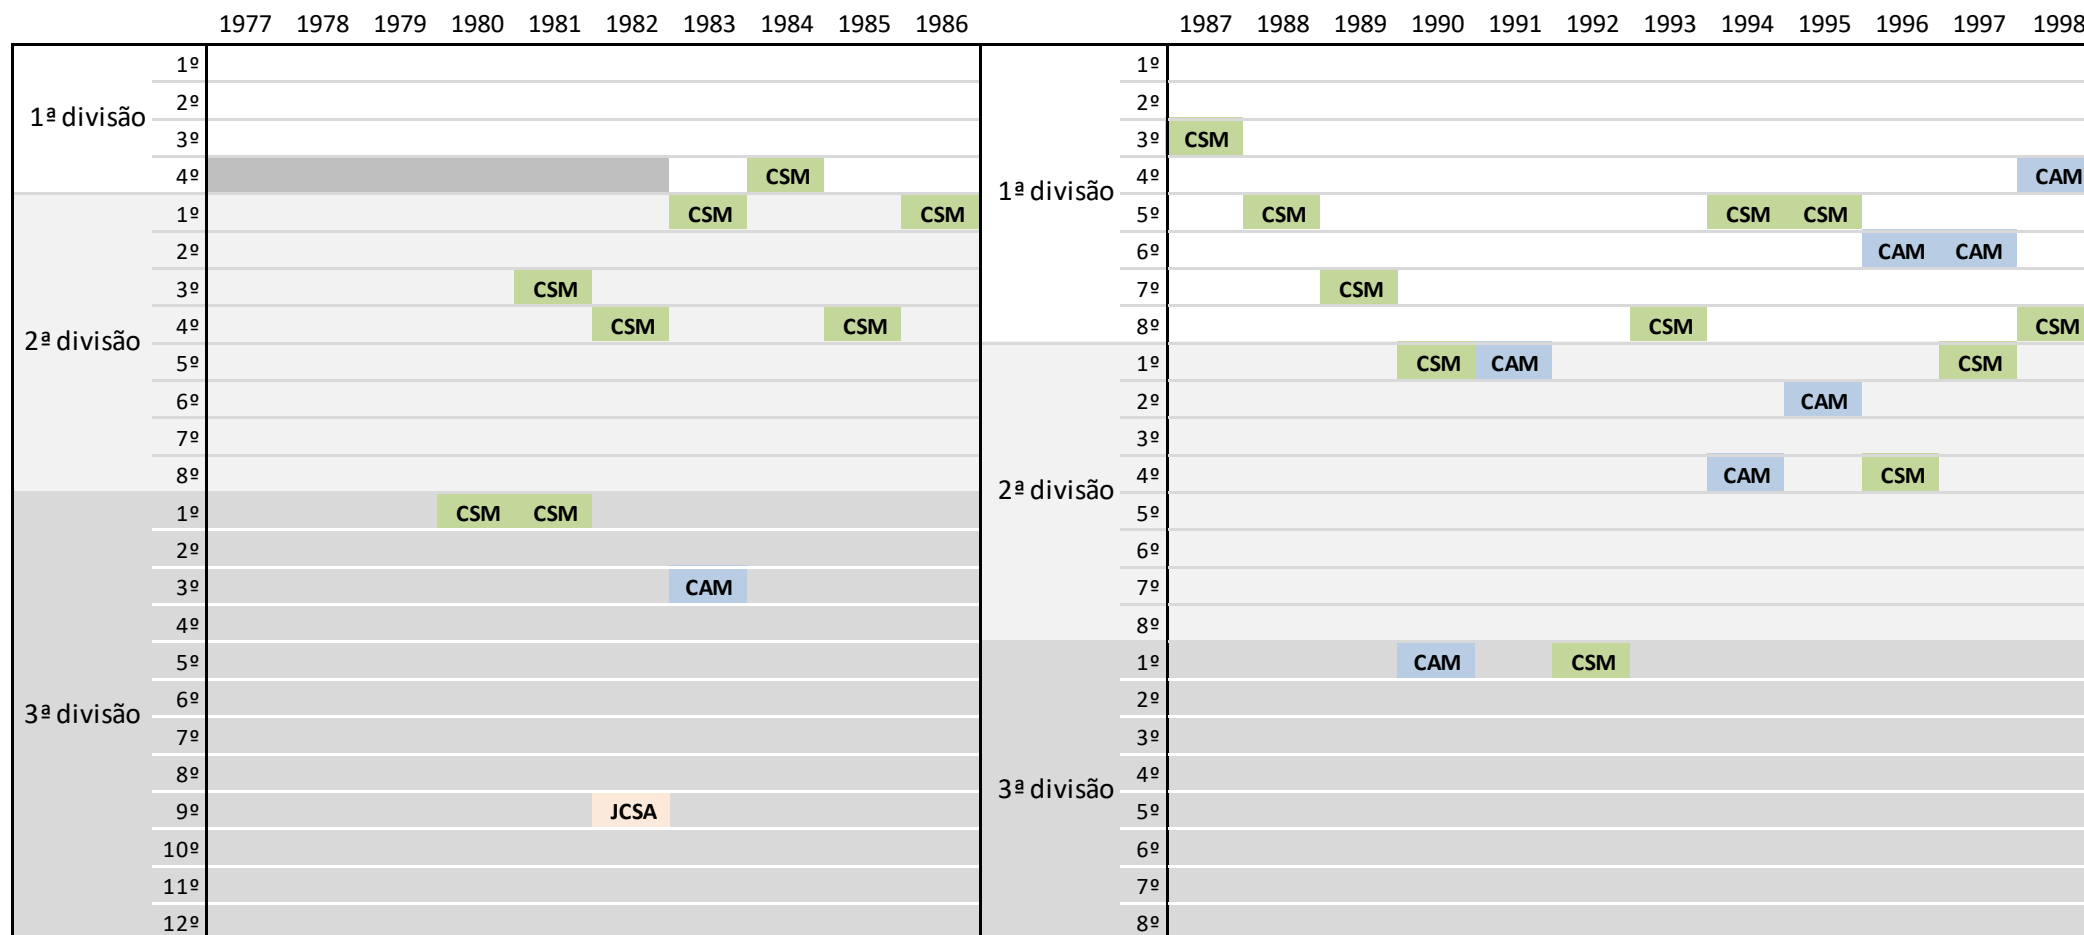

CAM Centro de Atletismo da Madeira
CSM Club Sport Marítimo
JCSA Juventude Cristã de Santo António

CAM Centro de Atletismo da Madeira
CSM Club Sport Marítimo

Nota: Até 1986 a 1ª divisão disputava-se a 2 atletas por prova

Nota: A partir de 1987 os campeonatos disputam-se a 1 atleta por prova