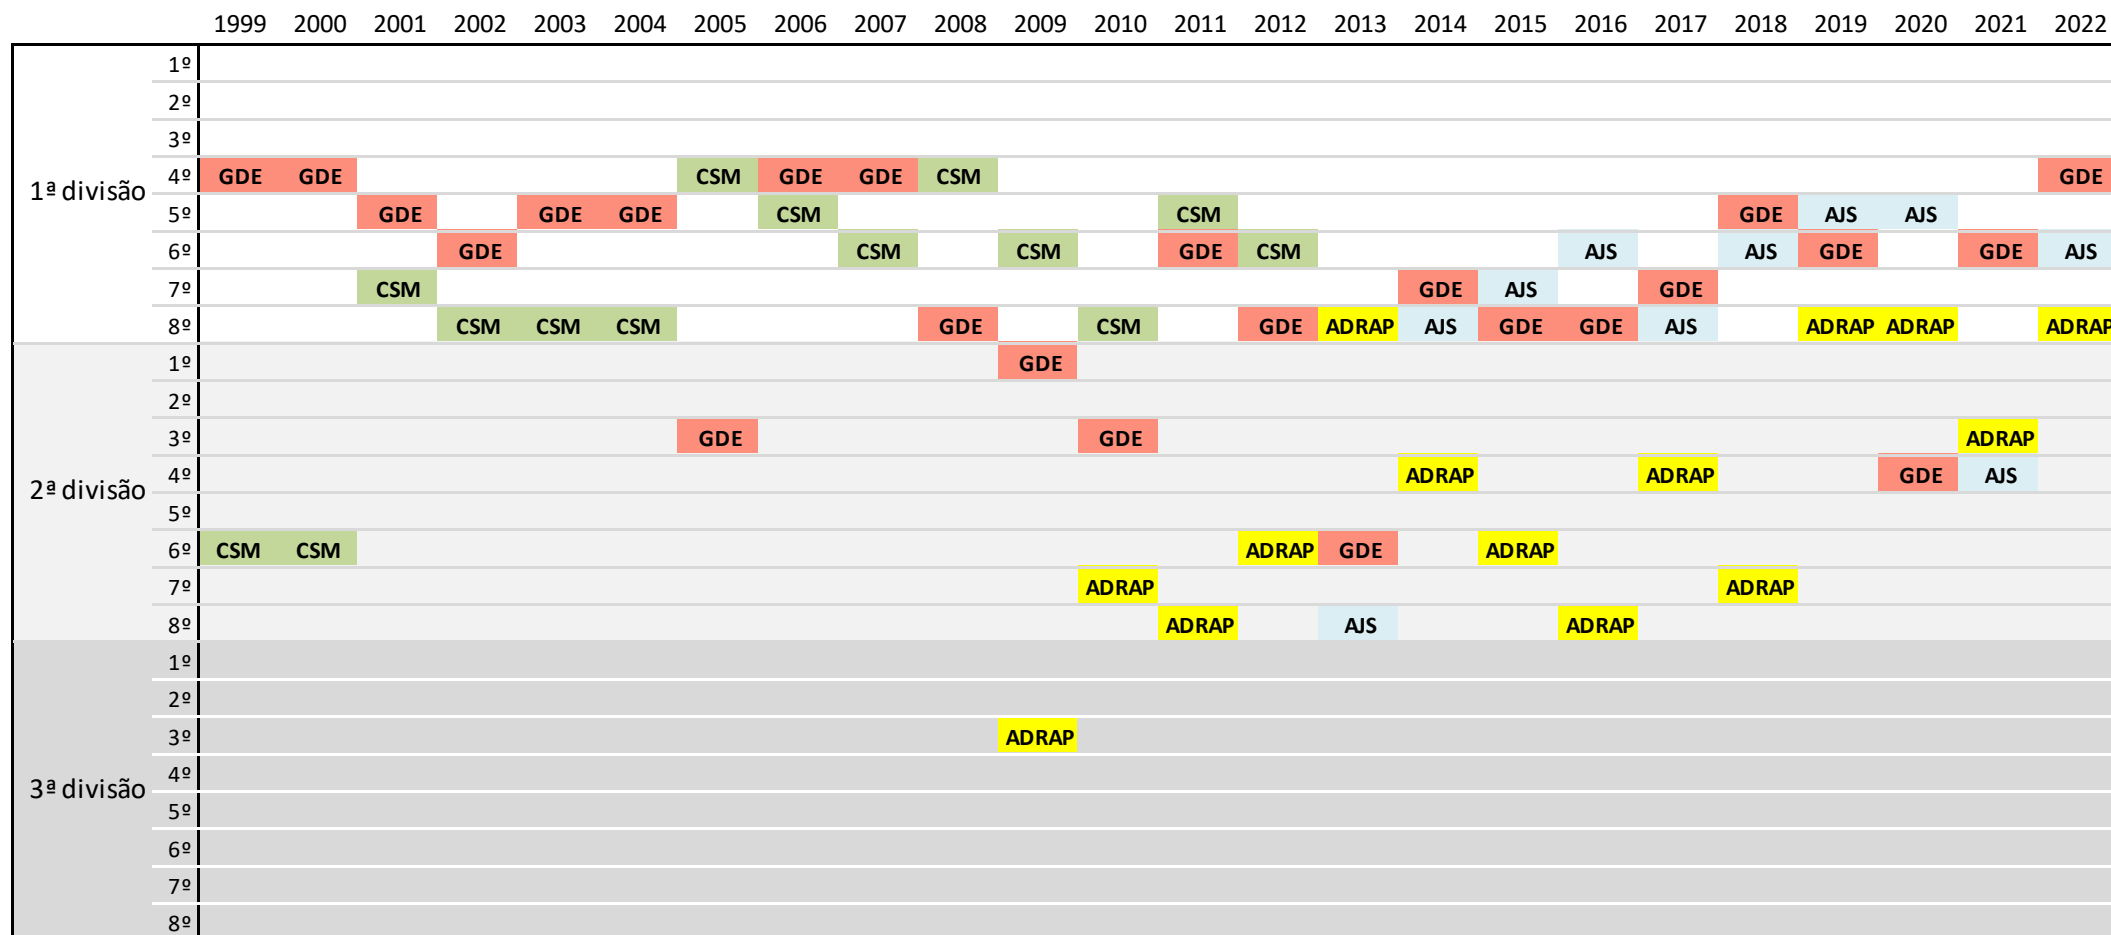

**CAM** Centro de Atletismo da Madeira  
**CSM** Club Sport Marítimo

**Nota:** Até 1986 a 1ª divisão disputava-se a 2 atletas por prova

**Nota:** A partir de 1987 os campeonatos disputam-se a 1 atleta por prova

- ADRAP A. D. R. de Água de Pena
- AJS A. C. D. do Jardim da Serra
- CAM Centro de Atletismo da Madeira
- CSM Club Sport Marítimo
- GDE Grupo Desportivo do Estreito

**CSM** Club Sport Marítimo  
**CDN** Clube Desportivo Nacional  
**JCSA** Juventude Cristã de Santo António

**CDN** Clube Desportivo Nacional  
**CSM** Club Sport Marítimo  
**GDE** Grupo Desportivo do Estreito  
**GRCC** Grupo Recreativo Cruzado Canicense

**Nota:** Até 1986 a 1ª divisão disputava-se a 2 atletas por prova

**Nota:** A partir de 1987 os campeonatos disputam-se a 1 atleta por prova

- ADRAP** A. D. R. de Água de Pena
- AJS** A. C. D. do Jardim da Serra
- CSM** Club Sport Marítimo
- GDE** Grupo Desportivo do Estreito