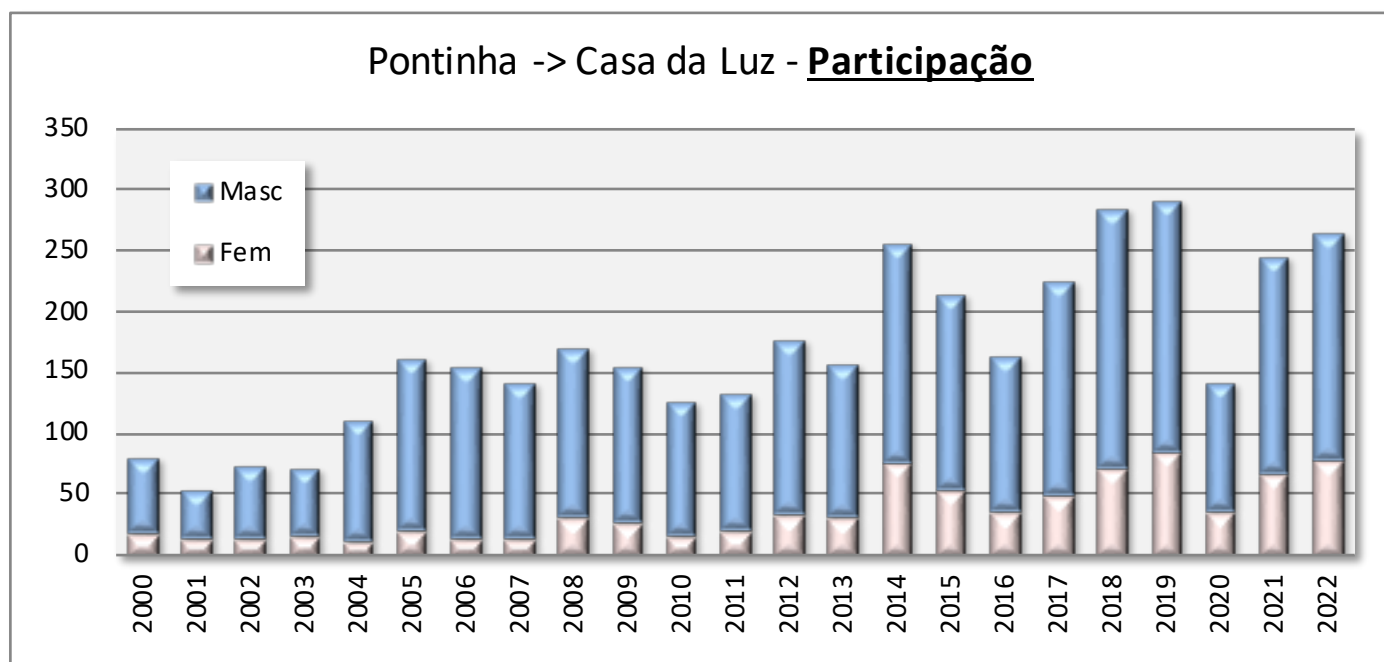

Os atletas com as melhores marcas

Masculinos	Clube / Ano	Tempo	Femininos	Clube / Ano	Tempo
Alberto Paulo	CSM /08	6,43	Cátia Santos	GDE /19	7,44
Bruno Moniz	ADRAP /20	6,46	Joana Soares	AJS /22	7,50
Francisco Viveiros	CSM /91	6,52	Iolanda Oliveira	GDE /98	8,03
João Ricardo Jardim	GDME /94	6,52	Mª José Pereira	CSM /91	8,03
João Carlos Henriques	GDE /98	6,53	Daniela Sousa	GDE /20	8,11
Marco Rebelo	GDE /00	6,54	Olga Pinto	GDE /03	8,13
Rúben Alves	CSM /04	6,58	Edna Rodrigues	GDE /20	8,20
Diogo Sousa	GDE /03	6,59	Adília Fernandes	AJS /20	8,24
Rui Paulo Silva	GDE /08	6,59	Camila João	GDE /19	8,28
Roberto Prioste	GDE /19	7,00	Salomé Ascensão	CSM /04	8,31