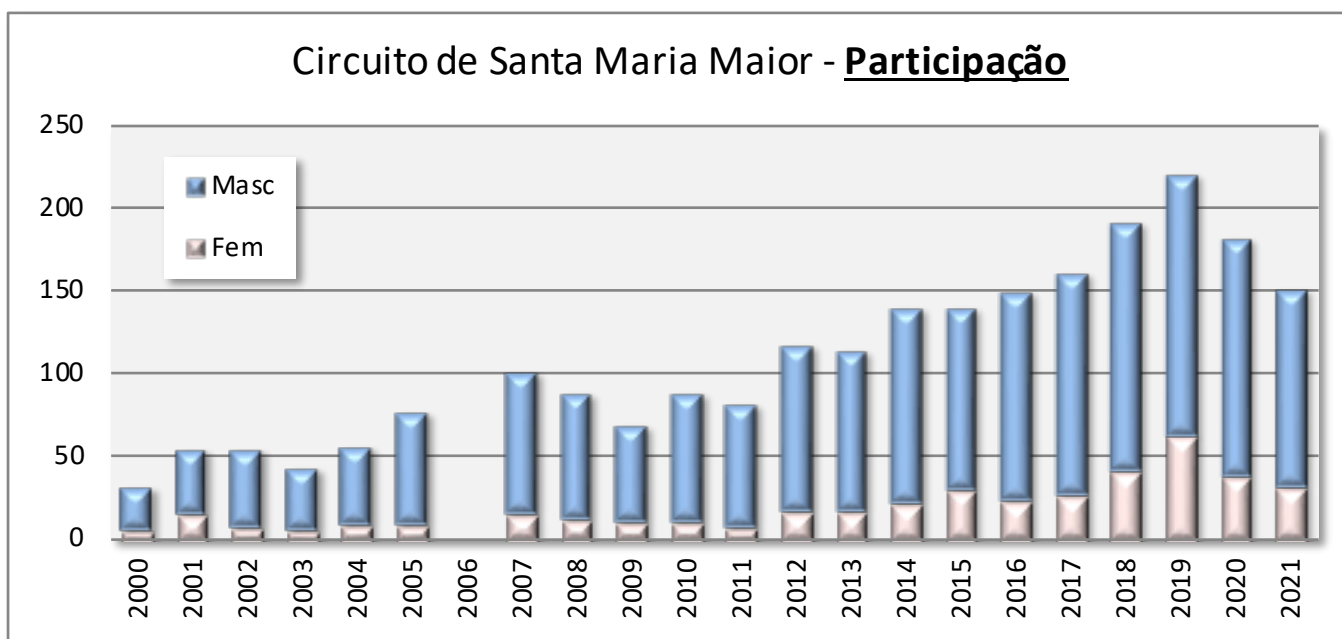

Os atletas com mais vitórias

Masculinos	Clubes	Vitórias	Femininos	Clubes	Vitórias
Tiago F. Silva	DRA/ADRAP	4	Cristina Nascimento	CAFH	3
Américo Caldeira	SOS	2	Joana Soares	AJS	3
Carlos E. Freitas	SCP/ADRAP	2	Luísa Freitas	GDE	3
			Daniela Sousa	ADRAP/GDE	2
			Olga Pinto	GDE	2
			Raquel Franco	CAFH	2

Clubes com mais vitórias individuais

ADR Água de Pena	7	GD Estreito	7
CS Marítimo	3	CA Funchal	5
GD Estreito	3	ACD Jardim da Serra	4
SOSousas	2	ADR Água de Pena	2

Os clubes com mais vitórias coletivas

Masculinos	Vitórias	Femininos	Vitórias
Clube Atletismo Funchal	5	Clube Atletismo Funchal	10
ADR Água de Pena	4	ACD Jardim da Serra	2
ACD Jardim da Serra	2	GD Estreito	2
AD Pontassolense	2		
GD Estreito	2		
SOSousas	2		

Cicuito de Santa Maria Maior - Participação