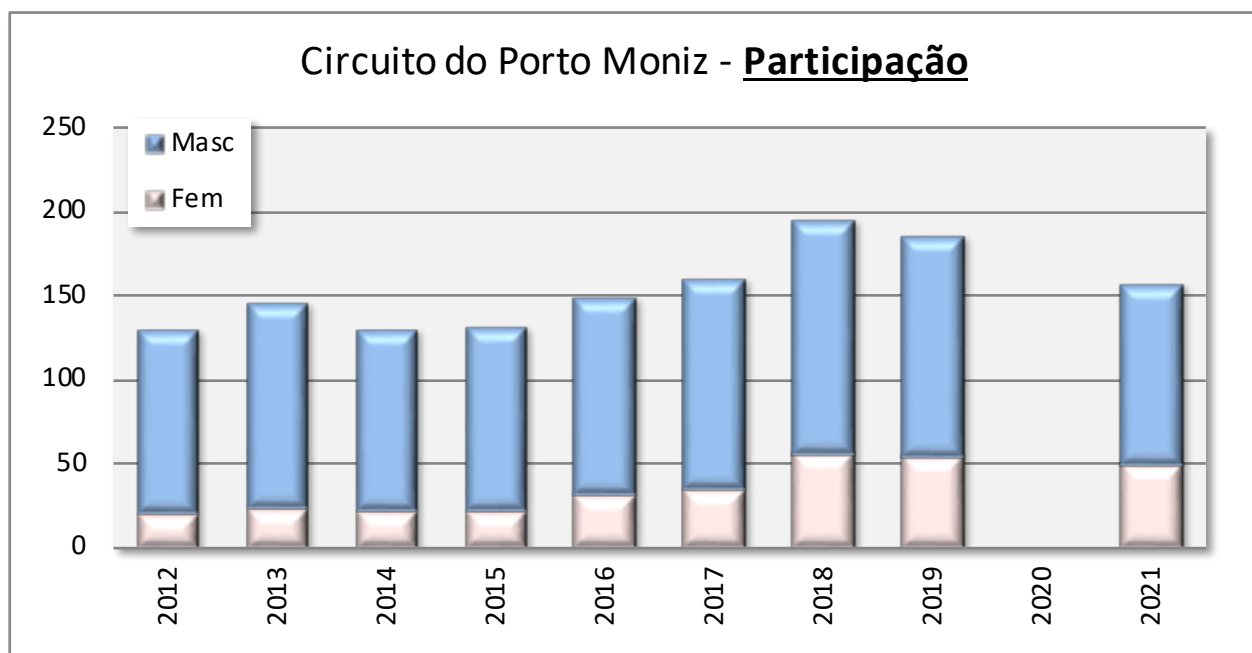

Os atletas com mais vitórias

Masculinos	Clubes	Vitórias	Femininos	Clubes	Vitórias
Manuel Fernandes	GDE	2	Joana Soares	AJS	5
Paulo Macedo	ADRAP	2	Cristina Nascimento	CAFH	2
Amândio Correia	R-TRM	1	Débora Mª Silva	GDE	1
Bruno Moniz	ADRAP	1	Luísa Freitas	GDE	1
Edwin Nunes	CAFH	1			
Élvio Silva	CAFH	1			
Roberto Prioste	GDE	1			

Clubes com mais vitórias individuais

ADR Água de Pena	3	ACD Jardim da Serra	5
GD Estreito	3	CA Funchal	2
CA Funchal	2	GD Estreito	2

Os clubes com mais vitórias coletivas

Masculinos	Vitórias	Femininos	Vitórias
Clube Atletismo Funchal	4	Clube Atletismo Funchal	4
ACD Jardim da Serra	2	CCDT Horários do Funchal	2
ADR Água de Pena	1	ACD Jardim da Serra	1
Clube de Karaté do Caniço	1	Vip-RC	1