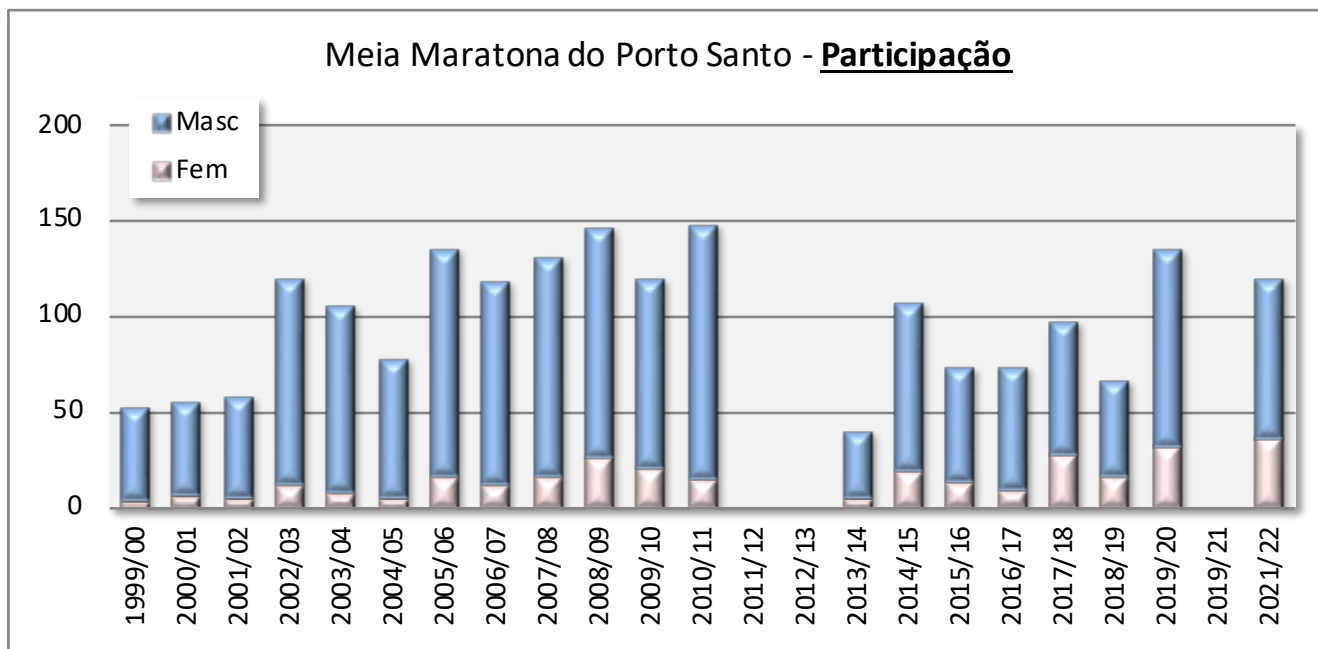

Os atletas com mais vitórias

Masculinos	Clubes	Vitórias	Femininos	Clubes	Vitórias
Bruno Moniz	ADRAP	3	Fernanda Ribeiro	FCP/VALENCIA	5
Rui Pedro Silva	SKODA/MARATONA/SCP	3	Daniela Sousa	ADRAP/GDE	3
Alberto Paulo	CSM	2	Luísa Freitas	GDE	3
Paulo Macedo	ADRAP	2			

Clubes com mais vitórias individuais

ADR Água de Pena	5	GD Estreito	6
GD Estreito	4	CA Funchal	3

Os clubes com mais vitórias coletivas

Masculinos	Vitórias	Femininos	Vitórias
CA Funchal	7	CA Funchal	5
GD Estreito	4	ACD Jardim da Serra	2
ADR Água de Pena	2	CCDT Horários do Funchal	2
SOSousas	2	Vip RC	2