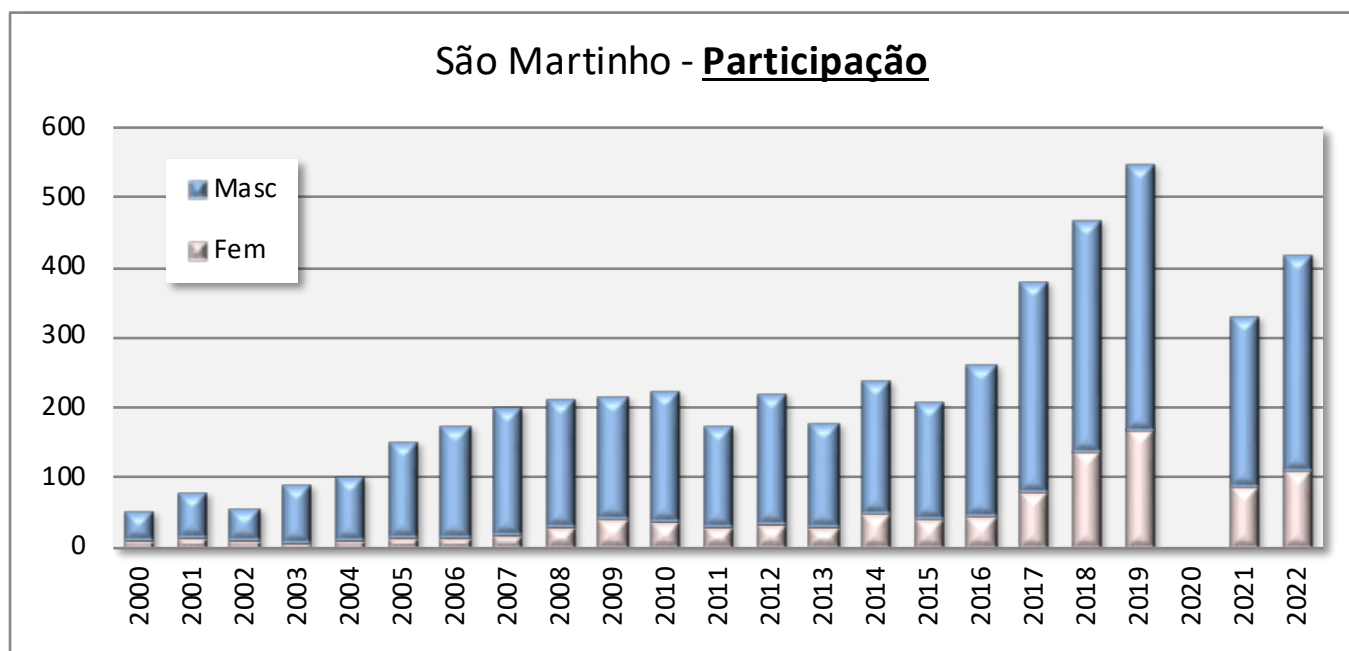

Os atletas com mais vitórias

Masculinos	Clubes	Vitórias	Femininos	Clubes	Vitórias
Tiago F. Silva	ADRAP	4	Joana Soares	AJS	7
Carlos Fernandes	BMF	3	Cristina Nascimento	CAFH	2
Bruno Moniz	ADRAP	2	Julieta Gonçalves	CCDTHF	2
Carlos E. Freitas	ADRAP	2			
José Marques	GDE	2			
Paulo Macedo	ADRAP	2			
Roberto Prioste	Indiv/GDE	2			
Rui Paulo Silva	GDE	2			

Clubes com mais vitórias individuais

ADR Água de Pena	10	ACD Jardim da Serra	9
GD Estreito	6	GD Estreito	3
BM Funchal	3	CA Funchal	2
		CCDT Horários do Funchal	2

Os clubes com mais vitórias coletivas

Masculinos	Vitórias	Femininos	Vitórias
GD Estreito	5	Clube Atletismo Funchal	7
ADR Água de Pena	4	ACD Jardim da Serra	6
Clube Atletismo Funchal	4	GD Estreito	3
ACD Jardim da Serra	3	ADR Água de Pena	2
		SOSousas	2