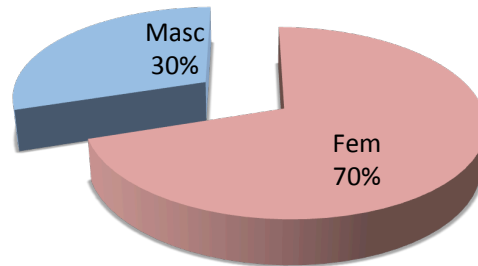

## FEMININOS

Títulos por períodos (até...)

## MASCULINOS

Títulos por períodos (até...)

Distribuição por sexo

Títulos por Clube

**Campeões Nacionais de Esperanças/Sub23 em pista coberta**

FEMININOS					MASCULINOS				
1999	Tânia Freitas	CAM	60m	7,79	2002	Alberto Fraga	CSM	Heptatlo	4803 p
1999	Tânia Freitas	CAM	200m	25,36	2007	Paulo J. Gonçalves	GDE	Altura	2,08
1999	Nédia Semedo	CAM	1500m	4 25,65	2008	João Almeida	CSM	Altura	2,03
2002	Tânia Freitas	CAM	400m	55,99	2005	Diogo Sousa	GDE	800m	1 51,34
2004	Liliana Viana	GDE	Altura	1,71	2005	Alberto Paulo	CSM	3000m	8 18,24
2004	Cristiana Oliveira	CSM	Peso	13,67					
2005	Rafaela Almeida	CAM	200m	24,66					
2005		GDE	4x 400m	4 03,35					
	Cizina Pestana + Jessica Gouveia + Ana Martins + Elda Laranja								
2006	Joana Frias	CAM	400m	58,58					
2007	Sara Moreira	GDE	3000m	9 41,19					
2007		GDE	4x 400m	4 03,19					
	Ana Martins + Elda Laranja + Elisa Pegado + Jessica Gouveia								
2008	Vanessa Rocha	GDE	Triplo	12,22					
2008		GDE	4x 400m	4 00,71					
	Elda Laranja + Elisa Pegado + Jessica Gouveia + Joana Frias								
2009	Joana Frias	GDE	400m	57,28					
2009	Tânia Caires	CSM	60mB	9,22					
2009	Vanessa Rocha	GDE	Comprim.	5,49					
2009	Vanessa Rocha	GDE	Triplo	11,87					
2011	Carolina Duarte	CSM	200m	24,99					
2012	Carolina Duarte	CSM	200m	24,99					
2015	Joana Soares	AJS	1500m	4 42,06					