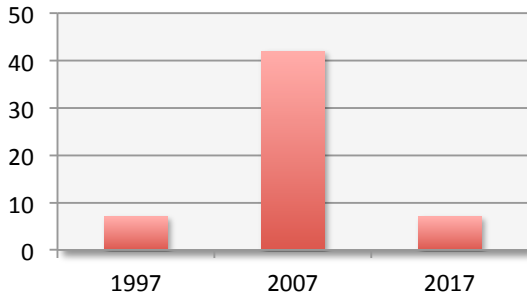

Campeões Nacionais de Esperanças/Sub23 - ar livre

FEMININOS

Títulos por períodos (até...)