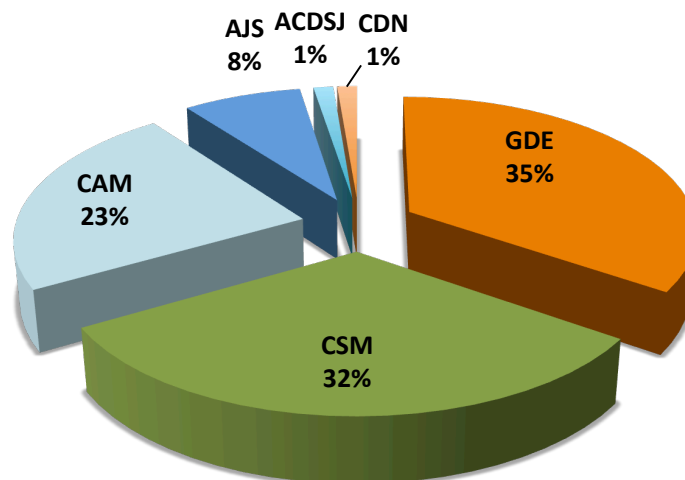

## FEMININOS

Títulos por períodos (até...)

## MASCULINOS

Títulos por períodos (até...)

Distribuição por sexo

Títulos por Clube

**Campeões Nacionais de Esperanças/Sub23 em pista coberta**

FEMININOS					MASCULINOS				
1999	Tânia Freitas	CAM	60m	7,79	2002	Alberto Fraga	CSM	Heptatlo	4803 p
1999	Tânia Freitas	CAM	200m	25,36	2007	Paulo J. Gonçalves	GDE	Altura	2,08
1999	Nédia Semedo	CAM	1500m	4 25,65	2008	João Almeida	CSM	Altura	2,03
2002	Tânia Freitas	CAM	400m	55,99	2005	Diogo Sousa	GDE	800m	1 51,34
2004	Liliana Viana	GDE	Altura	1,71	2005	Alberto Paulo	CSM	3000m	8 18,24
2004	Cristiana Oliveira	CSM	Peso	13,67					
2005	Rafaela Almeida	CAM	200m	24,66					
2005		GDE	4x 400m	4 03,35					
	Cizina Pestana + Jessica Gouveia + Ana Martins + Elda Laranja								
2006	Joana Frias	CAM	400m	58,58					
2007	Sara Moreira	GDE	3000m	9 41,19					
2007		GDE	4x 400m	4 03,19					
	Ana Martins + Elda Laranja + Elisa Pegado + Jessica Gouveia								
2008	Vanessa Rocha	GDE	Triplo	12,22					
2008		GDE	4x 400m	4 00,71					
	Elda Laranja + Elisa Pegado + Jessica Gouveia + Joana Frias								
2009	Joana Frias	GDE	400m	57,28					
2009	Tânia Caires	CSM	60mB	9,22					
2009	Vanessa Rocha	GDE	Comprim.	5,49					
2009	Vanessa Rocha	GDE	Triplo	11,87					
2011	Carolina Duarte	CSM	200m	24,99					
2012	Carolina Duarte	CSM	200m	24,99					
2015	Joana Soares	AJS	1500m	4 42,06					

**20 Títulos Femininos****5 Títulos Masculinos****25 Títulos**

Notas: 1º Campeonato em 2004 (Espinho - integrado no Campeonato de Portugal de pista coberta)  
Em 2004 e de 2014 a 2016 foi considerado campeão o melhor sub-23 nos Campeonatos de Portugal de pista coberta