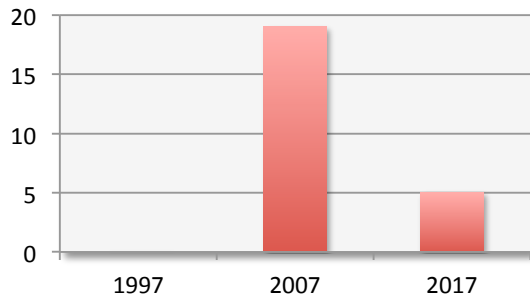

Campeões de Portugal em pista coberta

FEMININOS

MASCULINOS

Títulos por períodos (até...)