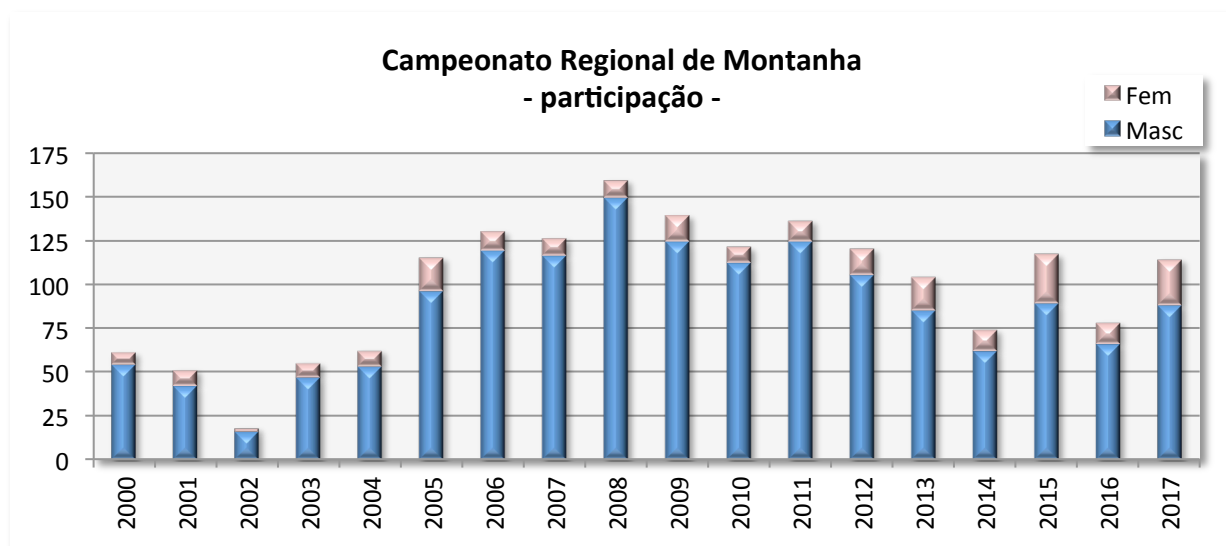

Campeonato Regional de Montanha

Os mais campeões

Masculinos	Clubes	Vitórias	Femininos	Clubes	Vitórias
José Marques	GDE / CSM	9	Viviana Gonçalves	AJS	6
Tiago F. Silva	ADRAP	2	Cristina Nascimento	CAFH / AJS	4
Carlos Freitas	ADRAP	1	Julieta Gonçalves	CCDTHF	2
Edwin Nunes	CAFH	1	Cecília Andrade	CAFH	1
João Barbosa	FC	1	Daniela Sousa	ADRAP	1
Leonardo Diogo	ZMM	1	Isabel Fagundes	CAMAD	1
Manuel Faria	AJS	1	Marília Aveiro	ADRAP	1
Paulo Macedo	ADRAP	1	Vitória Serrão	AJS	1
Ricardo H. Gouveia	ADRAP	1			

Clubes com maior número de vitórias individuais

GD Estreito	7	ACD Jardim da Serra	10
ADR Água de Pena	5	CI Atletismo Funchal	3
CS Marítimo	2	ADR Água de Pena	2
		CCDT Horários Funchal	2

Clubes com maior número de vitórias coletivas

Masculinos	Vitórias	Femininos	Vitórias
ACD Jardim da Serra	11	ACD Jardim da Serra	6
Clube de Atletismo do Funchal	5	Clube de Atletismo do Funchal	2
ADR Água de Pena	1	ADR Água de Pena	1
CCDT Horários do Funchal	1