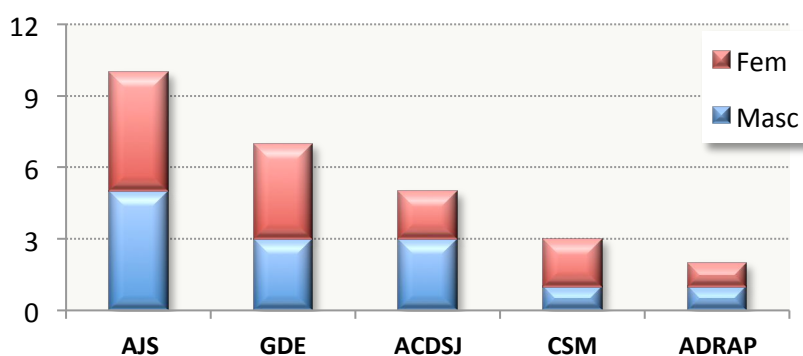

INICIADOS

Femininos	Títulos	Masculinos	Títulos
ACD Jardim da Serra	5	ACD Jardim da Serra	5
GD Estreito	4	ACD São João	3
ACD São João	2	GD Estreito	3
CS Marítimo	2	ADR Água de Pena	1
ADR Água de Pena	1	CS Marítimo	1