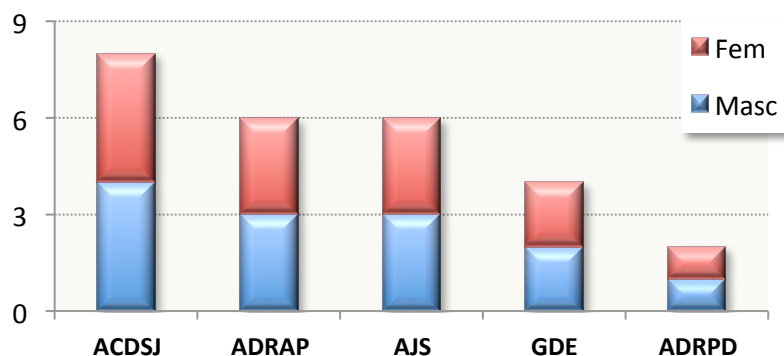

INFANTIS

Femininos	Títulos	Masculinos	Títulos
ACD São João	4	ACD São João	4
ACD Jardim da Serra	3	ACD Jardim da Serra	3
ADR Água de Pena	3	ADR Água de Pena	3
GD Estreito	2	GD Estreito	2
ADR Ponta Delgada	1	ADR Ponta Delgada	1