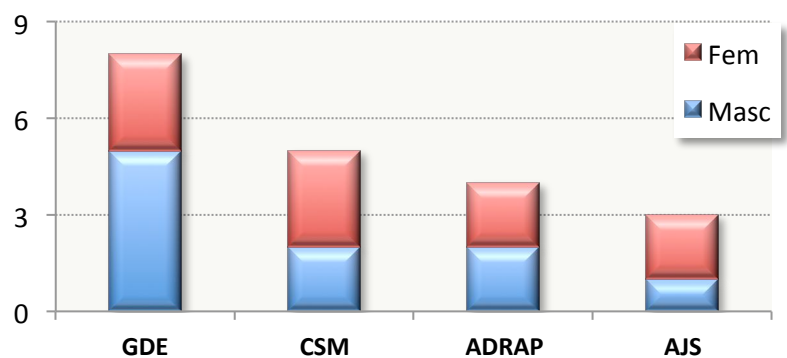

ABSOLUTOS

Femininos	Títulos	Masculinos	Títulos
ACD Jardim da Serra	9	ADR Água de Pena	6
GD Estreito	1	ACD Jardim da Serra	3
		GD Estreito	1

de 2009
a 2018

JUVENIS/JOVENS

Femininos	Títulos	Masculinos	Títulos
CS Marítimo	3	GD Estreito	5
GD Estreito	3	ADR Água de Pena	2
ACD Jardim da Serra	2	CS Marítimo	2
ADR Água de Pena	2	ACD Jardim da Serra	1