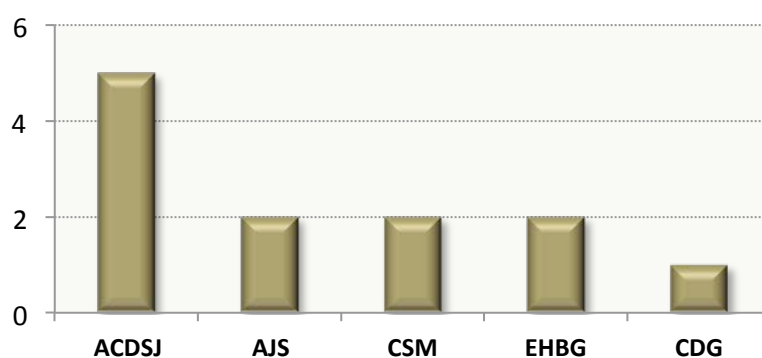

de 2006
a 2018

INFANTIS

Femininos	Títulos	Masculinos	Títulos
ACD São João	4	ACD São João	4
ACD Jardim da Serra	3	ACD Jardim da Serra	3
ADR Água de Pena	3	ADR Água de Pena	3
GD Estreito	2	GD Estreito	2
ADR Ponta Delgada	1	ADR Ponta Delgada	1

de 2006
a 2018

BENJAMINS

Competição Mista	Títulos
ACD São João	5
ACD Jardim da Serra	2
CS Marítimo	2
Escola Horácio Bento Gouveia	2
CD Garachico	1

de 2007
a 2018

TAÇAS DA MADEIRA Quadro Resumo