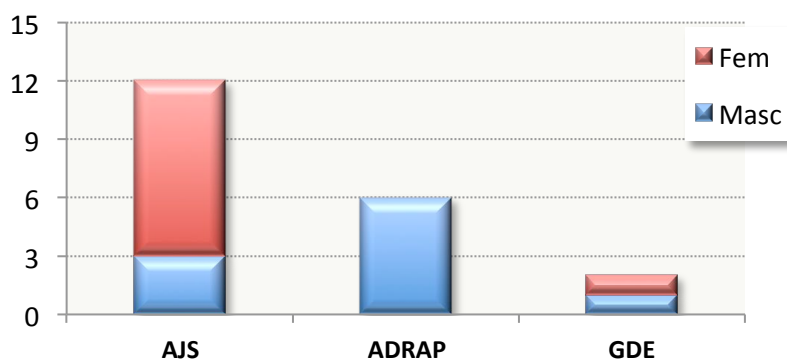

ABSOLUTOS

Femininos	Títulos	Masculinos	Títulos
ACD Jardim da Serra	9	ADR Água de Pena	6
GD Estreito	1	ACD Jardim da Serra	3
		GD Estreito	1