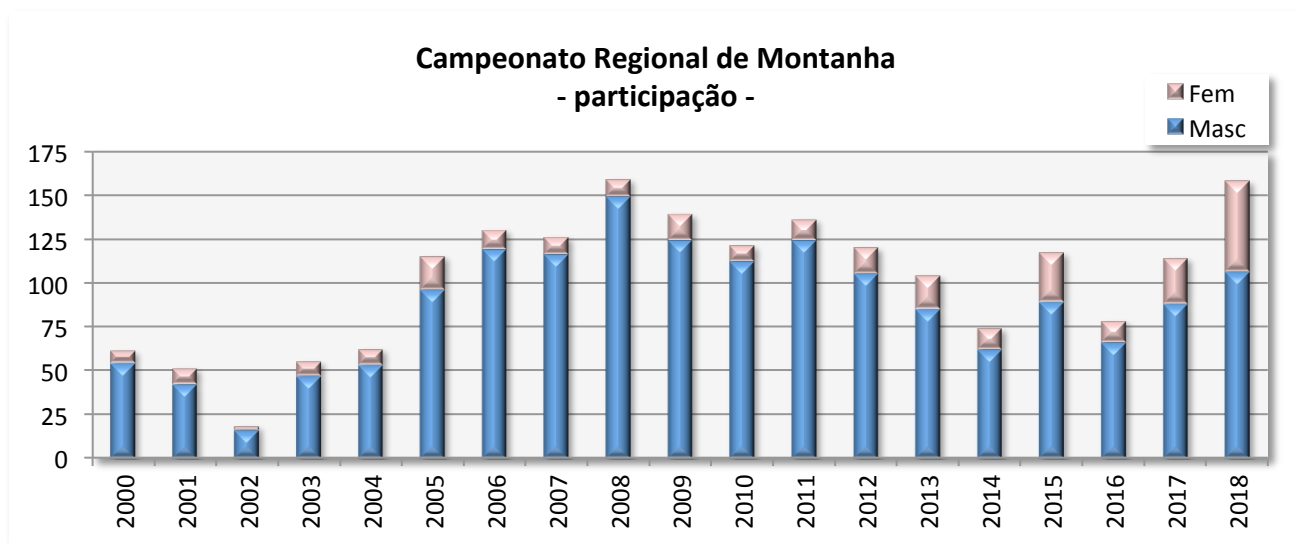

Masculinos	Clubes	Vitórias	Femininos	Clubes	Vitórias
José Marques	GDE / CSM	10	Viviana Gonçalves	AJS	6
Paulo Macedo	ADRAP	2	Cristina Nascimento	CAFH / AJS	4
Tiago F. Silva	ADRAP	2	Julieta Gonçalves	CCDTHF	2
Carlos Freitas	ADRAP	1	Cecília Andrade	CAFH	1
Edwin Nunes	CAFH	1	Daniela Sousa	ADRAP	1
João Barbosa	FC	1	Isabel Fagundes	CAMAD	1
Leonardo Diogo	ZMM	1	Joana Soares	AJS	1
Manuel Faria	AJS	1	Marília Aveiro	ADRAP	1
Ricardo H. Gouveia	ADRAP	1	Vitória Serrão	AJS	1

Clubes com maior número de vitórias individuais

GD Estreito	7	ACD Jardim da Serra	11
ADR Água de Pena	6	CI Atletismo Funchal	3
CS Marítimo	3	ADR Água de Pena	2
		CCDT Horários Funchal	2

Clubes com maior número de vitórias coletivas

Masculinos	Vitórias	Femininos	Vitórias
ACD Jardim da Serra	11	ACD Jardim da Serra	7
Clube de Atletismo do Funchal	5	Clube de Atletismo do Funchal	2
ADR Água de Pena	2	ADR Água de Pena	1
CCDT Horários do Funchal	1