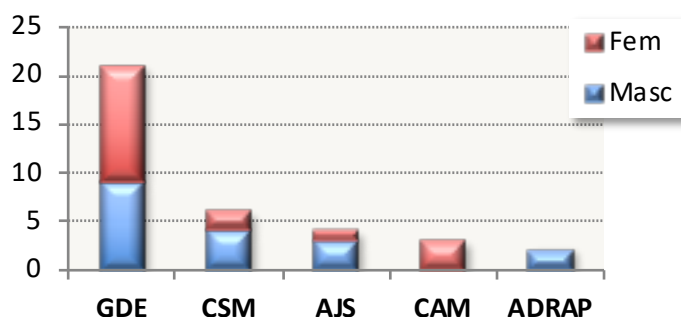

C. R. de Jovens (inverno)

Femininos	Títulos	Masculinos	Títulos
GD Estreito	12	GD Estreito	9
Centro de Atletismo da Madeira	3	CS Marítimo	4
CS Marítimo	2	ACD Jardim da Serra	3
ACD Jardim da Serra	1	ADR Água de Pena	2