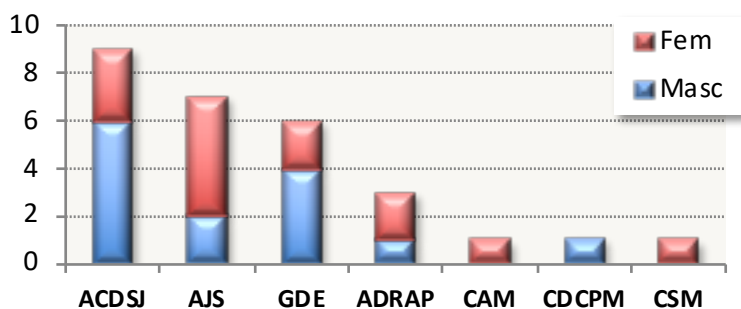

C. R. de Iniciados

Femininos	Títulos	Masculinos	Títulos
ACD Jardim da Serra	5	ACD São João	6
ACD São João	3	GD Estreito	4
ADR Água de Pena	2	ACD Jardim da Serra	2
GD Estreito	2	ADR Água de Pena	1
Centro de Atletismo da Madeira	1	CDC Porto Moniz	1
CS Marítimo	1