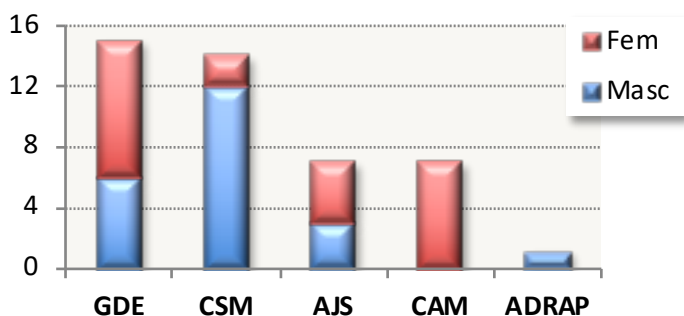

C. R. Absolutos (verão)

Femininos	Títulos	Masculinos	Títulos
GD Estreito	9	CS Marítimo	12
Centro de Atletismo da Madeira	7	GD Estreito	6
ACD Jardim da Serra	4	ACD Jardim da Serra	3
CS Marítimo	2	ADR Água de Pena	1