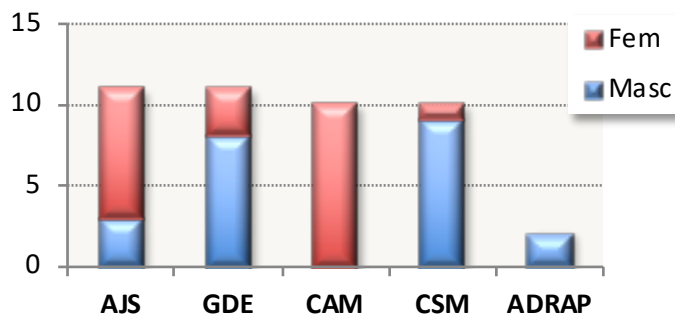

C. R. Absolutos (inverno)

Femininos	Títulos	Masculinos	Títulos
Centro de Atletismo da Madeira	10	CS Marítimo	9
ACD Jardim da Serra	8	GD Estreito	8
GD Estreito	3	ACD Jardim da Serra	3
CS Marítimo	1	ADR Água de Pena	2