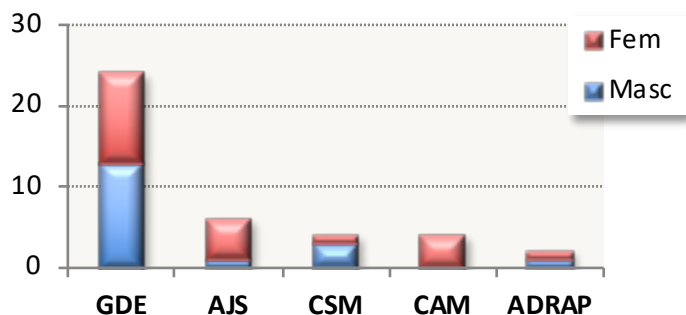

C. R. de Juniores

Femininos	Títulos	Masculinos	Títulos
GD Estreito	11	GD Estreito	13
ACD Jardim da Serra	5	ADR Água de Pena	4
Centro de Atletismo da Madeira	4	CS Marítimo	3
CS Marítimo	1	ACD Jardim da Serra	1
ADR Água de Pena	1