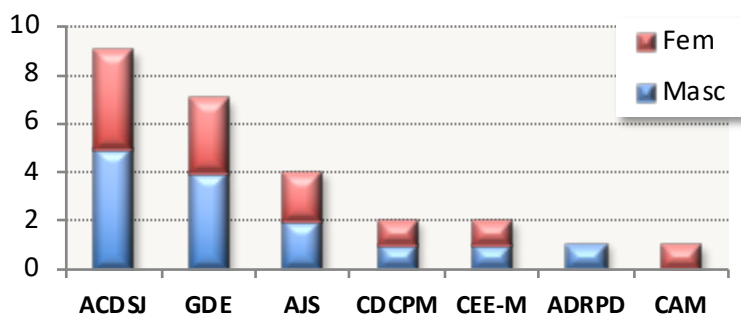

C. R. de Infantis

Femininos	Títulos	Masculinos	Títulos
ACD São João	4	ACD São João	5
GD Estreito	3	GD Estreito	4
ACD Jardim da Serra	2	ACD Jardim da Serra	2
Centro de Atletismo da Madeira	1	ADR Ponta Delgada	1
CDC Porto Moniz	1	CDC Porto Moniz	1
Clube Escola do Estreito	1	Clube Escola do Estreito	1