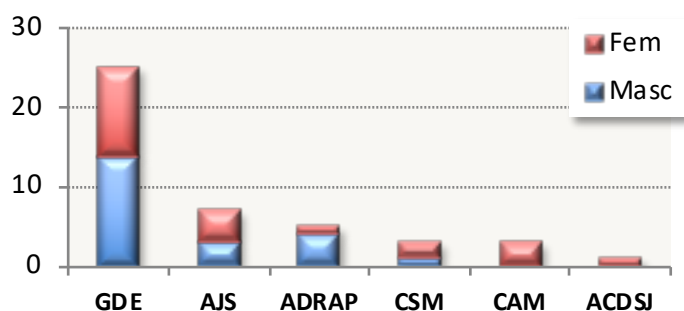

C. R. de Juvenis

Femininos	Títulos	Masculinos	Títulos
GD Estreito	11	GD Estreito	14
ACD Jardim da Serra	4	ADR Água de Pena	4
Centro de Atletismo da Madeira	3	ACD Jardim da Serra	3
CS Marítimo	2	CS Marítimo	1
ADR Água de Pena	1		
ACD São João	1