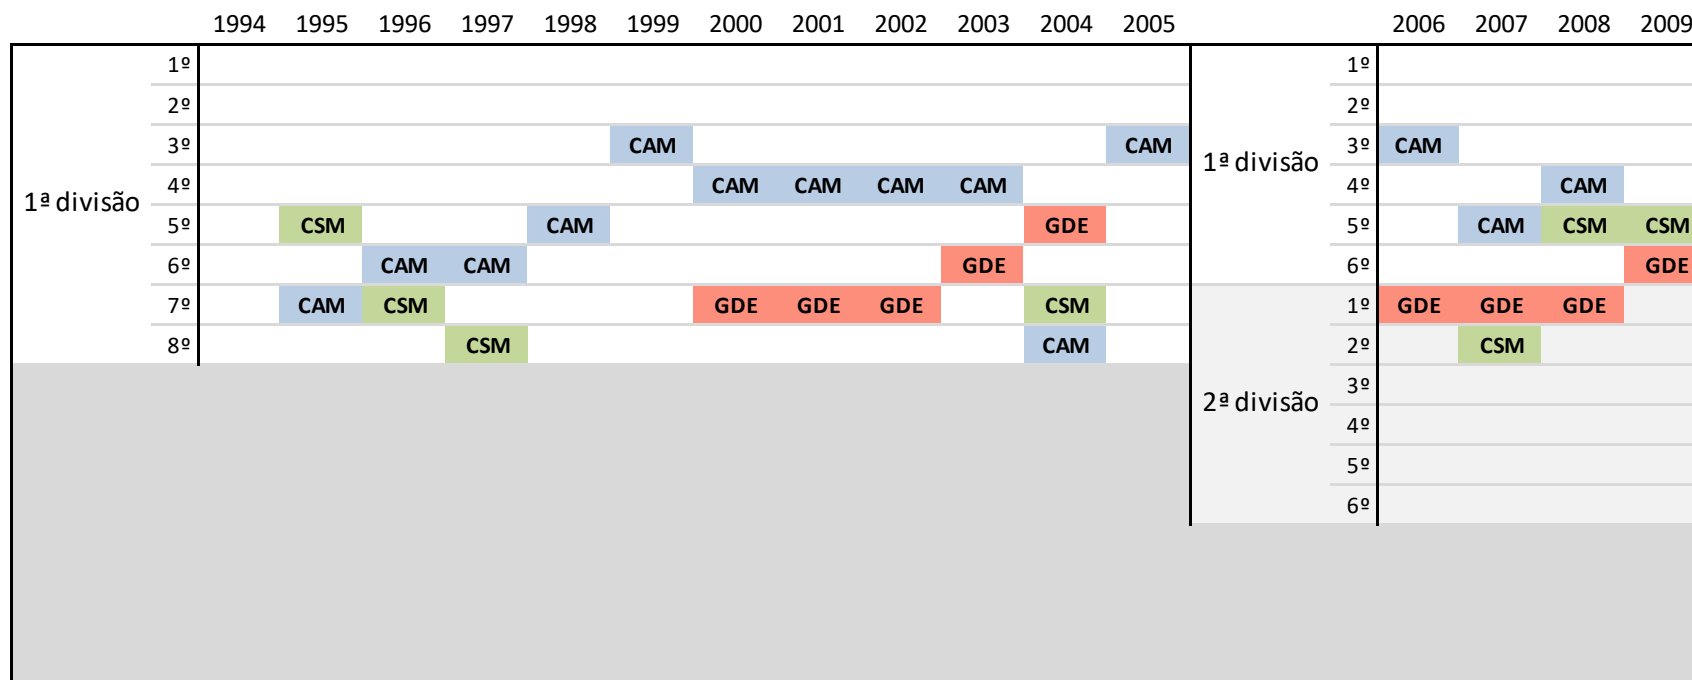

Campeonatos Nacionais de Clubes - pista coberta

Participação de Clubes da R. A. da Madeira

RESUMO

Clubes	Sexo	Presenças				Melhor Classificação		
		1ª divisão	Total I	2ª divisão	Total II	Total Global	Divisão	Lugar
ADRAP	Fem	2	2	0	2	4	1ª	5º
	Masc	0		2			2ª	2º
AJS	Fem	6	11	0	1	12	1ª	2º
	Masc	5		1			1ª	4º
CAM	Fem	14	14	0	0	14	1ª	3º
	Masc	0		0			-	-
CSM	Fem	7	14	1	2	16	1ª	5º
	Masc	7		1			1ª	4º
GDE	Fem	8	19	4	10	29	1ª	5º
	Masc	11		6			1ª	3º

Notas: - a primeira edição dos campeonatos realizou-se em 1994
 - primeira participação em 1995 (equipas feminina e masculina do C.S. Marítimo e equipa feminina do CAM)
 - actualizado até 2021

- CAM Centro de Atletismo da Madeira
- CSM Club Sport Marítimo
- GDE Grupo Desportivo do Estreito