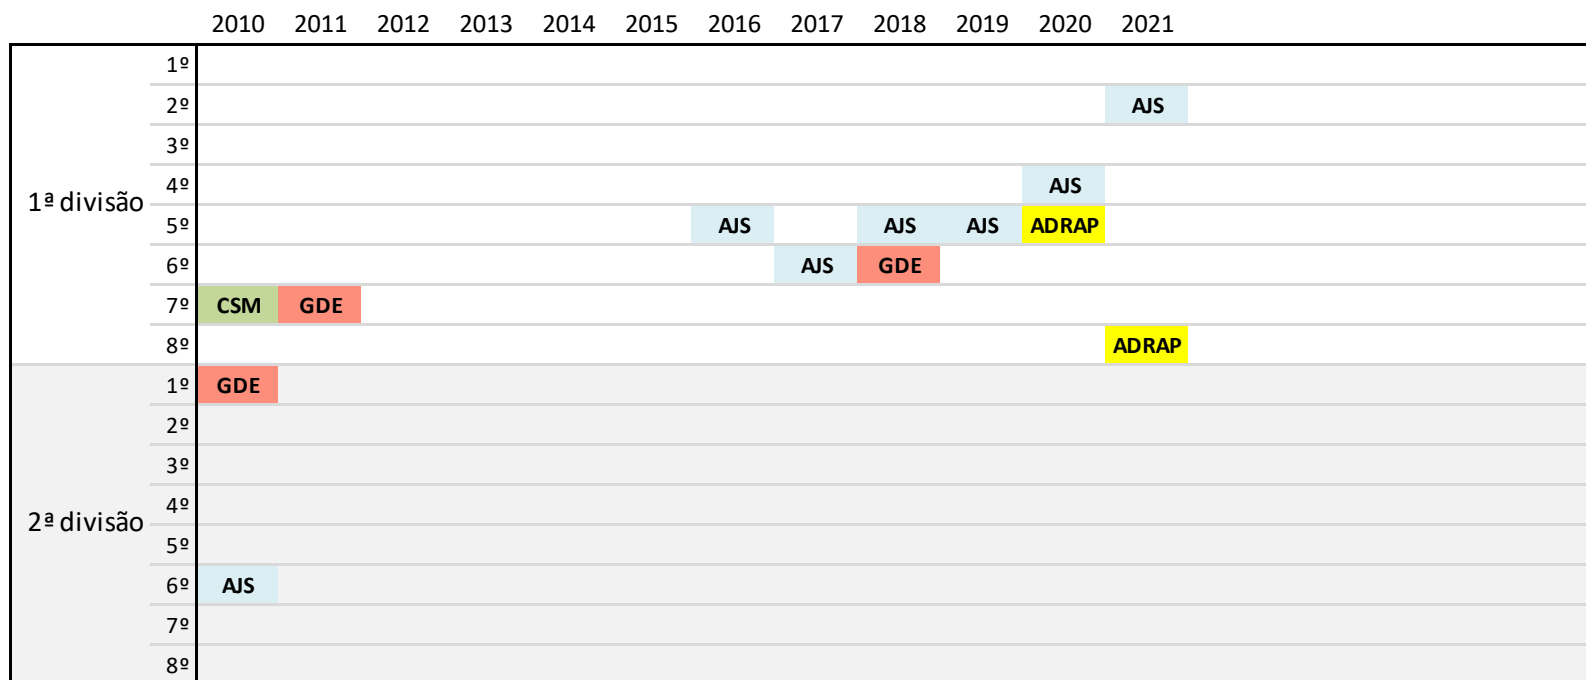

Campeonatos Nacionais de Clubes - pista coberta

Participação de Clubes da R. A. da Madeira

RESUMO

Clubes	Sexo	Presenças				Melhor Classificação		
		1ª divisão	Total I	2ª divisão	Total II	Total Global	Divisão	Lugar
ADRAP	Fem	2	2	0	2	4	1ª	5º
	Masc	0		2			2ª	2º
AJS	Fem	6	11	0	1	12	1ª	2º
	Masc	5		1			1ª	4º
CAM	Fem	14	14	0	0	14	1ª	3º
	Masc	0		0			-	-
CSM	Fem	7	14	1	2	16	1ª	5º
	Masc	7		1			1ª	4º
GDE	Fem	8	19	4	10	29	1ª	5º
	Masc	11		6			1ª	3º

Notas: - a primeira edição dos campeonatos realizou-se em 1994
 - primeira participação em 1995 (equipas feminina e masculina do C.S. Marítimo e equipa feminina do CAM)
 - actualizado até 2021

- CAM Centro de Atletismo da Madeira
- CSM Club Sport Marítimo
- GDE Grupo Desportivo do Estreito