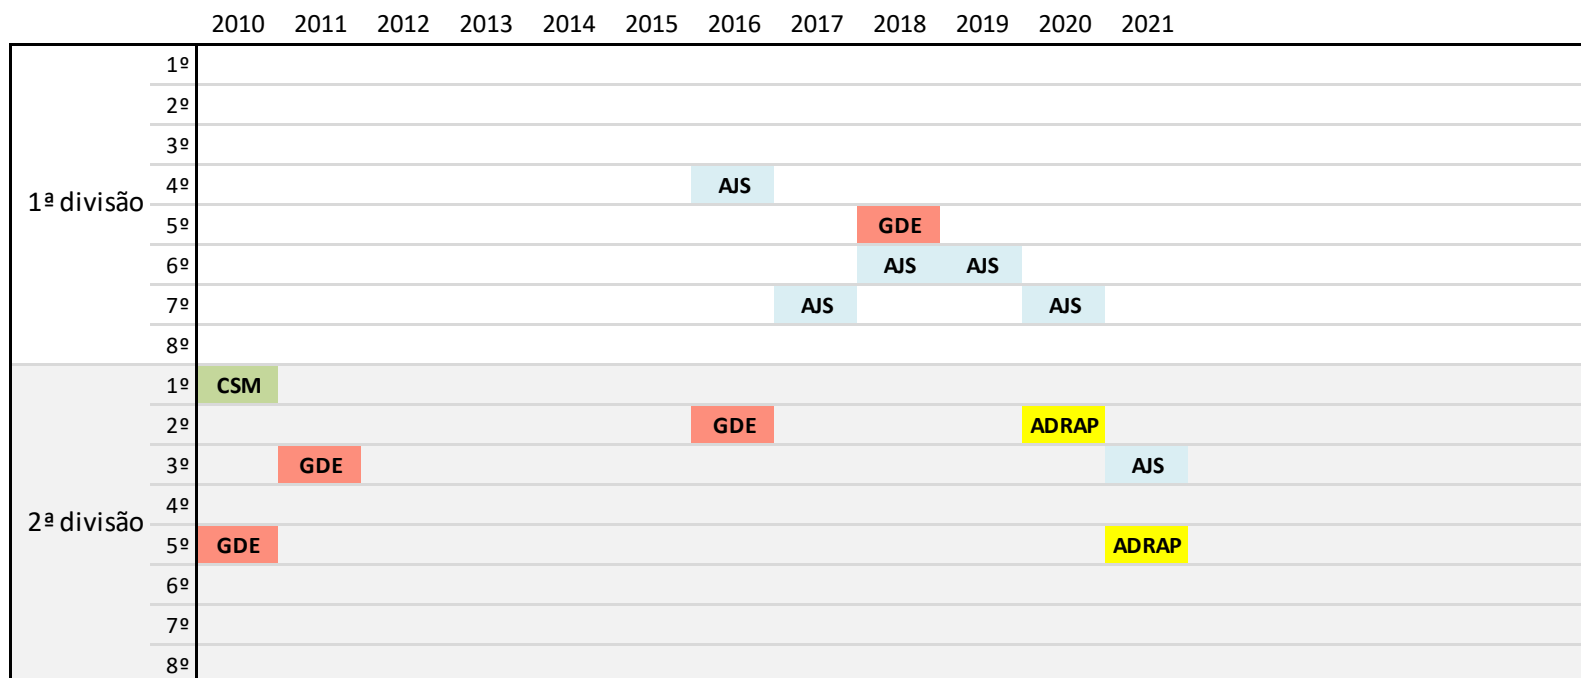

Campeonatos Nacionais de Clubes - pista coberta

Participação de Clubes da R. A. da Madeira

RESUMO

Clubes	Sexo	Presenças				Melhor Classificação		
		1ª divisão	Total I	2ª divisão	Total II	Total Global	Divisão	Lugar
ADRAP	Fem	2	2	0	2	4	1ª	5º
	Masc	0		2			2ª	2º
AJS	Fem	6	11	0	1	12	1ª	2º
	Masc	5		1			1ª	4º
CAM	Fem	14	14	0	0	14	1ª	3º
	Masc	0		0			-	-
CSM	Fem	7	14	1	2	16	1ª	5º
	Masc	7		1			1ª	4º
GDE	Fem	8	19	4	10	29	1ª	5º
	Masc	11		6			1ª	3º

Notas: - a primeira edição dos campeonatos realizou-se em 1994
 - primeira participação em 1995 (equipas feminina e masculina do C.S. Marítimo e equipa feminina do CAM)
 - actualizado até 2021

- CAM Centro de Atletismo da Madeira
- CSM Club Sport Marítimo
- GDE Grupo Desportivo do Estreito

- ADRAP** A. D. R. de Água de Pena
- AJS** A. C. D. do Jardim da Serra
- CSM** Club Sport Marítimo
- GDE** Grupo Desportivo do Estreito

CSM Club Sport Marítimo
GDE Grupo Desportivo do Estreito

- ADRAP** A. D. R. de Água de Pena
- AJS** A. C. D. do Jardim da Serra
- CSM** Club Sport Marítimo
- GDE** Grupo Desportivo do Estreito