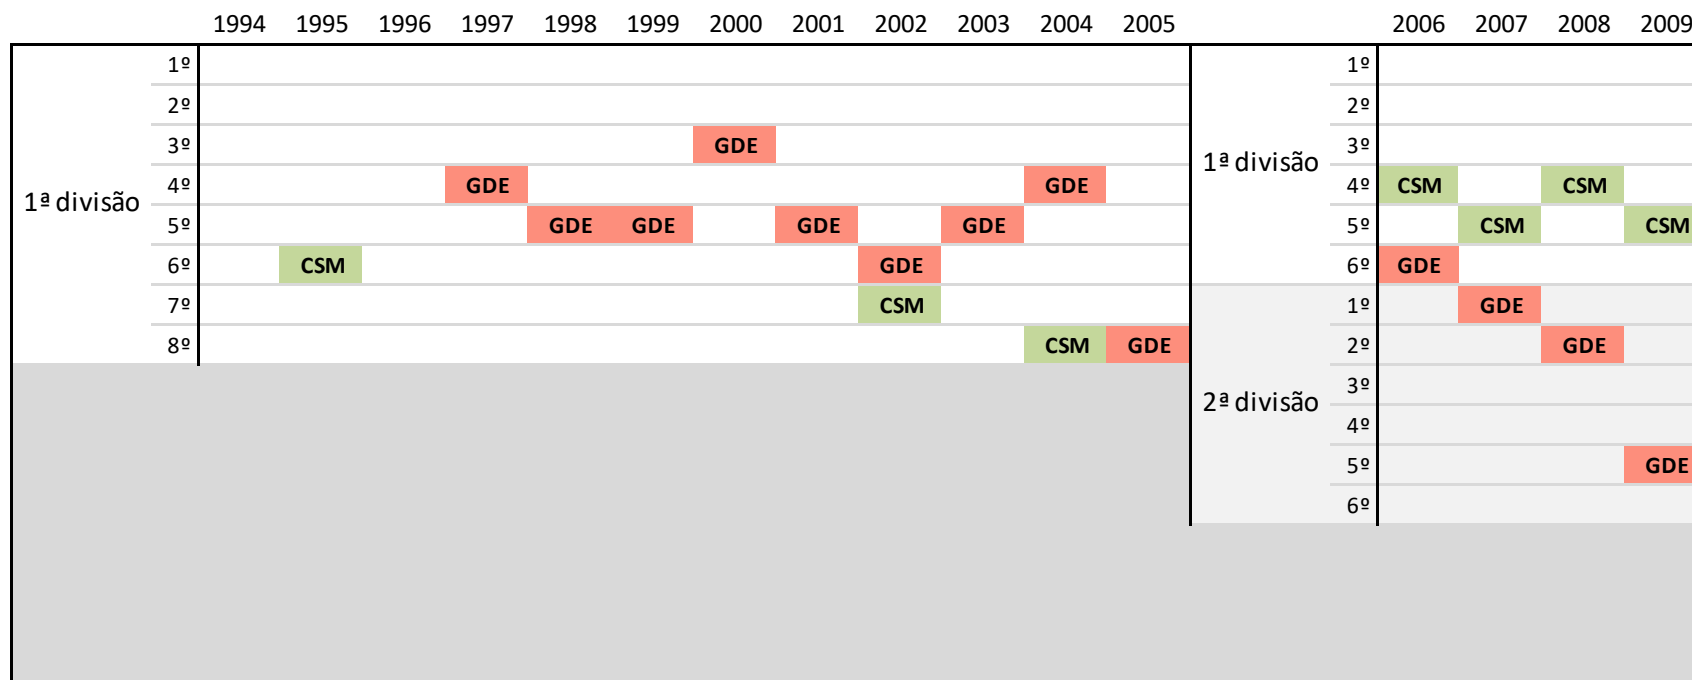

Campeonatos Nacionais de Clubes - pista coberta

Participação de Clubes da R. A. da Madeira

RESUMO

Clubes	Sexo	Presenças				Melhor Classificação		
		1ª divisão	Total I	2ª divisão	Total II	Total Global	Divisão	Lugar
ADRAP	Fem	2	2	0	2	4	1ª	5º
	Masc	0		2			2ª	2º
AJS	Fem	6	11	0	1	12	1ª	2º
	Masc	5		1			1ª	4º
CAM	Fem	14	14	0	0	14	1ª	3º
	Masc	0		0			-	-
CSM	Fem	7	14	1	2	16	1ª	5º
	Masc	7		1			1ª	4º
GDE	Fem	8	19	4	10	29	1ª	5º
	Masc	11		6			1ª	3º

Notas: - a primeira edição dos campeonatos realizou-se em 1994
 - primeira participação em 1995 (equipas feminina e masculina do C.S. Marítimo e equipa feminina do CAM)
 - actualizado até 2021

- CAM Centro de Atletismo da Madeira
- CSM Club Sport Marítimo
- GDE Grupo Desportivo do Estreito

- ADRAP** A. D. R. de Água de Pena
- AJS** A. C. D. do Jardim da Serra
- CSM** Club Sport Marítimo
- GDE** Grupo Desportivo do Estreito

CSM Club Sport Marítimo
GDE Grupo Desportivo do Estreito

- ADRAP** A. D. R. de Água de Pena
- AJS** A. C. D. do Jardim da Serra
- CSM** Club Sport Marítimo
- GDE** Grupo Desportivo do Estreito