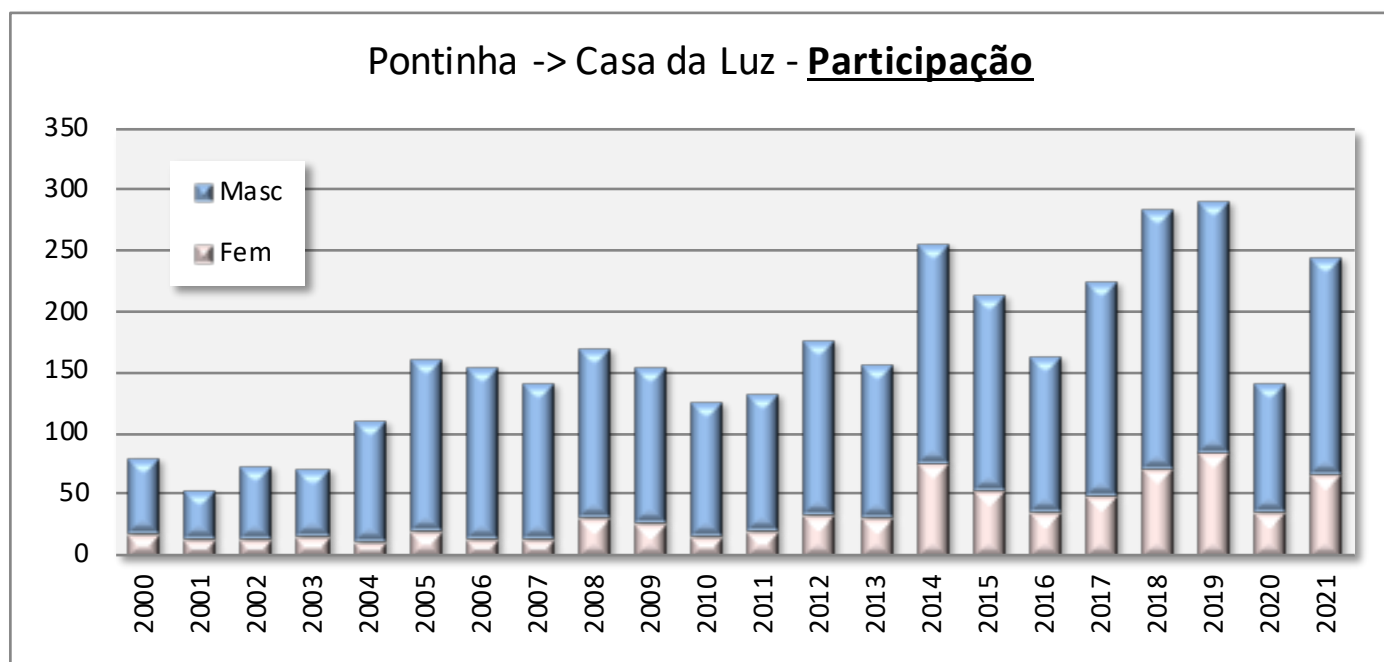

Os atletas com as melhores marcas

Masculinos	Clube / Ano	Tempo	Femininos	Clube / Ano	Tempo
Alberto Paulo	CSM /08	6,43	Cátia Santos	GDE /19	7,44
Bruno Moniz	ADRAP /20	6,46	Joana Soares	AJS /21	7,53
Francisco Viveiros	CSM /91	6,52	Iolanda Oliveira	GDE /98	8,03
João Ricardo Jardim	GDME /94	6,52	Mª José Pereira	CSM /91	8,03
João Carlos Henriques	GDE /98	6,53	Daniela Sousa	GDE /20	8,11
Marco Rebelo	GDE /00	6,54	Olga Pinto	GDE /03	8,13
Rúben Alves	CSM /04	6,58	Edna Rodrigues	GDE /20	8,20
Diogo Sousa	GDE /03	6,59	Adília Fernandes	AJS /20	8,24
Rui Paulo Silva	GDE /08	6,59	Camila João	GDE /19	8,28
Roberto Prioste	GDE /19	7,00	Salomé Ascensão	CSM /04	8,31