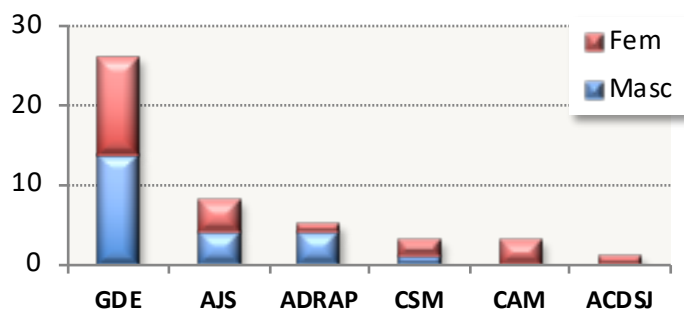

C. R. de Juvenis

Femininos	Títulos	Masculinos	Títulos
GD Estreito	11	GD Estreito	14
ACD Jardim da Serra	4	ADR Água de Pena	4
Centro de Atletismo da Madeira	3	ACD Jardim da Serra	3
CS Marítimo	2	CS Marítimo	1
ADR Água de Pena	1		
ACD São João	1