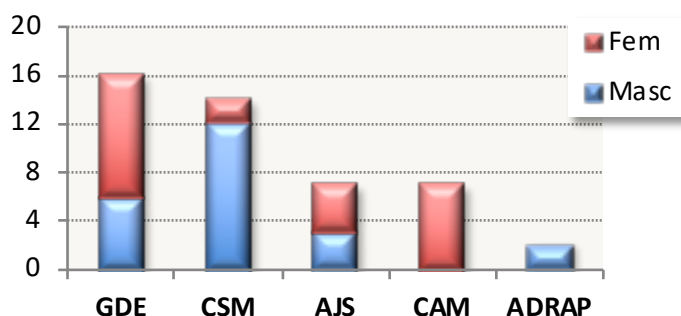

C. R. Absolutos (verão)

Femininos		Títulos	Masculinos		Títulos
GD Estreito		9	CS Marítimo		12
Centro de Atletismo da Madeira		7	GD Estreito		6
ACD Jardim da Serra		4	ACD Jardim da Serra		3
CS Marítimo		2	ADR Água de Pena		1