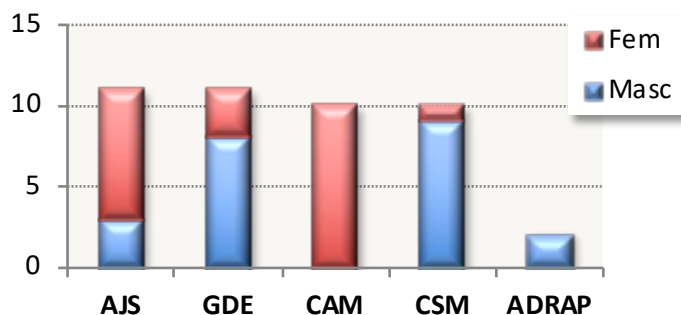

C. R. Absolutos (inverno)

Femininos		Títulos	Masculinos		Títulos
Centro de Atletismo da Madeira		10	CS Marítimo		9
ACD Jardim da Serra		8	GD Estreito		8
GD Estreito		3	ACD Jardim da Serra		3
CS Marítimo		1	ADR Água de Pena		2