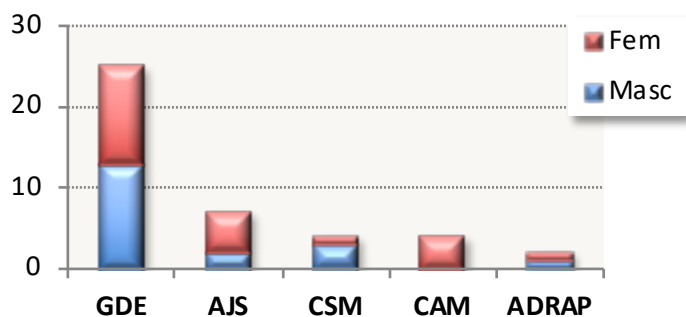

C. R. de Juniores

Femininos		Títulos	Masculinos		Títulos
GD Estreito		11	GD Estreito		13
ACD Jardim da Serra		5	ADR Água de Pena		4
Centro de Atletismo da Madeira		4	CS Marítimo		3
CS Marítimo		1	ACD Jardim da Serra		1
ADR Água de Pena		1