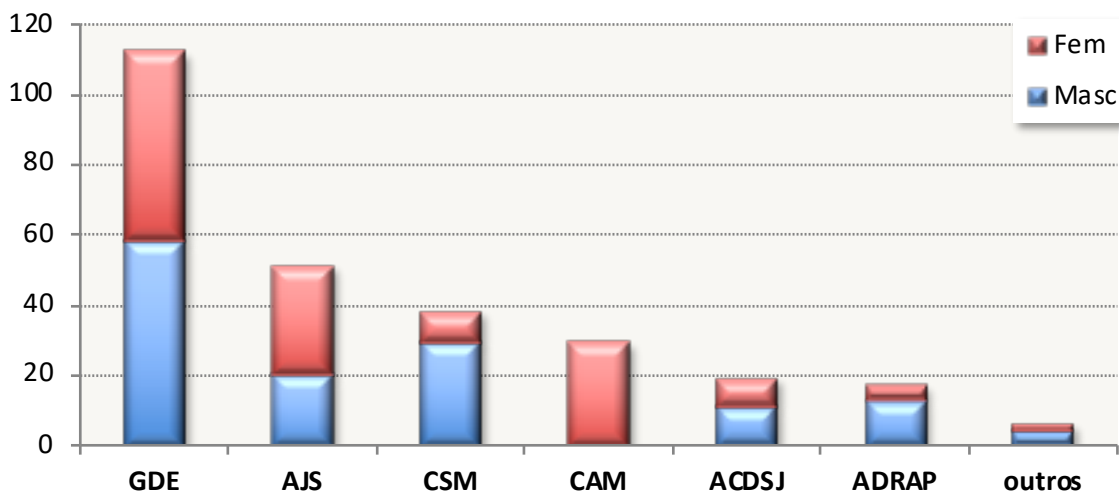

de 1998
a 2021

C. R. de Iniciados

Femininos	Títulos	Masculinos	Títulos
ACD Jardim da Serra	5	ACD São João	6
ACD São João	3	GD Estreito	4
ADR Água de Pena	2	ACD Jardim da Serra	2
GD Estreito	2	ADR Água de Pena	1
Centro de Atletismo da Madeira	1	CDC Porto Moniz	1
CS Marítimo	1		

de 2006
a 2021

C. R. de Infantis

Femininos	Títulos	Masculinos	Títulos
ACD São João	4	ACD São João	5
GD Estreito	3	GD Estreito	4
ACD Jardim da Serra	2	ACD Jardim da Serra	2
Centro de Atletismo da Madeira	1	ADR Ponta Delgada	1
CDC Porto Moniz	1	CDC Porto Moniz	1
Clube Escola do Estreito	1	Clube Escola do Estreito	1

de 2006
a 2021

PISTA Quadro Resumo

de 1998
a 2021