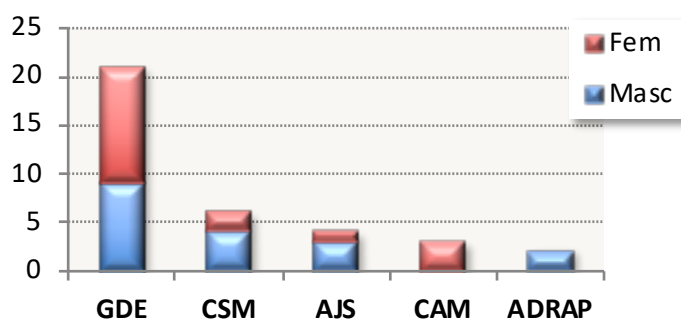

C. R. de Jovens (inverno)

Femininos		Títulos	Masculinos		Títulos
GD Estreito		12	GD Estreito		9
Centro de Atletismo da Madeira		3	CS Marítimo		4
CS Marítimo		2	ACD Jardim da Serra		3
ACD Jardim da Serra		1	ADR Água de Pena		2