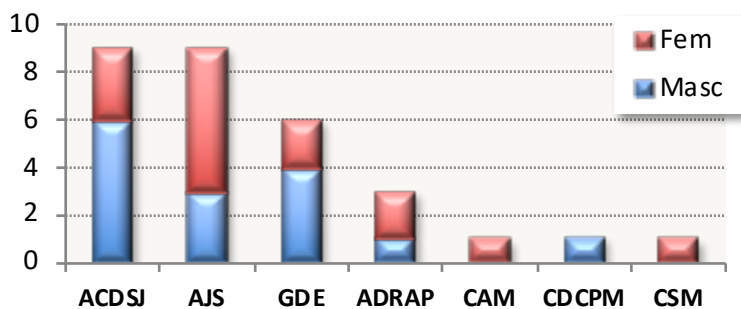

de 1998
a 2021

C. R. de Juvenis

Femininos	Títulos	Masculinos	Títulos
GD Estreito	11	GD Estreito	14
ACD Jardim da Serra	4	ADR Água de Pena	4
Centro de Atletismo da Madeira	3	ACD Jardim da Serra	3
CS Marítimo	2	CS Marítimo	1
ADR Água de Pena	1		
ACD São João	1		

de 1998
a 2021

C. R. de Iniciados

Femininos	Títulos	Masculinos	Títulos
ACD Jardim da Serra	5	ACD São João	6
ACD São João	3	GD Estreito	4
ADR Água de Pena	2	ACD Jardim da Serra	2
GD Estreito	2	ADR Água de Pena	1
Centro de Atletismo da Madeira	1	CDC Porto Moniz	1
CS Marítimo	1		