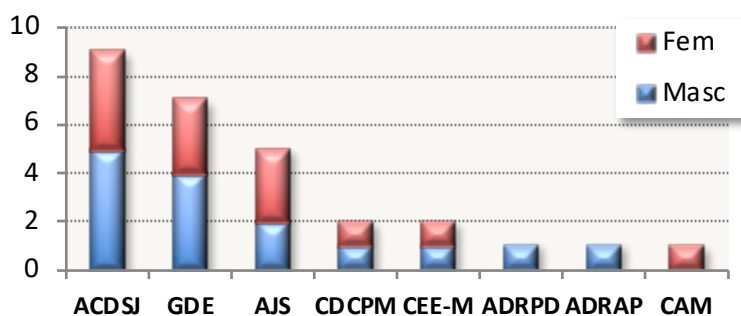

C. R. de Infantis

Femininos	Títulos	Masculinos	Títulos
ACD São João	4	ACD São João	5
GD Estreito	3	GD Estreito	4
ACD Jardim da Serra	2	ACD Jardim da Serra	2
Centro de Atletismo da Madeira	1	ADR Ponta Delgada	1
CDC Porto Moniz	1	CDC Porto Moniz	1
Clube Escola do Estreito	1	Clube Escola do Estreito	1