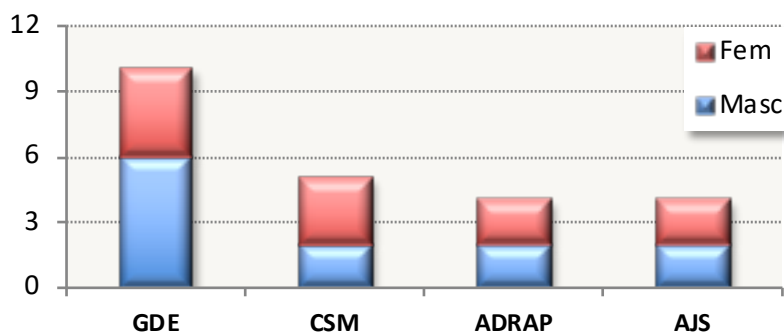

JUVENIS/JOVENS

Femininos		Masculinos	
	Títulos		Títulos
GD Estreito	4	GD Estreito	6
CS Marítimo	3	ADR Água de Pena	2
ACD Jardim da Serra	2	CS Marítimo	2
ADR Água de Pena	2	ACD Jardim da Serra	2