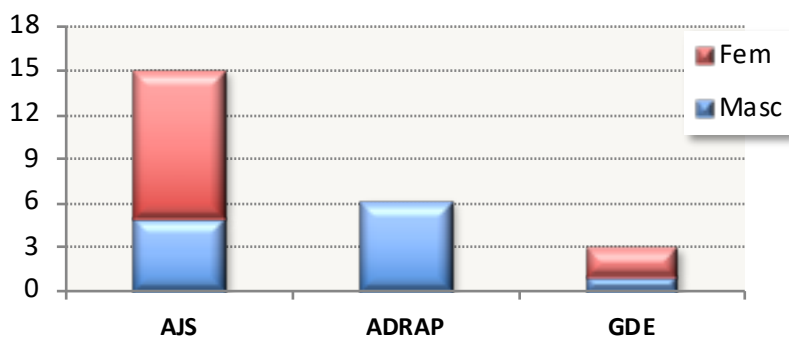

## Clubes Vencedores das TAÇAS DA MADEIRA

Ano	ABSOLUTOS		JUVENIS / JOVEM		INICIADOS		INFANTIS		BENJAMINS
	Femininos	Masculinos	Femininos	Masculinos	Femininos	Masculinos	Femininos	Masculinos	Fem/Masc
2006	-	-	-	-	AJS	AJS	ADRAP	ADRAP	-
2007	-	-	-	-	AJS	AJS	ADRAP	ADRAP	AJS
2008	-	-	-	-	AJS	GDE	ADRPD	ADRPD	CDG
2009	GDE	ADRAP	GDE	GDE	GDE	GDE	GDE	GDE	ACDSJ
2010	AJS	AJS	ADRAP	GDE	ADRAP	ACDSJ	ADRAP	AJS	ACDSJ
2011	AJS	ADRAP	ADRAP	ADRAP	AJS	ACDSJ	ACDSJ	ACDSJ	ACDSJ
2012	AJS	ADRAP	AJS	AJS	CSM	AJS	ACDSJ	ACDSJ	ACDSJ
2013	AJS	AJS	AJS	CSM	ACDSJ	CSM	ACDSJ	ACDSJ	ACDSJ
2014	AJS	ADRAP	CSM	GDE	ACDSJ	ACDSJ	ACDSJ	ACDSJ	CSM
2015	AJS	AJS	CSM	CSM	CSM	AJS	GDE	AJS	CSM
2016	AJS	GDE	CSM	ADRAP	GDE	AJS	AJS	ADRAP	EHBG
2017	AJS	ADRAP	GDE	GDE	AJS / GDE	GDE	AJS	GDE	AJS
2018	AJS	ADRAP	GDE	GDE	GDE	ADRAP	AJS	AJS	EHBG
2019	GDE	AJS	GDE	GDE	AJS	AJS	AJS	CEE-M	EHBG
2020	(anulado)	(anulado)	(anulado)	(anulado)	(anulado)	(anulado)	(anulado)	(anulado)	(anulado)
2021	AJS	AJS	-	AJS	-	-	-	-	(anulado)

## ABSOLUTOS

Femininos		Masculinos	
	Títulos		Títulos
<b>ACD Jardim da Serra</b>	<b>10</b>	<b>ADR Água de Pena</b>	<b>6</b>
GD Estreito	2	ACD Jardim da Serra	5
		GD Estreito	1

de 2009  
a 2021