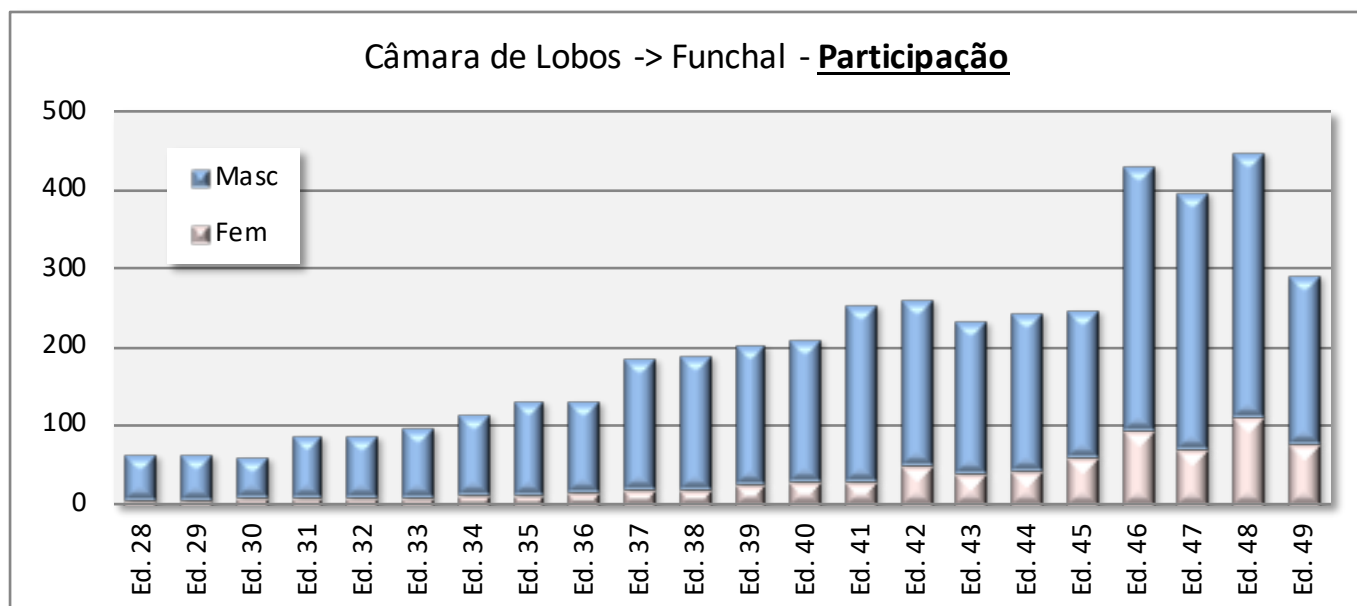

Os atletas com mais vitórias

Masculinos	Clubes	Vitórias	Femininos	Clubes	Vitórias
José Arlindo Frias	CSM/GSS/CDN	7	Olga Pinto	GDE/Indiv	7
Francisco Viveiros	CSM/GDME	4	Daniela Sousa	ADRAP/GDE	3
Tiago Silva	ADRAP	4	Joana Soares	AJS	3
Alberto Paulo	CSM	3	Cátia Santos	GDE	2
Eugénio Pinto	FC/CAFH	3	Maria José Pereira	CSM	2
Manuel José Dionísio	CDN	3	Viviana Gonçalves	AJS	2
Roberto Prioste	GDE	3			
José Vicente Lemos	CSM	2			
Paulo Macedo	ADRAP/AJS	2			

Edição	MASCULINOS			FEMININOS		
	Pódio	Clubes	Tempos	Pódio	Clube	Tempos

Câmara de Lobos - Funchal

Remonta ao princípio do século XX a tradição de unir as duas cidades em provas pedestres. Assim, em 16 de Abril de 1911, promovida por uma comissão de desportistas, realizou-se a "I Marathona a Câmara de Lobos – ida e volta (18 Km)".

Após um longo interregno, a 8 de Dezembro de 1927, o jornal "Sports do Funchal" organizou a "II Marathona" ou os "18 quilómetros do Sports do Funchal" entre Funchal-Câmara de Lobos-Funchal, e que se viria a repetir nos dois anos seguintes, com a particularidade do troféu em disputa (Taça Sports do Funchal) ficar definitivamente na posse de quem vencesse por 3 anos consecutivos ou cinco alternados. Em 8 de Janeiro de 1931 correu-se a "Marathona dos 9 km, a Câmara de Lobos" (só ida), organizada pela Liga Madeirense de Futebol, organismo sem carácter oficial, que existiu entre 1929 e 1932.