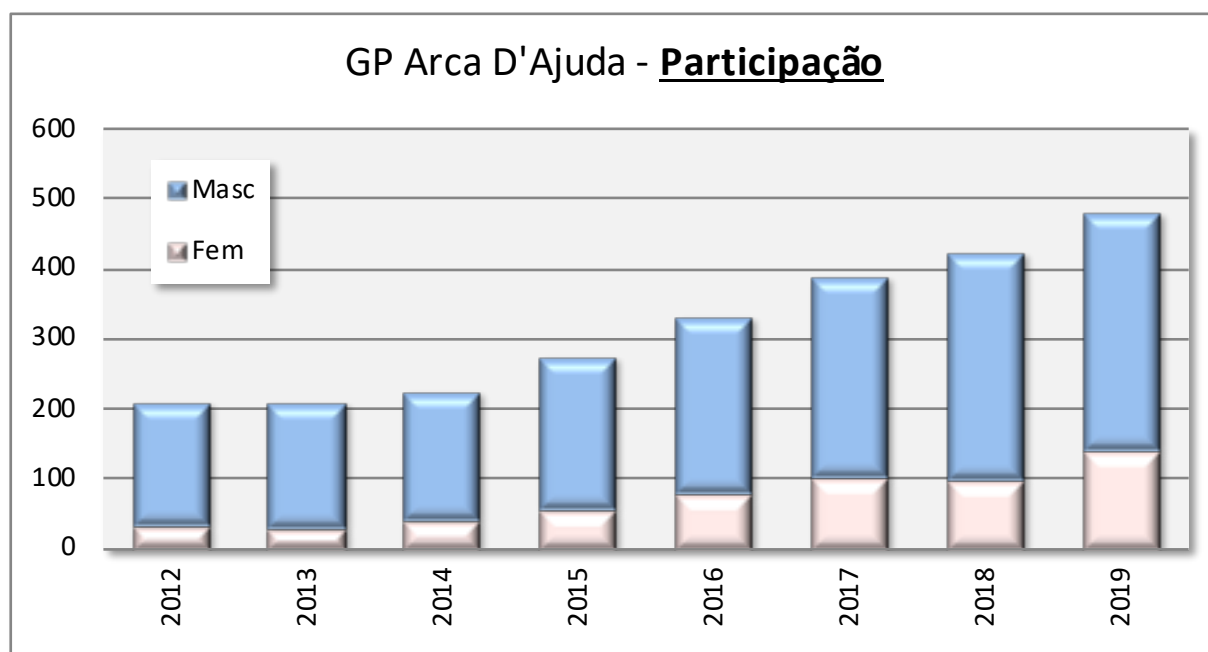

Os atletas com mais vitórias

Masculinos	Clubes	Vitórias	Femininos	Clubes	Vitórias
Bruno Moniz	ADRAP	3	Joana Soares	AJS	3
Tiago Silva	ADRAP	2	Cátia Santos	GDE	2
Bruno Silva	AJS	1	Cristina Nascimento	CAFH/AJS	2
Manuel Fernandes	GDE	1	Daniela Sousa	ADRAP	1
Paulo Macedo	ADRAP	1			

Clubes com mais vitórias individuais

ADR Água de Pena	6	ACD Jardim da Serra	3
ACD Jardim da Serra	1	GD Estreito	3
GD Estreito	1	CA Funchal	2

Os clubes com mais vitórias coletivas

Masculinos	Vitórias	Femininos	Vitórias
ADR Água de Pena	6	CA Funchal	3
ACD Jardim da Serra	1	GD Estreito	3
Vip RC	1	ACD Jardim da Serra	2