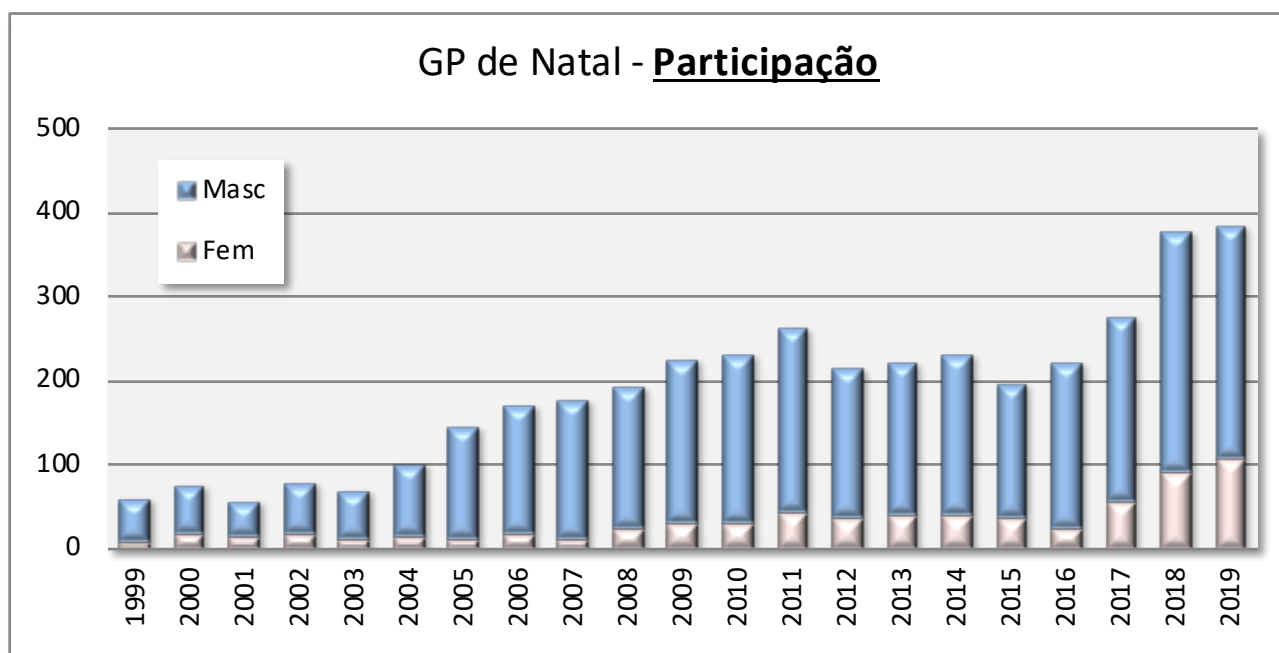

Os atletas com mais vitórias

Masculinos	Clubes	Vitórias	Femininos	Clubes	Vitórias
Bruno Moniz	ADRAP	6	Olga Pinto	GDE/CSM/Indiv	8
Alberto Paulo	CSM	2	Daniela Sousa	ADRAP/GDE	3
José Marques	CSM/GDE	2			
Marco Rebelo	CSM	2			
Paulo Macedo	ADRAP	2			
Tiago Silva	ADRAP	2			

Clubes com mais vitórias individuais

ADR Água de Pena	9	GD Estreito	9
CS Marítimo	7	ADR Água de Pena	3
GD Estreito	4	Clube Atletismo Funchal	2

Os clubes com mais vitórias coletivas

Masculinos	Vitórias	Femininos	Vitórias
ADR Água de Pena	8	Clube Atletismo Funchal	7
Clube Atletismo Funchal	5	ADR Água de Pena	5
CS Marítimo	4	ACD Jardim da Serra	3
GD Estreito	3	GD Estreito	3