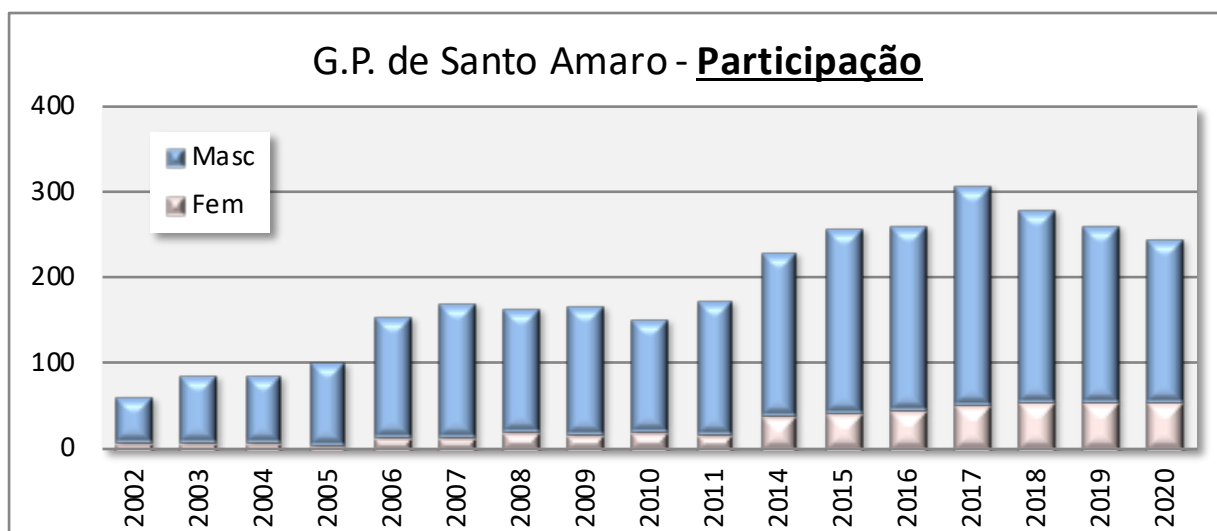

As melhores marcas da prova

Masculinos	Marca	Ano
Bruno Moniz	32,09	2018
José Marques	33,16	2005
Eugénio Pinto	33,17	2004

Femininos	Marca	Ano
Joana Soares	37,55	2019
Cristina Nascimento	39,56	2017
Ana Luísa Viveiros	41,54	2019

Os atletas com mais vitórias

Masculinos	Clubes	Vitórias
José Marques	GDE	4
Carlos E. Freitas	RCT / Vip RC	3
Eugénio Pinto	FC	3
Bruno Moniz	ADRAP	2
Ricardo H. Gouveia	CAFH	2
Tiago Silva	DRA /ADRAP	2

Femininos	Clubes	Vitórias
Cristina Nascimento	CAFH/AJS	5
Julieta Gonçalves	CCDTHF	3
Viviana Gonçalves	AJS	2

Clubes com mais vitórias individuais

GD Estreito	4	ACD Jardim da Serra	6
ADR Água de Pena	3	Clube Atletismo Funchal	4
Farmácia do Carmo	3	CCDT Horários do Funchal	3
RCT / Vip RC	3		
CA Funchal	2		

Os clubes com mais vitórias coletivas

Masculinos	Vitórias	Femininos	Vitórias
Clube Atletismo Funchal	9	Clube Atletismo Funchal	9
Farmácia do Carmo	3	ACD Jardim da Serra	3
SOSousas	2