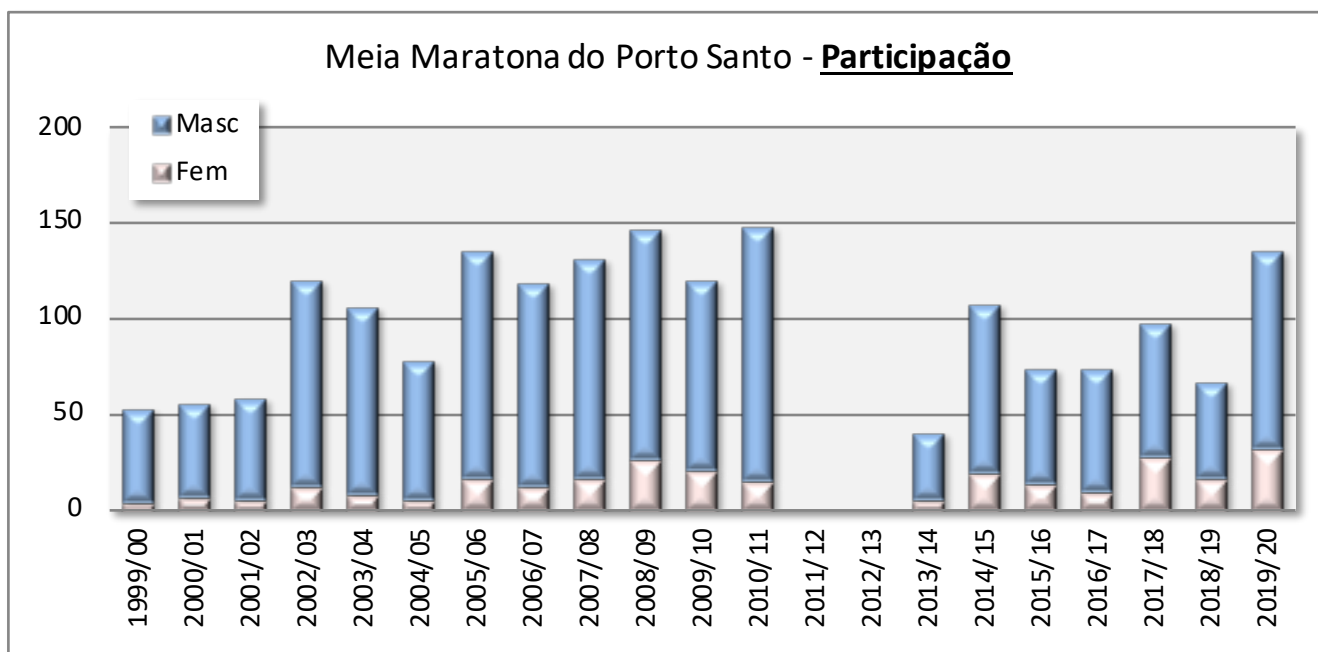

Os atletas com mais vitórias

Masculinos	Clubes	Vitórias	Femininos	Clubes	Vitórias
Bruno Moniz	ADRAP	3	Fernanda Ribeiro	FCP/VALENCIA	5
Rui Pedro Silva	SKODA/MARATONA/SCP	3	Luísa Freitas	GDE	3
Alberto Paulo	CSM	2	Daniela Sousa	ADRAP/GDE	2
Paulo Macedo	ADRAP	2			

Clubes com mais vitórias individuais

ADR Água de Pena	5	GD Estreito	5
GD Estreito	4	CA Funchal	3

Os clubes com mais vitórias coletivas

Masculinos	Vitórias	Femininos	Vitórias
CA Funchal	6	CA Funchal	4
GD Estreito	4	ACD Jardim da Serra	2
ADR Água de Pena	2	CCDT Horários do Funchal	2
SOSousas	2	Vip RC	2