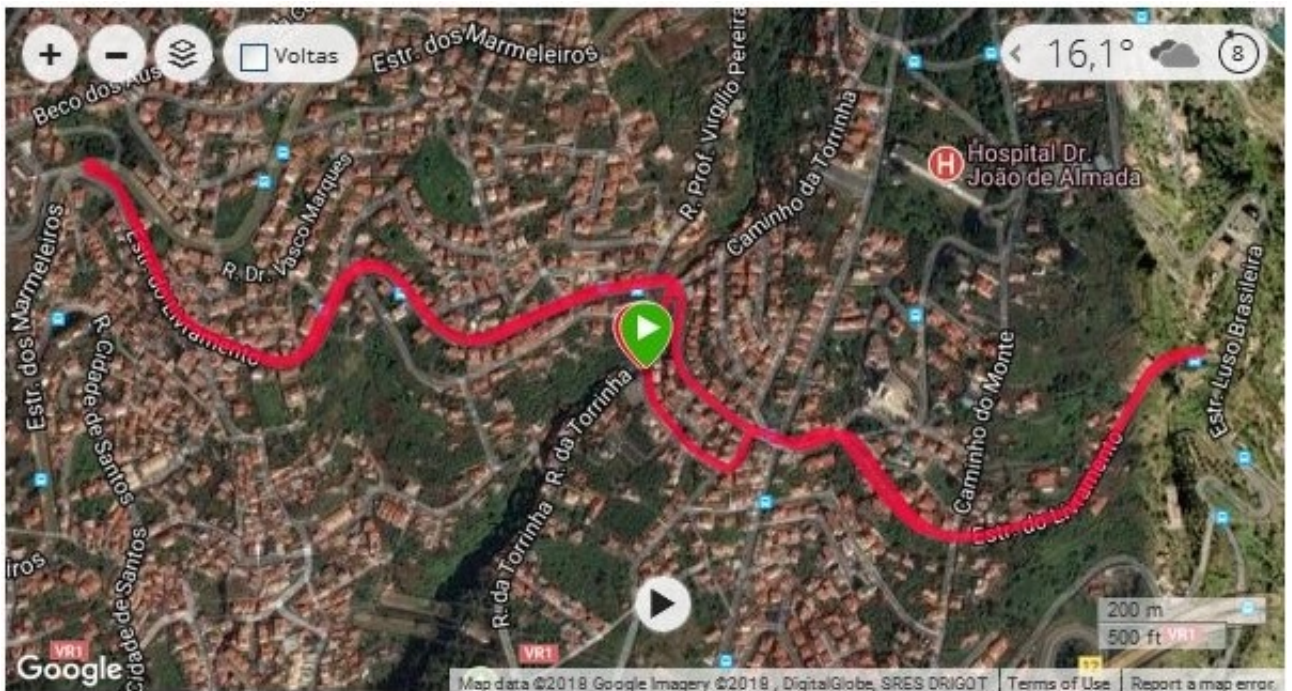

Circuito do Livramento MAPAS

PRINCIPAL
6 km

JUVENIS
3,8 km

Circuito do Livramento MAPAS

INFANTIS / INICIADOS
1,1 km

BENJAMINS A e B
600 m