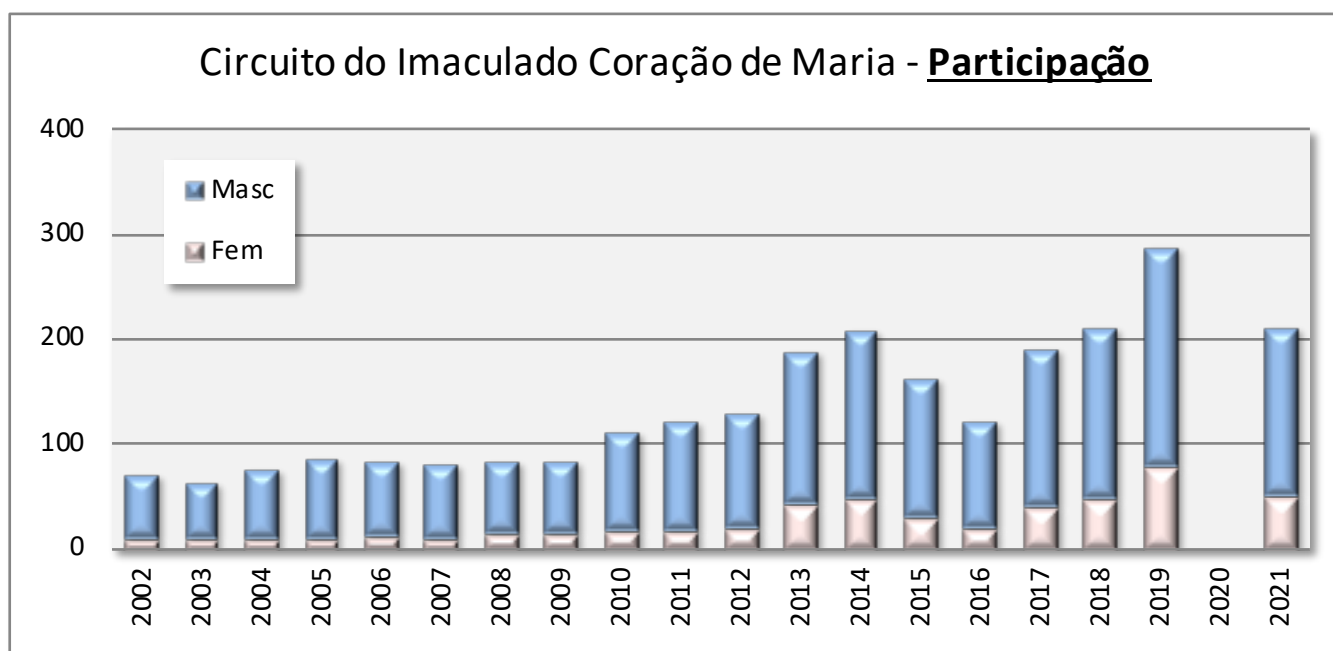

Os atletas com mais vitórias

Masculinos	Clubes	Vitórias	Femininos	Clubes	Vitórias
José Marques	GDE / CSM	4	Viviana Gonçalves	AJS	4
Américo Caldeira	SOS	3	Daniela Sousa	ADRAP	3
Tiago F. Silva	DRA	3	Olga Pinto	GDE	3
Bruno Moniz	ADRAP	2	Edna Rodrigues	GDE	2
Edwin Nunes	CAFH	2	Luisa Freitas	GDE	2

Clubes com mais vitórias individuais

ADR Água de Pena	4	GD Estreito	9
CA Funchal	3	ACD Jardim da Serra	4
CS Marítimo	3	ADR Água de Pena	4
DR Ambiente	3		
SOSousas	3		

Os clubes com mais vitórias coletivas

Masculinos	Vitórias	Femininos	Vitórias
CA Funchal	8	CA Funchal	9
ADR Água de Pena	3	ACD Jardim da Serra	4
SOSousas	3	CCDT Horários do Funchal	2
		UD Santana	2

Circuito do Imaculado Coração de Maria - Participação