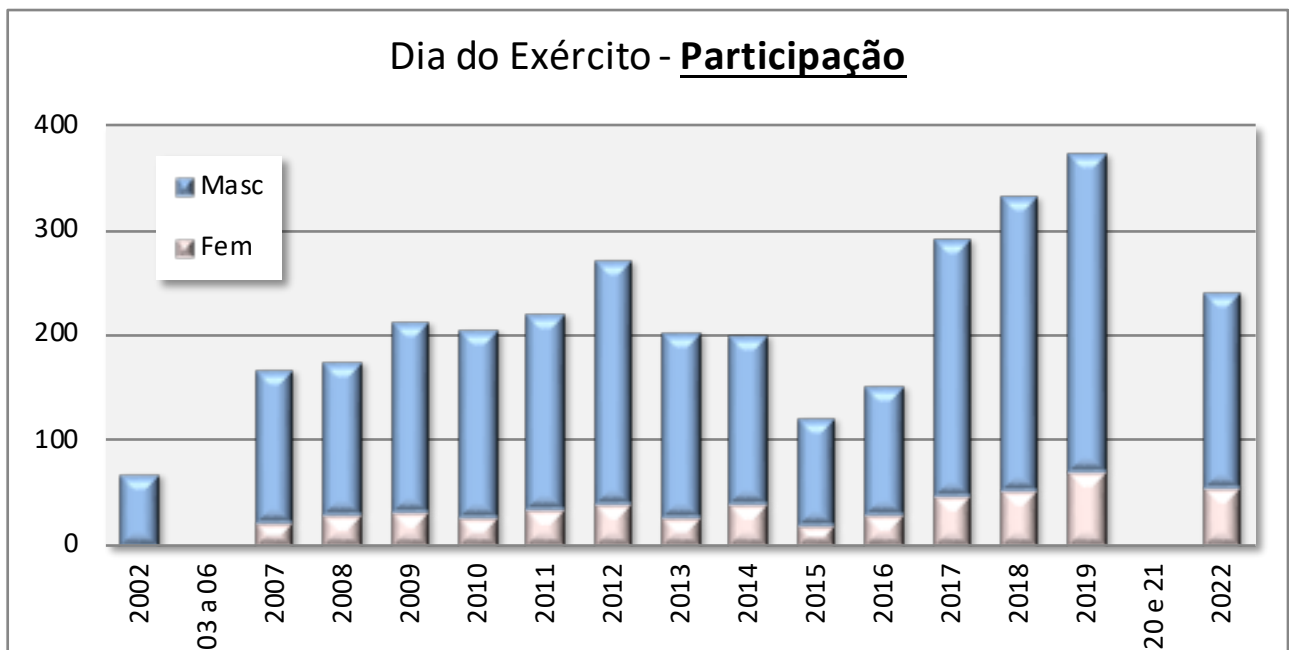

Os atletas com mais vitórias

Masculinos	Clubes	Vitórias	Femininos	Clubes	Vitórias
Bruno Moniz	ADRAP	2	Daniela Sousa	ADRAP/GDE	5
Carlos E. Freitas	ADRAP	2	Cátia Santos	GDE	3
Edwin Nunes	CAFH/ADRAP	2	Julieta Gonçalves	CCDTHF	2
Rui Paulo Silva	GDE	2			
Tiago F. Silva	ADRAP	2			

Clubes com mais vitórias individuais

ADR Água de Pena	6	GD Estreito	6
CA Funchal	2	ADR Água de Pena	4
GD Estreito	2	CCDT Horários do Funchal	2
		CA Funchal	2

Os clubes com mais vitórias coletivas

Masculinos	Vitórias	Femininos	Vitórias
CA Funchal	5	CA Funchal	11
ADR Água de Pena	3	GD Estreito	2
GD Estreito	3	ADR Água de Pena	1
ACD Jardim da Serra	2