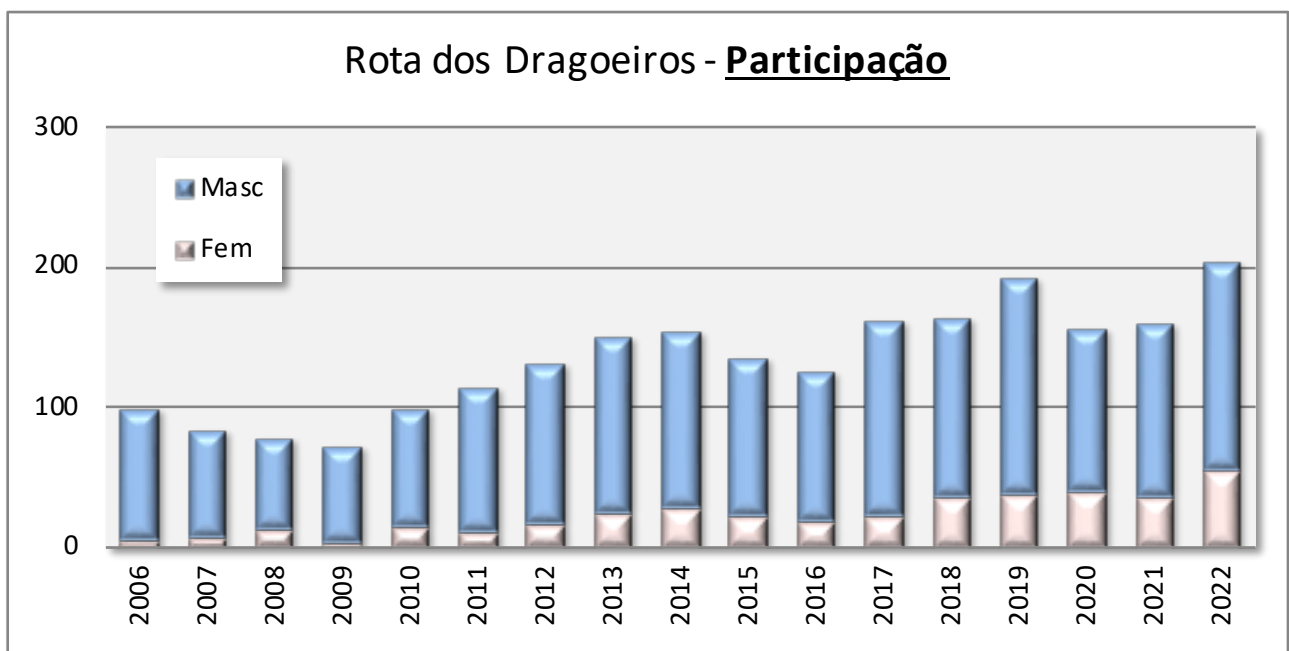

Os atletas com mais vitórias

Masculinos	Clubes	Vitórias	Femininos	Clubes	Vitórias
Carlos E. Freitas	SCP/ADRAP/RCT	3	Cristina Nascimento	CAFH/AJS	4
José Marques	GDE	3	Julieta Gonçalves	CCDTHF	3
Edwin Nunes	CCDTHF	2	Daniela Sousa	ADRAP	2
Paulo Macedo	ADRAP	2			
Ricardo Gouveia	ADRAP	2			

Clubes com mais vitórias individuais

ADR Água de Pena	8	CA Funchal	5
GD Estreito	3	CCDT Horários do Funchal	5
CCDT Horários do Funchal	2	ACD Jardim da Serra	2
		GD Estreito	2

Os clubes com mais vitórias coletivas

Masculinos	Vitórias	Femininos	Vitórias
Clube de Atletismo do Funchal	11	Clube de Atletismo do Funchal	10
ADR Água de Pena	2	CCDT Horários do Funchal	2
GD Estreito	1	Madeira Trail Team	1
RC Travel	1	GD Estreito	1
SOSousas	1