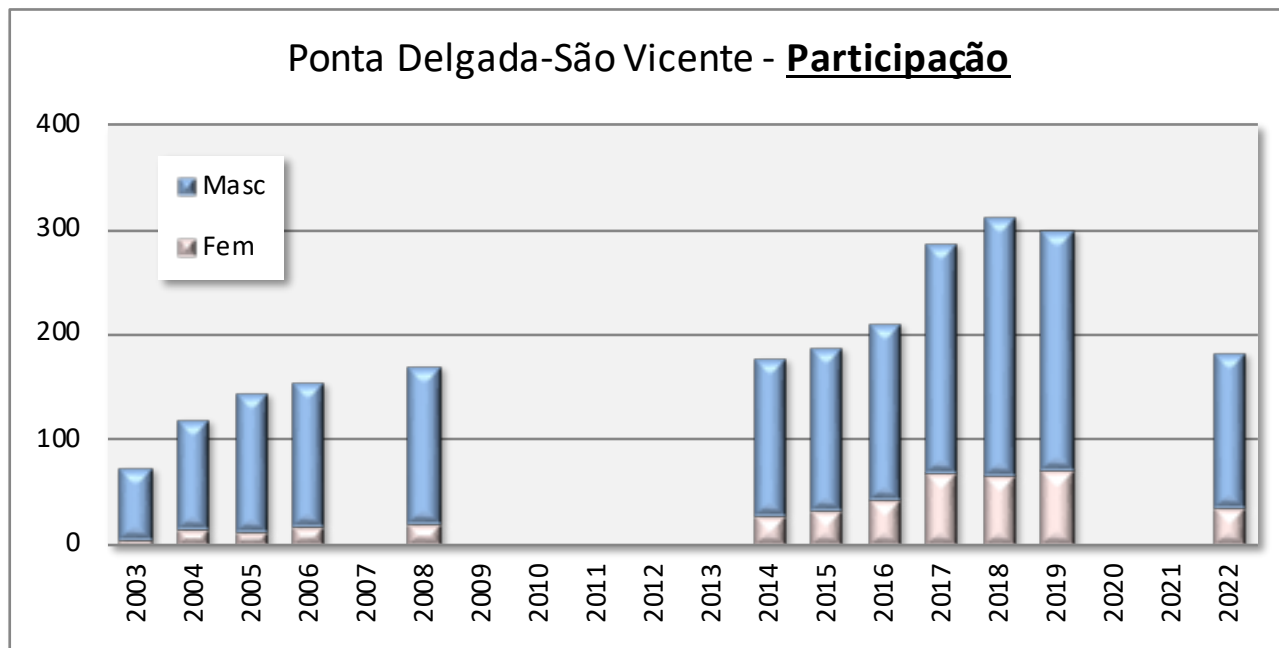

Os atletas com mais vitórias

Masculinos	Clubes	Vitórias	Femininos	Clubes	Vitórias
Roberto Prioste	GDE	3	Cátia Santos	GDE	3
Rui Paulo Silva	CSM/GDE	3	Cristina Nascimento	AJS	2
Bruno Moniz	ADRAP	2	Joana Soares	AJS	2
			Olga Pinto	GDE	2

Clubes com mais vitórias individuais

GD Estreito	5	GD Estreito	6
ADR Água de Pena	2	ACD Jardim da Serra	5
CS Marítimo	2		

Os clubes com mais vitórias coletivas

Masculinos	Vitórias	Femininos	Vitórias
ADR Água de Pena	3	Clube Atletismo Funchal	3
Clube Atletismo Funchal	3	GD Estreito	3
GD Estreito	3	ACD Jardim da Serra	2