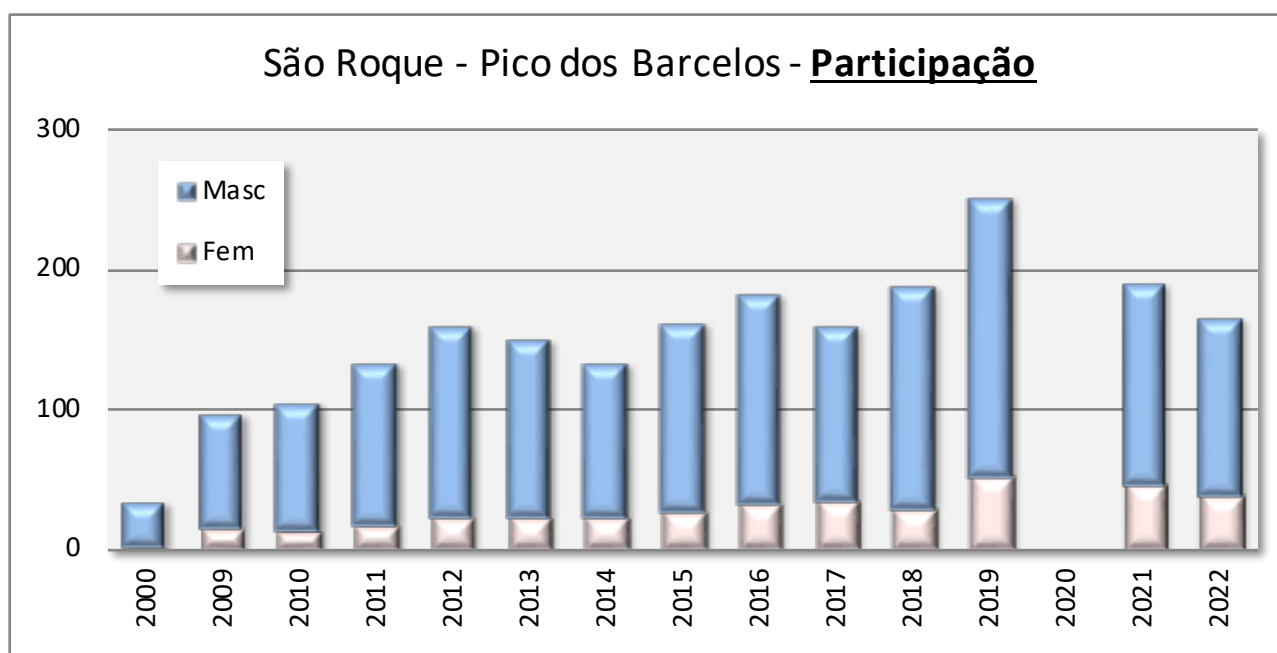

Os atletas com mais vitórias

Masculinos	Clubes	Vitórias	Femininos	Clubes	Vitórias
Tiago F. Silva	ADRAP	5	Cristina Nascimento	CAFH	4
Roberto Prioste	CAFH	2	Cátia Santos	GDE	2
Bruno Moniz	ADRAP	1	Ana Azevedo	CAFH	1
Edwin Nunes	CCDTHF	1	Andreia Adrião	UDS	1
João Camacho	GDE	1	Catarina Dinis	CAF	1
João Sá	CAFH	1	Débora Mª Silva	ADRAP	1
Manuel Fernandes	GDE	1	Edna Rodrigues	GDE	1
Márcio Coelho	CDES	1	Julieta Gonçalves	CCDTHF	1
Paulo Macedo	ADRAP	1	Lovisa Cleverhorn	ADRAP	1
			Raquel Franco	CAFH	1

Clubes com mais vitórias individuais

ADR Água de Pena	7	CA Funchal	6
CA Funchal	2	GD Estreito	3
		ADR Água de Pena	2

Os clubes com mais vitórias coletivas

Masculinos	Vitórias	Femininos	Vitórias
CA Funchal	6	CA Funchal	10
ADR Água de Pena	5	CCDT Horários do Funchal	1
CF andorinha	1	GD Estreito	1
Farmácia do Carmo	1