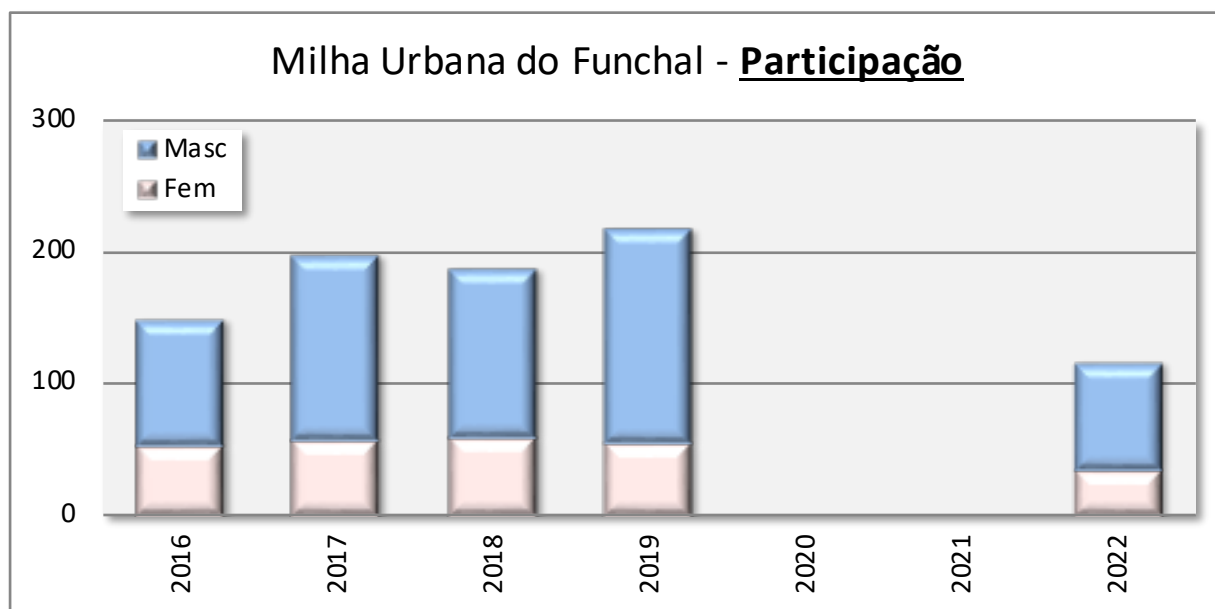

Os atletas com mais vitórias

Masculinos	Clubes	Vitórias	Femininos	Clubes	Vitórias
Nuno Pereira	GDE/SCP	2	Cátia Santos	GDE	4
Davide Teixeira	GDE	1	Daniela Sousa	GDE	1
Paulo C. Gonçalves	GDE	1			
Roberto Prioste	GDE	1			

Clubes com mais vitórias individuais

GD Estreito	4	GD Estreito	5
Sporting CP	1		

Os atletas com as melhores marcas

Masculinos	Clube / Ano	Tempo	Femininos	Clube / Ano	Tempo
Nuno Pereira	SCP / 22	4,11	Cátia Santos	GDE / 18	4,53
Roberto Prioste	GDE / 17	4,14	Daniela Sousa	GDE / 17	5,04
Edwin Nunes	ADRAP / 17	4,19	Luísa Freitas	GDE / 17	5,25
Manuel Fernandes	GDE / 17	4,27	Adília Fernandes	AJS / 22	5,31
Décio Abreu	AJS / 22	4,30	Lovisa Clevehorn	ADRAP / 22	5,35
Vadym Parkhomchuk	GDE / 17	4,30	Débora Mª Silva	GDE / 16	5,42
Ivan Nunes	VIP-RC / 22	4,31	Michele Faria	CDI-M / 17	5,47
Paulo Macedo	ADRAP / 17	4,32	Sara Rodrigues	CAFH / 18	5,48
Paulo C. Gonçalves	GDE / 16	4,34	Joana F. Sousa	CAFH / 18	5,49
Humberto Pires	GDE / 17	4,40	Bárbara Correia	CAFH / 22	5,51

Nota : Não foram consideradas as marcas de 2019 (prova mais curta).