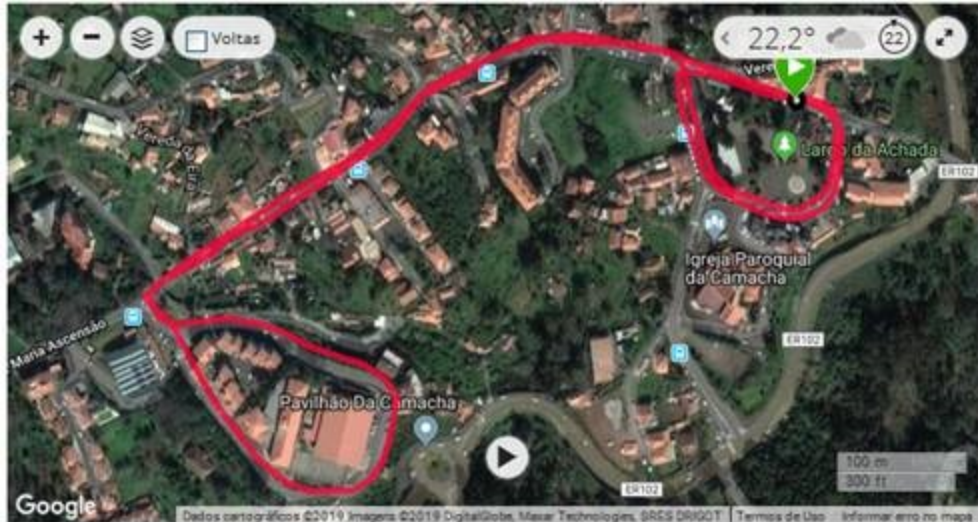

Partida

ER102

Vereda do Pintone

Partida e Meta

Largo da Achada

Largo Conselheiro Aires de Ornelas

Vereda do Boleu

© 2021 Europa Technologies
© 2021 Google
Image © 2021 Maxar Technologies

Google Earth

Por tempo ▾

Personalizar ▾

● Elevação

Google