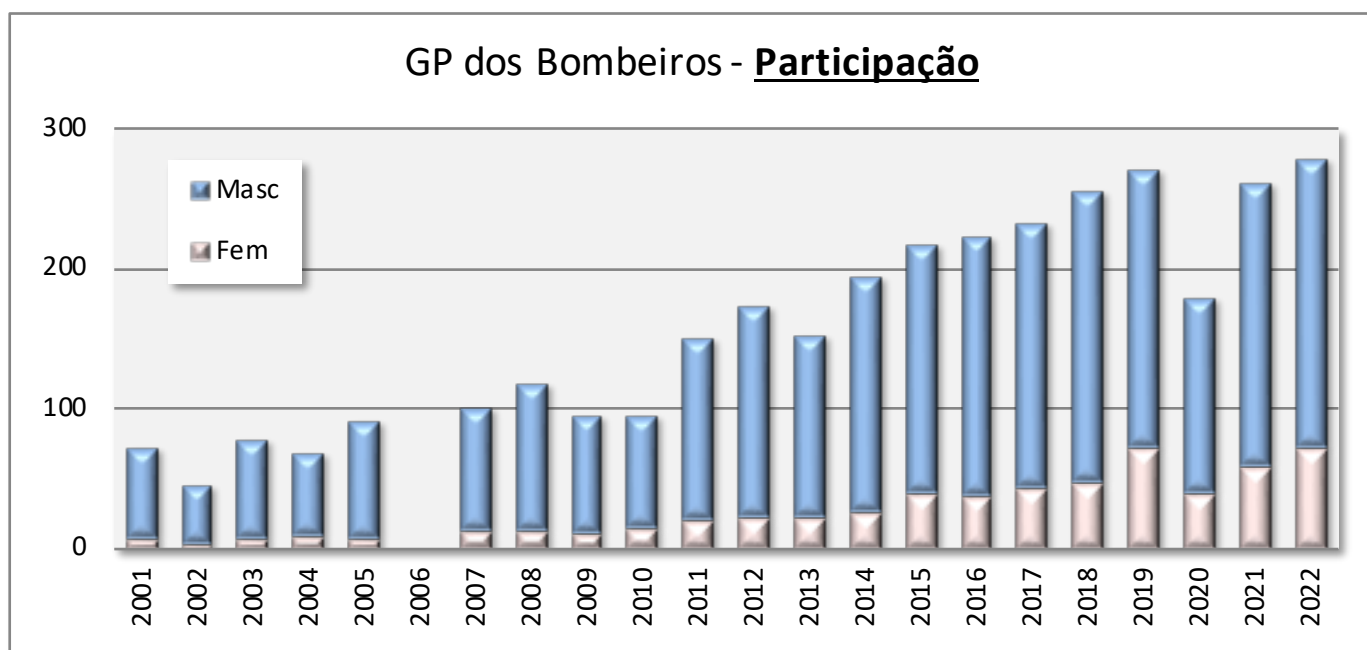

Os atletas com mais vitórias

Masculinos	Clubes	Vitórias	Femininos	Clubes	Vitórias
Tiago F. Silva	ADRAP	4	Olga Pinto	GDE/CSM	6
Américo Caldeira	SOS/CAFH	3	Cátia Santos	GDE	4
Bruno Moniz	ADRAP	2	Joana Soares	AJS	3
Carlos E. Freitas	ADRAP/Vip-RC	2			
Eugénio Pinto	FCARM	2			
Paulo Macedo	ADRAP/AJS	2			

Clubes com mais vitórias individuais

ADR Água de Pena	9	GD Estreito	11
GD Estreito	3	ACD Jardim da Serra	3

Os clubes com mais vitórias coletivas

Masculinos	Vitórias	Femininos	Vitórias
ADR Água de Pena	7	CA Funchal	9
CA Funchal	6	GD Estreito	4
CS Marítimo	2	CCDT Horários do Funchal	2
SOSousas	2