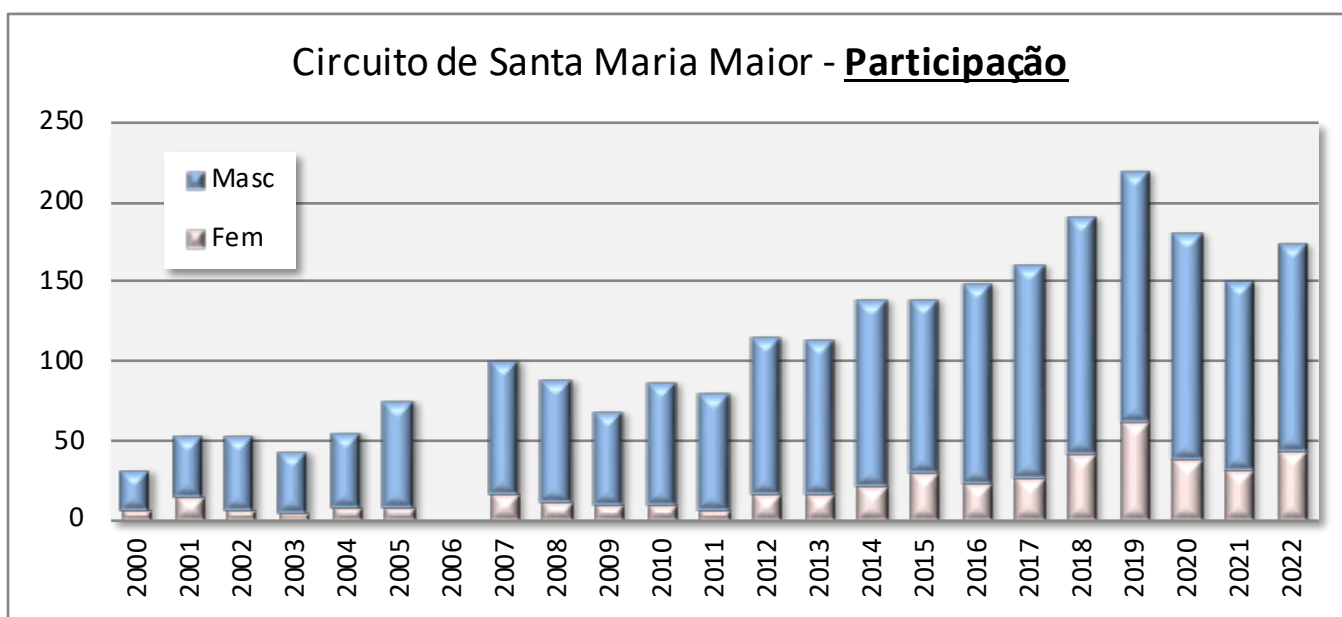

Os atletas com mais vitórias

Masculinos	Clubes	Vitórias	Femininos	Clubes	Vitórias
Tiago F. Silva	DRA/ADRAP	4	Joana Soares	AJS	4
Américo Caldeira	SOS	2	Cristina Nascimento	CAFH	3
Carlos E. Freitas	SCP/ADRAP	2	Luísa Freitas	GDE	3
Paulo Macedo	ADRAP/AJS	2	Daniela Sousa	ADRAP/GDE	2
			Olga Pinto	GDE	2
			Raquel Franco	CAFH	2

Clubes com mais vitórias individuais

ADR Água de Pena	7	GD Estreito	7
CS Marítimo	3	ACD Jardim da Serra	5
GD Estreito	3	CA Funchal	5
SOSousas	2	ADR Água de Pena	2

Os clubes com mais vitórias coletivas

Masculinos	Vitórias	Femininos	Vitórias
Clube Atletismo Funchal	6	Clube Atletismo Funchal	11
ADR Água de Pena	4	ACD Jardim da Serra	2
ACD Jardim da Serra	2	GD Estreito	2
AD Pontassolense	2		
GD Estreito	2		
SOSousas	2		

Cicuito de Santa Maria Maior - Participação