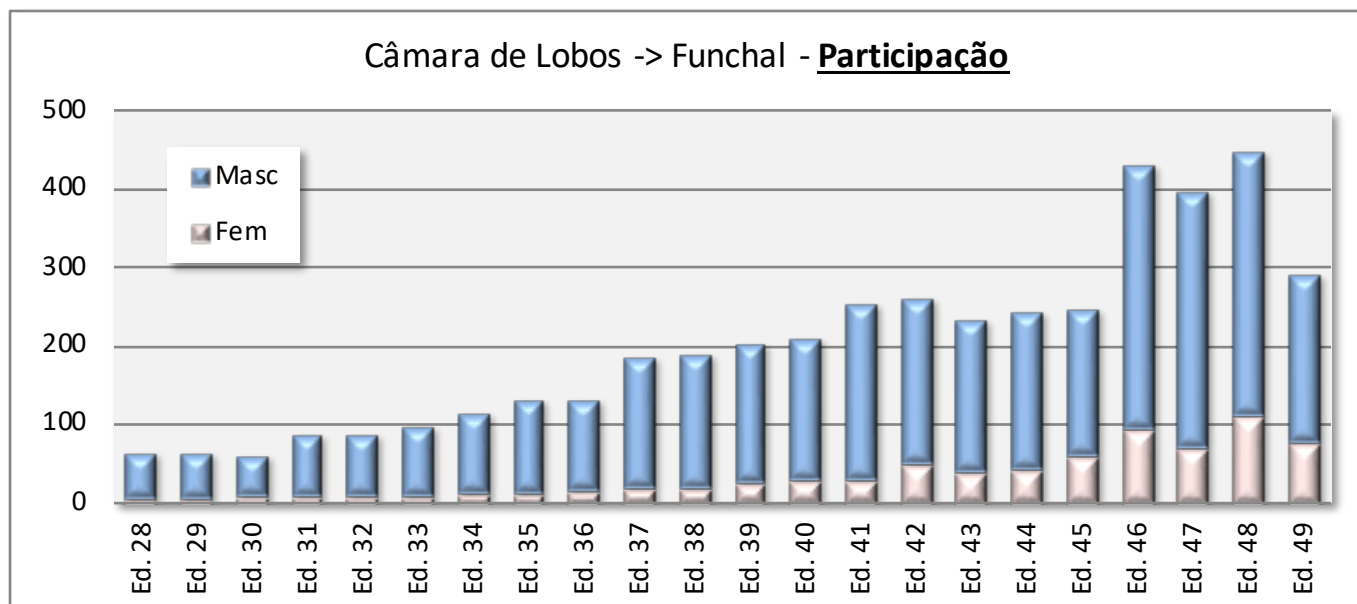

Os atletas com mais vitórias

Masculinos	Clubes	Vitórias	Femininos	Clubes	Vitórias
José Arlindo Frias	CSM/GSS/CDN	7	Olga Pinto	GDE/Indiv	7
Francisco Viveiros	CSM/GDME	4	Daniela Sousa	ADRAP/GDE	3
Tiago Silva	ADRAP	4	Joana Soares	AJS	3
Alberto Paulo	CSM	3	Cátia Santos	GDE	2
Eugénio Pinto	FC/CAFH	3	Maria José Pereira	CSM	2
Manuel José Dionísio	CDN	3	Viviana Gonçalves	AJS	2
Roberto Prioste	GDE	3			
José Vicente Lemos	CSM	2			
Paulo Macedo	ADRAP/AJS	2			

Edição	MASCULINOS			FEMININOS		
	Pódio	Clubes	Tempos	Pódio	Clube	Tempos

Câmara de Lobos - Funchal

Remonta ao princípio do século XX a tradição de unir as duas cidades em provas pedestres. Assim, em 16 de Abril de 1911, promovida por uma comissão de desportistas, realizou-se a "I Marathona a Câmara de Lobos - ida e volta (18 Km)".

Após um longo interregno, a 8 de Dezembro de 1927, o jornal "Sports do Funchal" organizou a "II Marathona" ou os "18 quilómetros do Sports do Funchal" entre Funchal-Câmara de Lobos-Funchal, e que se viria a repetir nos dois anos seguintes, com a particularidade do troféu em disputa (Taça Sports do Funchal) ficar definitivamente na posse de quem vencesse por 3 anos consecutivos ou cinco alternados. Em 8 de Janeiro de 1931 correu-se a "Marathona dos 9 km, a Câmara de Lobos" (só ida), organizada pela Liga Madeirense de Futebol, organismo sem carácter oficial, que existiu entre 1929 e 1932.