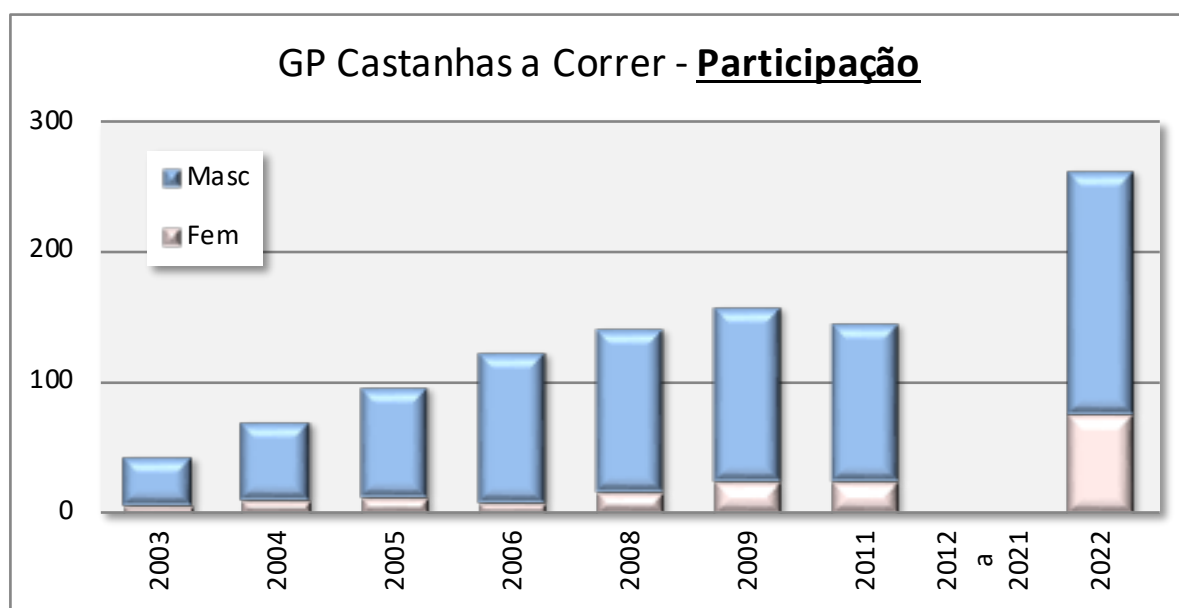

Os atletas com mais vitórias

Masculinos	Clubes	Vitórias	Femininos	Clubes	Vitórias
José Marques	CSM/GDE	4	Daniela Sousa	ADRAP/GDE	2
Amândio Correia	CCDTHF	1	Vitória Serrão	AJS	2
Carlos E. Freitas	ADRAP	1	Cristina Nascimento	CAFH	1
Edwin Nunes	GDE	1	Gilberta Vasconcelos	CCDTHF	1
Nelson Prioste	CAFH	1	Julieta Gonçalves	CCDTHF	1
			Viviana Gonçalves	AJS	1

Clubes com mais vitórias individuais

GD Estreito	4	ACD Jardim da Serra	3
(+4 clubes c/ 1 vitória)		CCDT Horários do Funchal	2
		(+3 clubes c/ 1 vitória)	

Os clubes com mais vitórias coletivas

Masculinos	Vitórias	Femininos	Vitórias
CA Funchal	5	ACD Jardim da Serra	3
CCDT Horários do Funchal	1	CA Funchal	2
Farmácia do Carmo	1	CCDT Horários do Funchal	1
SOSousas	1	ADR Água de Pena	1
		GD Estreito	1