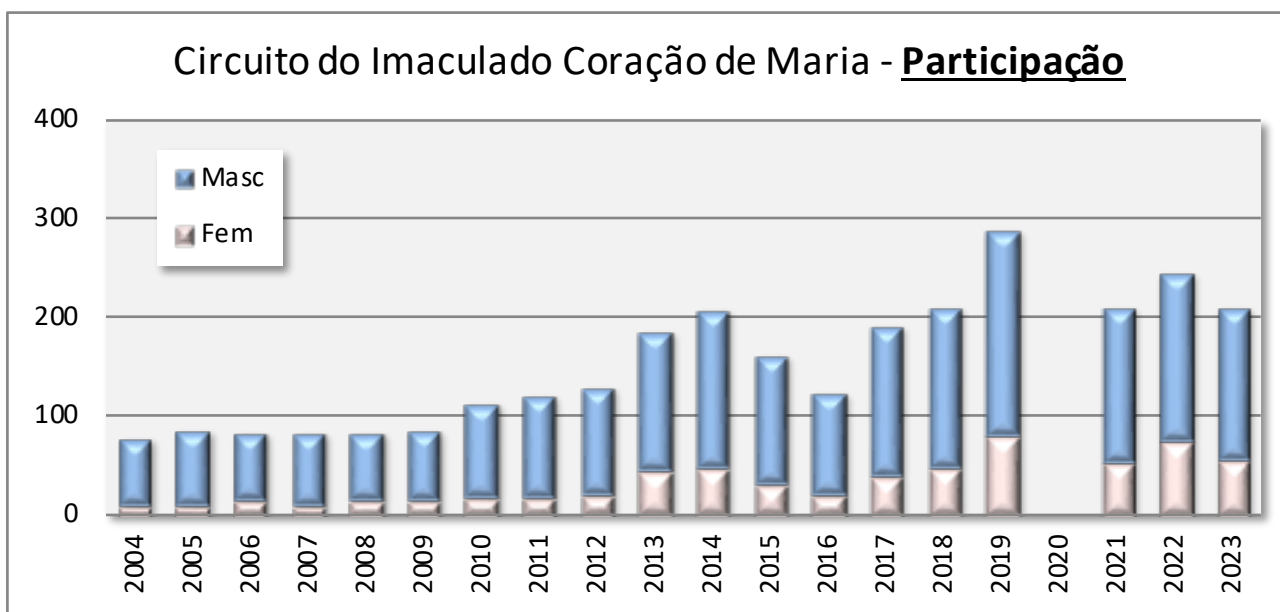

Os atletas com mais vitórias

Masculinos	Clubes	Vitórias	Femininos	Clubes	Vitórias
José Marques	GDE / CSM	4	Daniela Sousa	ADRAP/GDE	4
Américo Caldeira	SOS	3	Viviana Gonçalves	AJS	4
Edwin Nunes	CAFH/CCDTHF	3	Olga Pinto	GDE	3
Tiago F. Silva	DRA	3	Edna Rodrigues	GDE	2
Bruno Moniz	ADRAP	2	Luisa Freitas	GDE	2

Clubes com mais vitórias individuais

ADR Água de Pena	4	GD Estreito	10
CA Funchal	3	ACD Jardim da Serra	5
CS Marítimo	3	ADR Água de Pena	4
DR Ambiente	3		
SOSousas	3		

Os clubes com mais vitórias coletivas

Masculinos	Vitórias	Femininos	Vitórias
CA Funchal	6	CA Funchal	8
ADR Água de Pena	4	ACD Jardim da Serra	4
SOSousas	4	GD Estreito	3
GD Estreito	2	CCDT Horários do Funchal	2
		SOSousas	2
		UD Santana	2