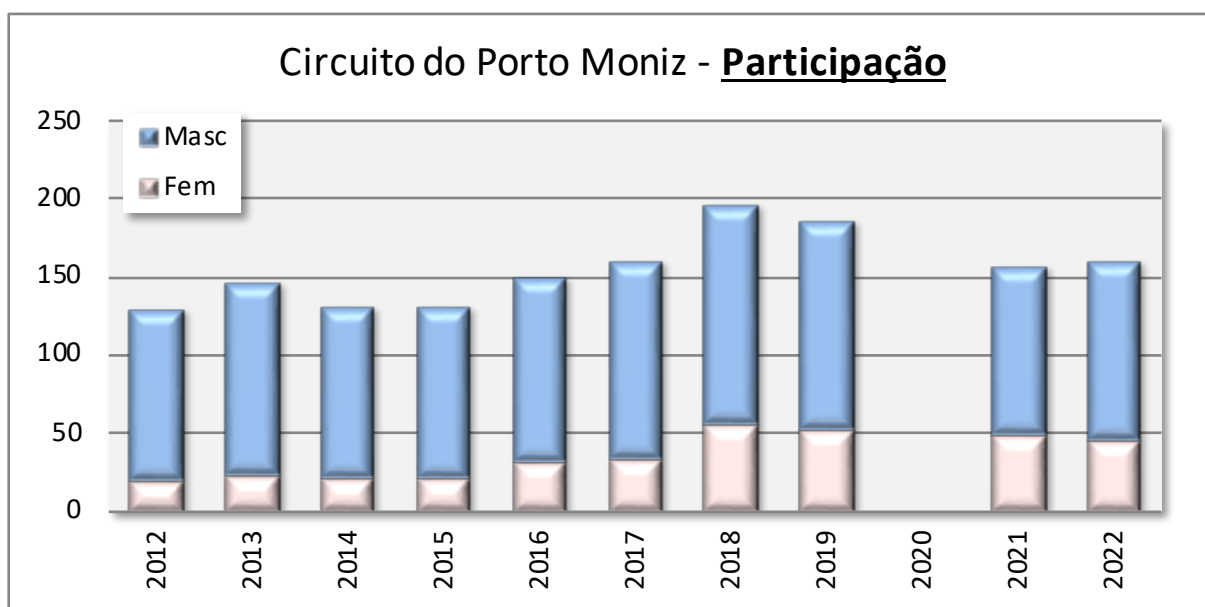

Os atletas com mais vitórias

Masculinos	Clubes	Vitórias	Femininos	Clubes	Vitórias
Manuel Fernandes	GDE	2	Joana Soares	AJS	6
Paulo Macedo	ADRAP	2	Cristina Nascimento	CAFH	2
Amândio Correia	R-TRM	1	Débora Mª Silva	GDE	1
Bruno Moniz	ADRAP	1	Luísa Freitas	GDE	1
Eduardo Pestana	AJS	1			
Edwin Nunes	CAFH	1			
Élvio Silva	CAFH	1			
Roberto Prioste	GDE	1			

Clubes com mais vitórias individuais

ADR Água de Pena	3	ACD Jardim da Serra	6
GD Estreito	3	CA Funchal	2
		GD Estreito	2

Os clubes com mais vitórias coletivas

Masculinos	Vitórias	Femininos	Vitórias
Clube Atletismo Funchal	4	Clube Atletismo Funchal	4
ACD Jardim da Serra	3	ACD Jardim da Serra	2
ADR Água de Pena	1	CCDT Horários do Funchal	2
Clube de Karaté do Caniço	1	Vip-RC	1