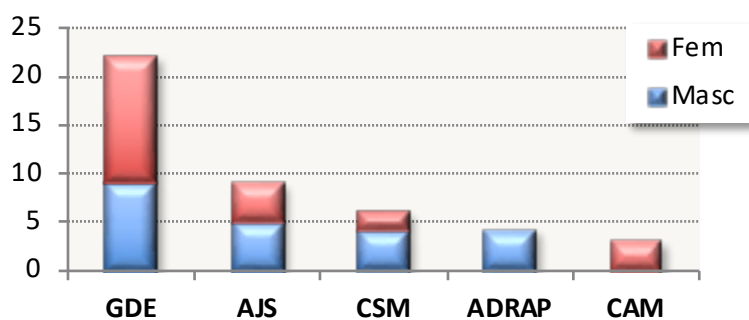

C. R. de Jovens - s14 a s20 (inverno)

Femininos	Títulos	Masculinos	Títulos
GD Estreito	13	GD Estreito	9
ACD Jardim da Serra	4	ACD Jardim da Serra	5
Centro de Atletismo da Madeira	3	ADR Água de Pena	4
CS Marítimo	2	CS Marítimo	4