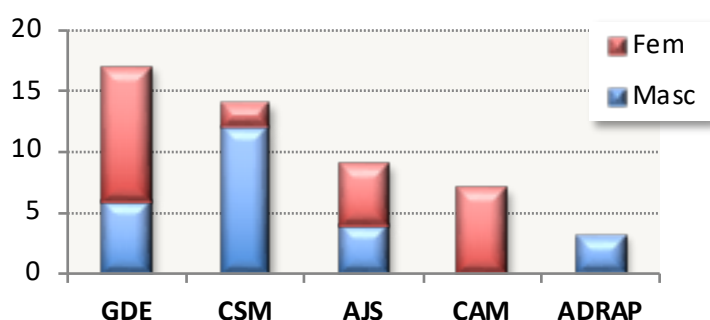

C. R. Absolutos (verão)

Femininos		Títulos	Masculinos		Títulos
GD Estreito		11	CS Marítimo		12
Centro de Atletismo da Madeira		7	GD Estreito		6
ACD Jardim da Serra		5	ACD Jardim da Serra		4
CS Marítimo		2	ADR Água de Pena		3