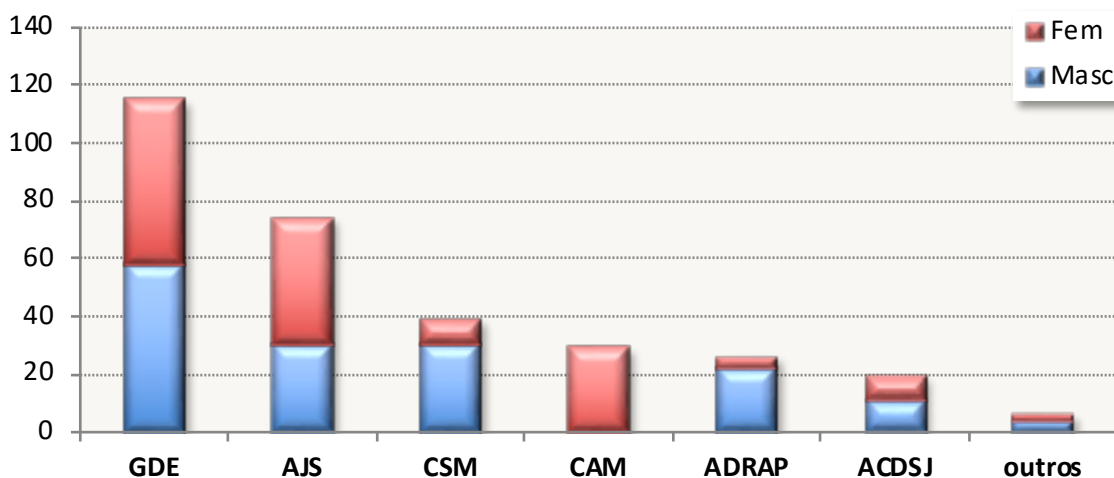

de 2006
a 2023

C. R. de Jovens - s14 a s20 (inverno)

Femininos	Títulos	Masculinos	Títulos
GD Estreito	13	GD Estreito	9
ACD Jardim da Serra	4	ACD Jardim da Serra	5
Centro de Atletismo da Madeira	3	ADR Água de Pena	4
CS Marítimo	2	CS Marítimo	4

(vários escalões)

de 1998
a 2023

PISTA

Quadro Resumo

de 1998
a 2023