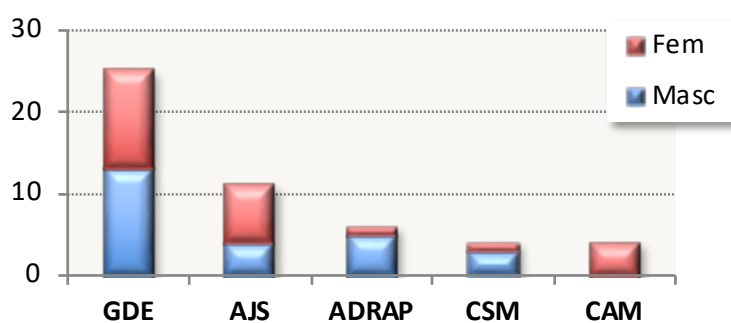

C. R. de Juniores / sub-20

Femininos	Títulos	Masculinos	Títulos
GD Estreito	12	GD Estreito	13
ACD Jardim da Serra	7	ADR Água de Pena	5
Centro de Atletismo da Madeira	4	ACD Jardim da Serra	4
CS Marítimo	1	CS Marítimo	3
ADR Água de Pena	1