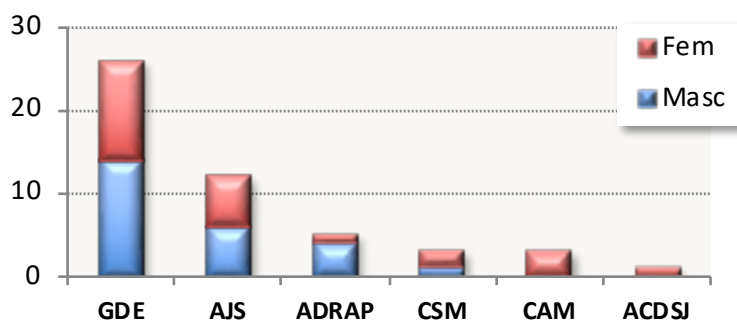

C. R. de Juvenis / sub-18

Femininos	Títulos	Masculinos	Títulos
GD Estreito	12	GD Estreito	14
ACD Jardim da Serra	6	ACD Jardim da Serra	6
Centro de Atletismo da Madeira	3	ADR Água de Pena	4
CS Marítimo	2	CS Marítimo	1
ADR Água de Pena	1		
ACD São João	1