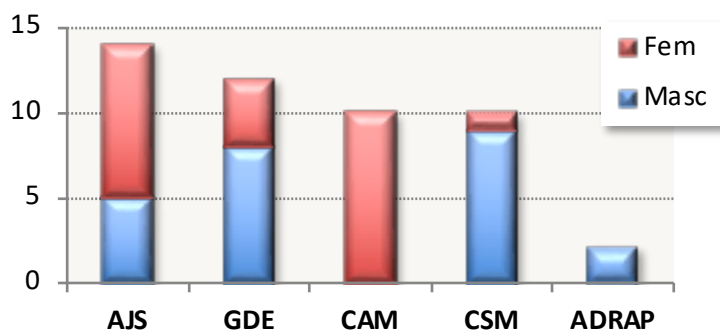

C. R. Absolutos (inverno)

Femininos		Títulos	Masculinos		Títulos
Centro de Atletismo da Madeira		10	CS Marítimo		9
ACD Jardim da Serra		9	GD Estreito		8
GD Estreito		4	ACD Jardim da Serra		5
CS Marítimo		1	ADR Água de Pena		2