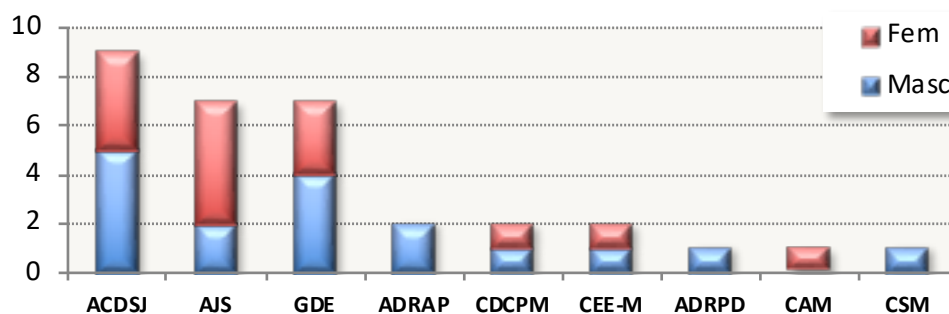

C. R. de Infantis / sub-14

Femininos	Títulos	Masculinos	Títulos
ACD Jardim da Serra	5	ACD São João	5
ACD São João	4	GD Estreito	4
GD Estreito	3	ACD Jardim da Serra	2
CDC Porto Moniz	1	ADR Água de Pena	2
Centro de Atletismo da Madeira	1	+ 4 clubes com 1 título	
Clube Escola do Estreito	1