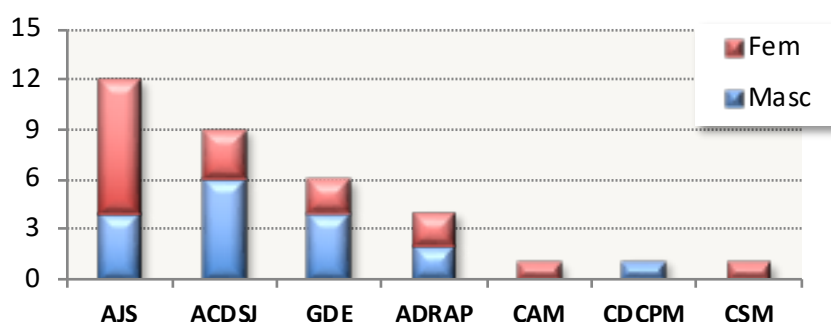

C. R. de Iniciados / sub-16

Femininos	Títulos	Masculinos	Títulos
ACD Jardim da Serra	8	ACD São João	6
ACD São João	3	ACD Jardim da Serra	4
ADR Água de Pena	2	GD Estreito	4
GD Estreito	2	ADR Água de Pena	2
Centro de Atletismo da Madeira	1	CDC Porto Moniz	1
CS Marítimo	1