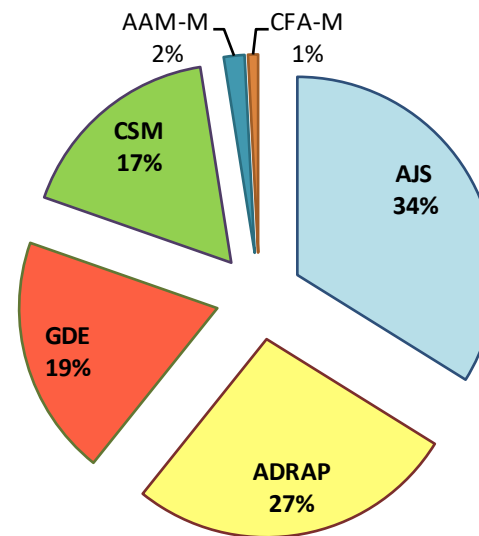

PACRAM - 2022/2023		Pontuação por Critério			Total de	Rank	Nº Classif. Camp. Reg.	€
AJS	Associação Cultural e Desportiva do Jardim da Serra	1 145	200	1 765	3 110	1º	ok	4 732 €
ADRAP	Associação Desportiva e Recreativa de Água de Pena	920		1 550	2 470	2º	10	250 €
GDE	Grupo Desportivo do Estreito	395		1 405	1 800	3º	ok	2 450 €
CSM	Club Sport Marítimo	790		785	1 575	4º	7	250 €
AAM-M	Associação Alegria Madeira Card.			155	155	5º	0	-€
CFA-M	Clube Futebol Andorinha			75	75	6º	0	-€
Total Pontos		3 250	200	5 735	9 185			7 682 €

CRITÉRIOS:

- I Classificações individuais em provas nacionais
- II Classificações colectivas em provas nacionais
- III Classificações colectivas em provas regionais

Notas: *Têm direito aos prémios principais os clubes que obtenham pelo menos 500 pontos e classificação coletiva em **TODOS** os campeonatos regionais de pista de escalões jovens realizados (inverno e verão). Têm direito ao prémio alternativo (250€) os que obtenham pelo menos 200 pontos e, pelo menos, 2 classificações coletivas em campeonatos regionais de pista.*

Pontuação contabilizada até: **Final**