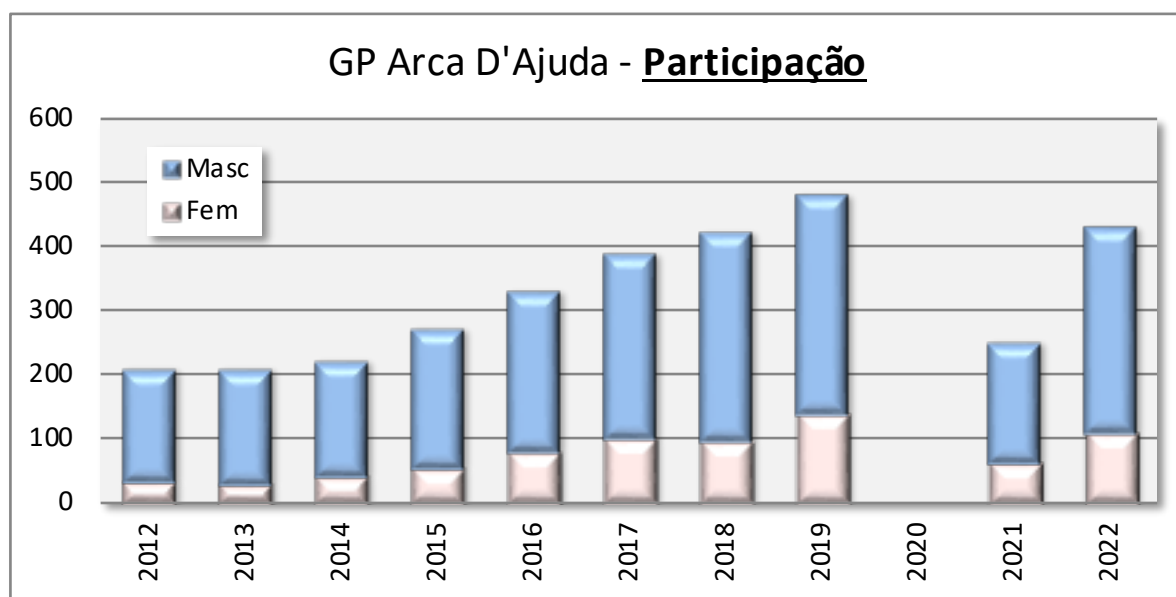

Os atletas com mais vitórias

Masculinos	Clubes	Vitórias	Femininos	Clubes	Vitórias
Bruno Moniz	ADRAP	3	Joana Soares	AJS	5
Tiago F. Silva	ADRAP	2	Cátia Santos	GDE	2
Bruno Silva	AJS	1	Cristina Nascimento	CAFH/AJS	2
Eduardo Pestana	AJS	1	Daniela Sousa	GDE	1
Manuel Fernandes	GDE	1			
Nuno Pereira	SCP	1			
Paulo Macedo	ADRAP	1			

Clubes com mais vitórias individuais

ADR Água de Pena	6	ACD Jardim da Serra	6
ACD Jardim da Serra	2	GD Estreito	3

Os clubes com mais vitórias coletivas

Masculinos	Vitórias	Femininos	Vitórias
ADR Água de Pena	7	CA Funchal	4
ACD Jardim da Serra	2	GD Estreito	3
Vip RC	1	ACD Jardim da Serra	2
		ADR Água de Pena	1