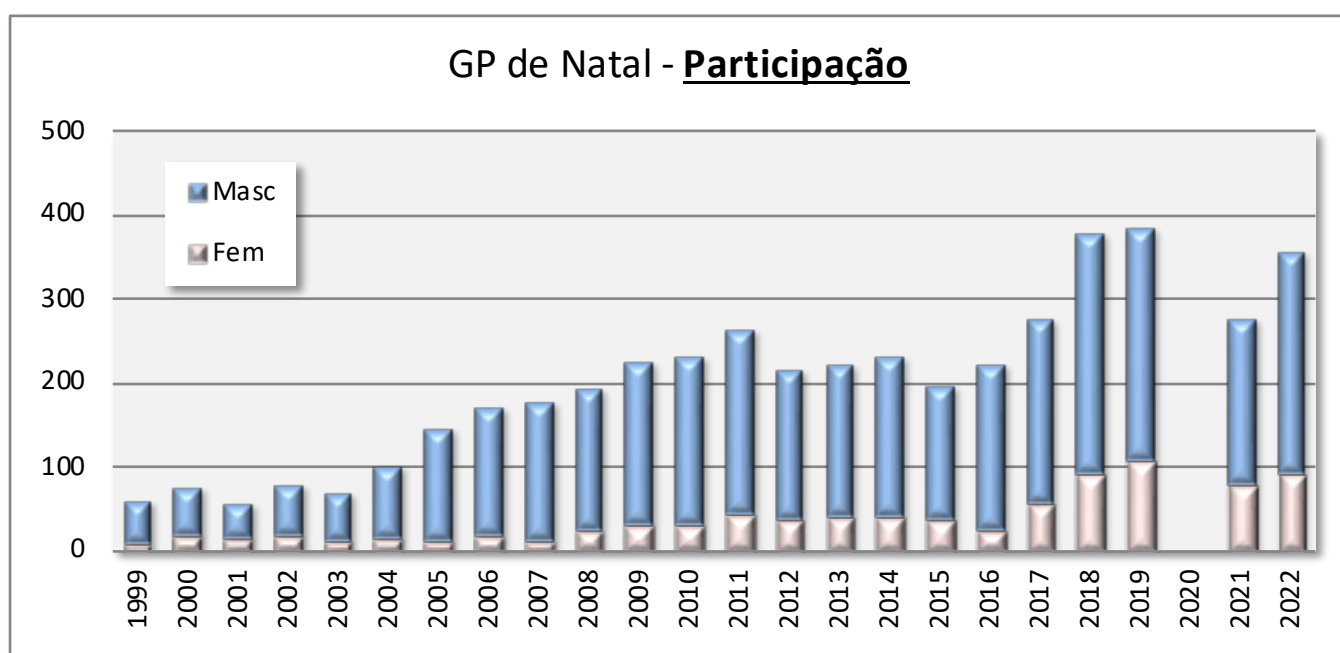

Os atletas com mais vitórias

Masculinos	Clubes	Vitórias	Femininos	Clubes	Vitórias
Bruno Moniz	ADRAP	7	Olga Pinto	GDE/CSM/Indiv	8
Alberto Paulo	CSM	2	Daniela Sousa	ADRAP/GDE	4
José Marques	CSM/GDE	2	Joana Soares	AJS	2
Marco Rebelo	CSM	2			
Paulo Macedo	ADRAP	2			
Tiago Silva	ADRAP	2			

Clubes com mais vitórias individuais

ADR Água de Pena	10	GD Estreito	10
CS Marítimo	7	ADR Água de Pena	3
GD Estreito	4		

Os clubes com mais vitórias coletivas

Masculinos	Vitórias	Femininos	Vitórias
ADR Água de Pena	8	Clube Atletismo Funchal	7
Clube Atletismo Funchal	5	ADR Água de Pena	5
CS Marítimo	4	GD Estreito	4
GD Estreito	3	ACD Jardim da Serra	3