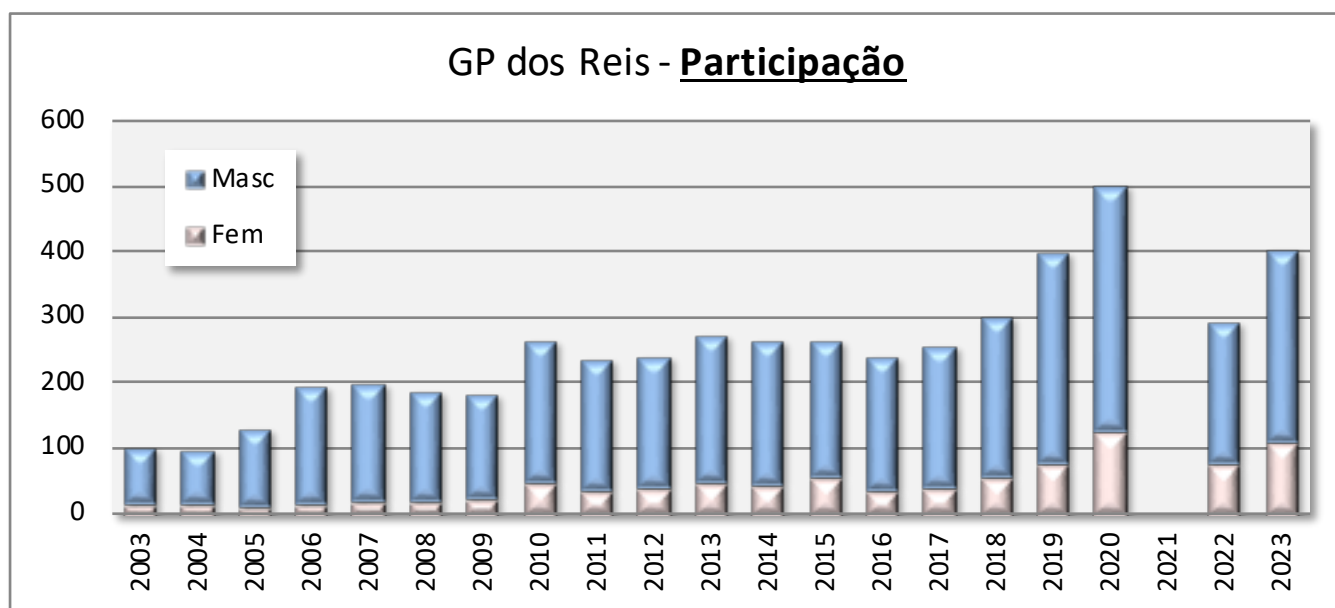

Os atletas com mais vitórias

Masculinos	Clubes	Vitórias	Femininos	Clubes	Vitórias
Edwin Nunes	CAFH/VIP-RC	3	Daniela Sousa	ADRAP/GDE	6
Bruno Moniz	ADRAP	2	Cristina Nascimento	CAFH	2
José Marques	CSM/GDE	2	Olga Pinto	GDE/CSM	2
Rui Paulo Silva	GDE	2	Salomé Ascensão	CAM	2
Tiago Silva	ADRAP	2			
(+8 atletas c/ 1 título)			(+8 atletas c/ 1 título)		

Clubes com mais vitórias individuais

ADR Água de Pena	6	GD Estreito	6
GD Estreito	5	Clube Atletismo Funchal	3
Clube Atletismo Funchal	2	ADR Água de Pena	2
ACD Jardim da Serra	2	Centro Atletismo Madeira	2

Os clubes com mais vitórias coletivas

Masculinos	Vitórias	Femininos	Vitórias
ADR Água de Pena	7	Clube Atletismo Funchal	12
Clube Atletismo Funchal	6	ACD Jardim da Serra	3
ACD Jardim da Serra	2	SOSousas	3
(+5 clubes c/ 1 título)		(+2 clubes c/ 1 título)