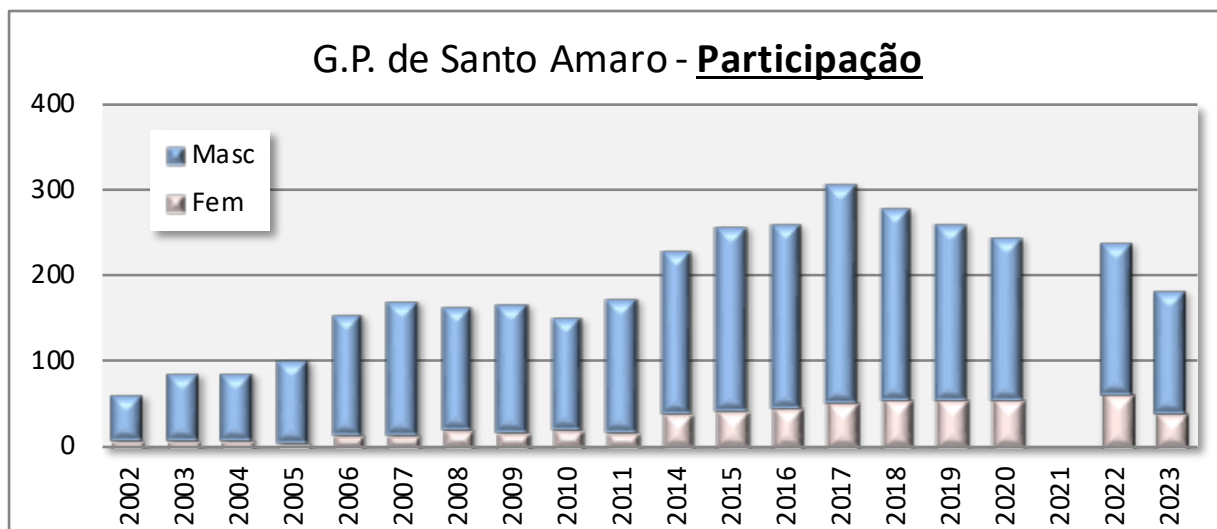

As melhores marcas da prova (10.296m)

Masculinos	Marca	Ano
Bruno Moniz	32,09	2018
José Marques	33,16	2005
Eugénio Pinto	33,17	2004

Femininos	Marca	Ano
Joana Soares	37,55	2019
Cristina Nascimento	39,56	2017
Daniela Sousa	40,15	2022

Os atletas com mais vitórias

Masculinos	Clubes	Vitórias
José Marques	GDE	4
Carlos E. Freitas	RCT / Vip RC	3
Eugénio Pinto	FC	3
Bruno Moniz	ADRAP	2
Ricardo H. Gouveia	CAFH	2
Tiago Silva	DRA / ADRAP	2

Femininos	Clubes	Vitórias
Cristina Nascimento	CAFH/AJS	5
Julieta Gonçalves	CCDTHF	3
Viviana Gonçalves	AJS	2

Clubes com mais vitórias individuais

ADR Água de Pena	4	ACD Jardim da Serra	6
GD Estreito	4	Clube Atletismo Funchal	4
CA Funchal	3	CCDT Horários do Funchal	3
Farmácia do Carmo	3	GD Estreito	2
RCT / Vip RC	3		

Os clubes com mais vitórias coletivas

Masculinos	Vitórias	Femininos	Vitórias
Clube Atletismo Funchal	9	Clube Atletismo Funchal	9
Farmácia do Carmo	3	ACD Jardim da Serra	3
SOSousas	2