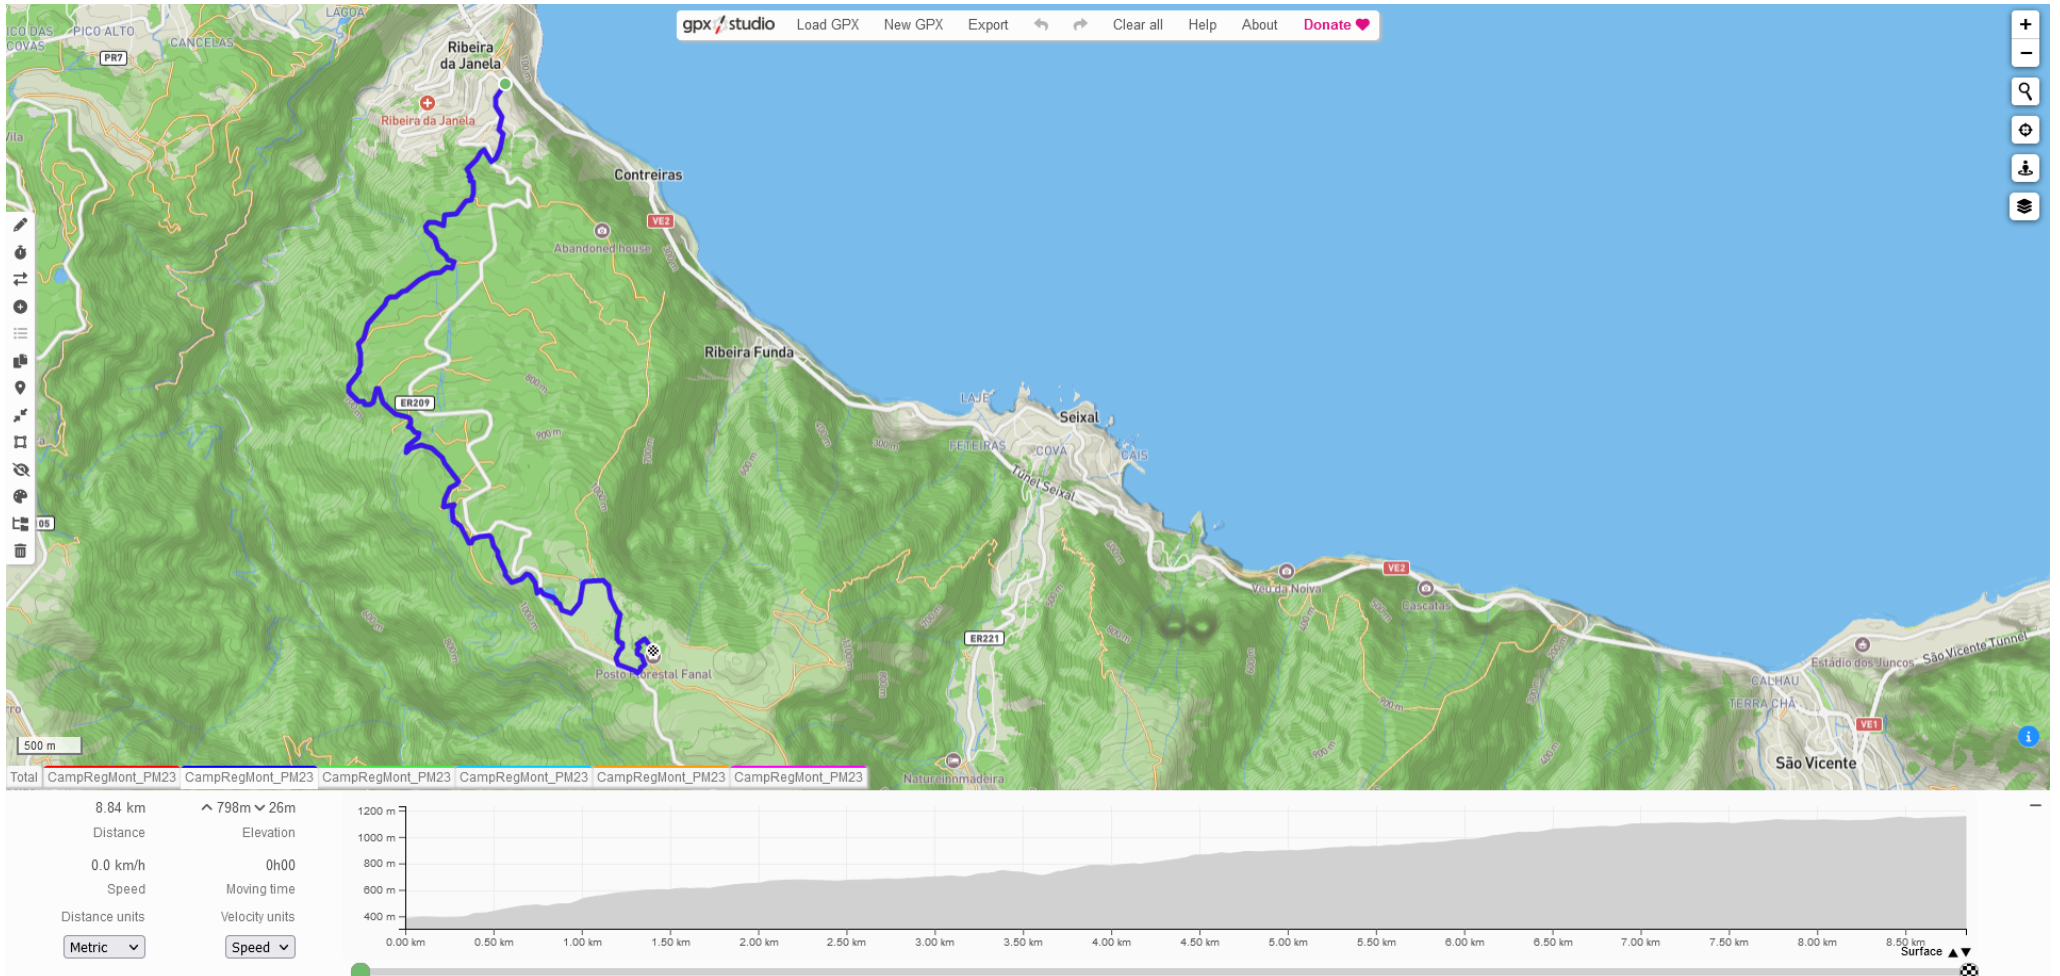

Campeonatos Regionais de Montanha

Porto Moniz – Fanal

Percurso – Prova Principal

8,5 km

Campeonatos Regionais de Montanha

Porto Moniz – Fanal

Percurso – Prova para Sub-20

5,6 km