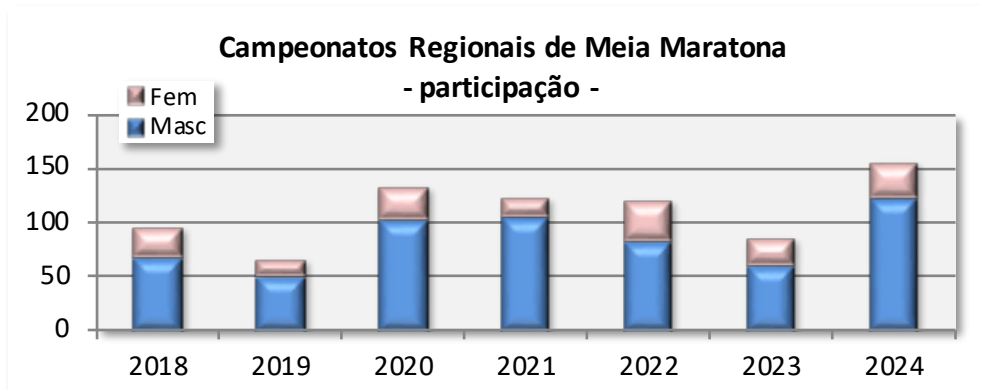

MASCULINOS

FEMININOS

Os mais campeões

Paulo Macedo	ADRAP	2 títulos	Daniela Sousa	GDE	2 títulos
Amândio Correia	R-TRM	1 título	Ana Luísa Viveiros	ADG	1 título
Bruno Moniz	ADRAP	1 título	Bárbara Correia	CAFH	1 título
Edwin Nunes	CCDTHF	1 título	Camila João	GDE	1 título
Ivan Nunes	VIP-RC	1 título	Graciela Fernandes	CAFH	1 título
Manuel Fernandes	GDE	1 título	Maria João Abreu	CDCPM	1 título

os clubes com maior número de títulos individuais

ADR Água de Pena (+5 clubes c/ 1 título)	2	CI Atletismo Funchal GD Estreito (+2 clubes c/ 1 título)	3

os mais campeões coletivos

Cl. Atletismo do Funchal	3 títulos	Cl. Atletismo do Funchal	3 títulos
ADR Água de Pena	2 títulos	GD Estreito	2 títulos
ACD Jardim da Serra	1 título	Ass. Amigos do Costume	1 título
Rodoeste - TRM	1 título	CD Infante	1 título