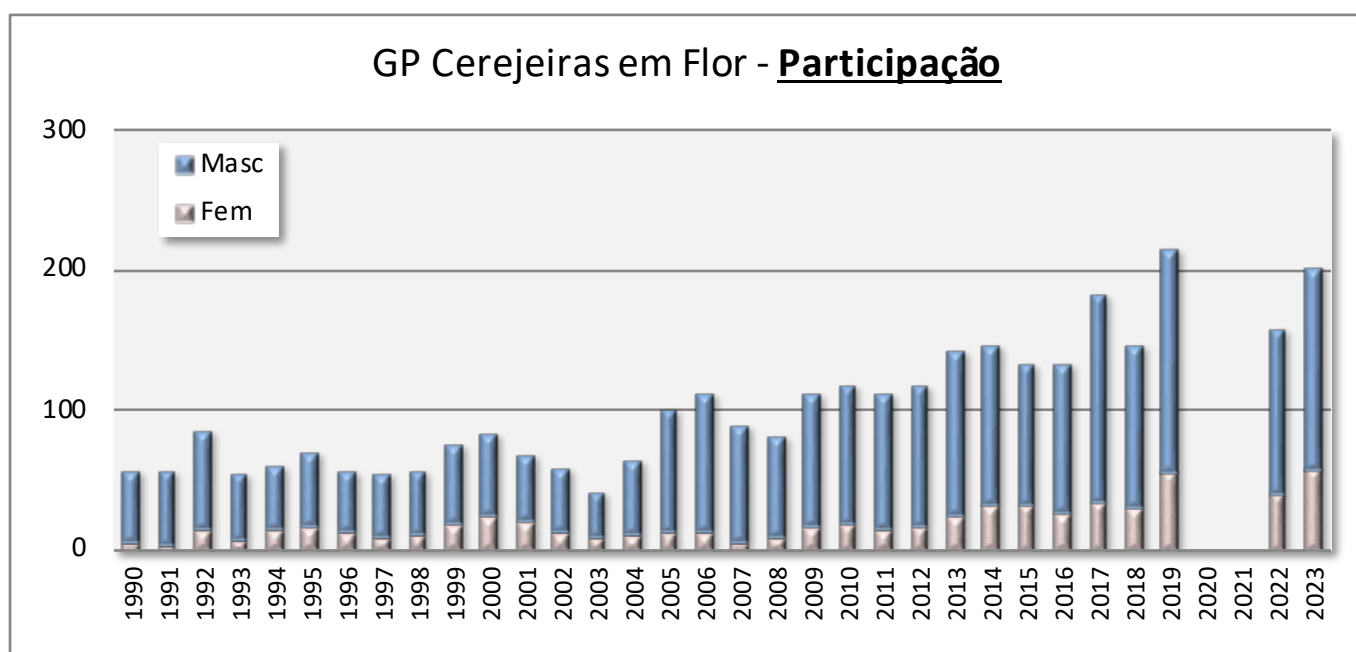

Os atletas com mais vitórias

Masculinos	Clubes	Vitórias	Femininos	Clubes	Vitórias
José Marques	CSM/GDE	4	Joana Soares	AJS	8
Paulo Macedo	ADRAP/AJS	4	Vitória Serrão	AJS	3
Carlos E. Freitas	SCP/ADRAP	3	Cristina Nascimento	CAFH	2
António Monteiro	SCP	2	Fernanda Ribeiro	FCP/IND	2
Henrique Crisóstomo	SLB/TERBEL	2	Julieta Gonçalves	CCDTHF	2
Alberto Bispo	SCP	1	Luísa Freitas	GDE	2

Clubes com mais vitórias individuais

ADR Água de Pena	7	ACD Jardim da Serra	12
Sporting Clube de Portugal	5	GD Estreito	3
ACD Jardim da Serra	4	CA Funchal	3
GD Estreito	4		

Os clubes com mais vitórias coletivas

Masculinos	Vitórias	Femininos	Vitórias
CA Funchal	6	CA Funchal	7
ADR Água de Pena	5	ACD Jardim da Serra	6
Farmácia do Carmo	5	GD Estreito	5
GD Estreito	5	UD Santana	3
ACD Jardim da Serra	3	CA Madeira	2
SOSousas	3	CCDT Horários do Funchal	2

GP Cerejeiras em Flor - Participação